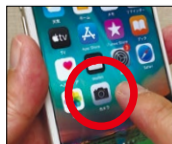

使いこなそう! ツルノツール

スマホ de ぐんま

群馬県はインターネットでの情報発信に力を入れています。

動画、SNS、アプリなどスマートフォンを使いこなし、群馬での生活をもっと便利に、楽しくしていきましょう。

スマホ de tsulunOS

群馬県公式YouTubeチャンネル「tsulunOS」はこちらから

tsulunOS

https://www.youtube.com/c/tsulunOS/

春のおでかけに便利

スマホ検索&ナビ機能

スマホのウェブ検索とナビ機能は、行きたい場所を検索し、その場所までの経路を調べ、さらに目的地までのナビをしてくれる便利な機能です。

ぐんまこどもの国

今回の目的地は6ページで紹介した「ぐんまこどもの国」(太田市)です。子どもや孫と一緒にぜひ出掛けてみてください。

今回使うアプリ

Google Google Maps

Googleが提供する2つのアプリを使用します。

1 Googleのウェブ検索で行きたい場所を探す

目的地が個人宅なら住所を入力してもOKです。

2 検索結果から「経路案内」を選ぶ

この画面で営業時間や定休日も確認しておきましょう。

3 Google Mapsの地図画面で経路を確認する

「開始」を押せばナビがスタート。所要時間も確認を。

4 ナビに従って移動する

曲がり角、インターチェンジなどは音声で案内してくれます。

※目的地によっては、正しくナビが機能しない場合もあります。

これ便利

音声検索機能を使えば入力の手間が省けます。

注意

「位置情報」の利用を許可しないとナビ機能は使えません。

チェック

オプション画面の経路オプションで高速道路を使わない設定にもできます。

運転中のスマホ操作は絶対にしないでください

スマホ de SNS

LINEでオンライン同窓会をしよう!

LINEでは、グループに参加している人同士でビデオ通話を楽しめます。現在、帰省や同窓会を控えている人も多いと思います。グループビデオ通話を使って、オンラインで集まってはいかががでしょうか?

今回使うアプリ

メッセージや写真、スタンプを送れるLINEを活用します。

1 トークルームからグループを選ぶ

LINEのトークルームから、ビデオ通話したいグループを選びます。グループがない場合は、まずグループを作成してください。

2 ビデオ通話を選ぶ

グループのトーク画面の右上の「通話」マークを押すと、「音声通話」と「ビデオ通話」を選べます。「ビデオ通話」を選んでください。

3 カメラをオンにする

ビデオ通話を開始するには「カメラをオン」にしてください。

同窓会 \ スタート /

チェック

ビデオ通話に招待されたときはトークルームから参加できます。

スマホ de 動画

tsulunOSおすすめ動画

群馬県動画情報発信サイト「tsulunOSポータル」からおすすめの動画をピックアップします。

群馬県の動画情報発信サイト「tsulunOSポータル」

気分は電車の運転士

県内中小私鉄の運転室からの景色を「そのまま」楽しめます。

上州地鶏を食べよう

おいしくて疲労回復成分が豊富な上州地鶏。その秘密に迫ります!

QRコードの使い方

QRコードを読み取れば簡単にアクセスできる!

※QRコードは(株)デンソーウェブの登録商標です。

スマホのカメラを起動する

バーコードにスマホをかざす

表示された読み取り結果をタップ

— 今号では6本の動画を紹介! ぜひ見てください! —