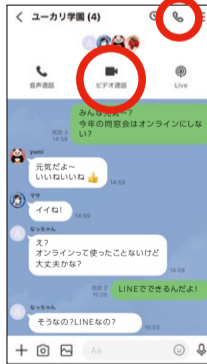

スマホ de SNS

LINEでオンライン同窓会をしよう!

LINEでは、グループに参加している人同士でビデオ通話を楽しめます。現在、帰省や同窓会を控えている人も多いと思います。グループビデオ通話を使って、オンラインで集まってはいかががでしょうか?

今回使うアプリ

メッセージや写真、スタンプを送れるLINEを活用します。

1 トークルームからグループを選ぶ

LINEのトークルームから、ビデオ通話したいグループを選びます。グループがない場合は、まずグループを作成してください。

2 ビデオ通話を選ぶ

グループのトーク画面の右上の「通話」マークを押すと、「音声通話」と「ビデオ通話」を選べます。「ビデオ通話」を選んでください。

3 カメラをオンにする

ビデオ通話を開始するには「カメラをオン」にしてください。

同窓会 \ スタート /

チェック

ビデオ通話に招待されたときはトークルームから参加できます。

スマホ de 動画