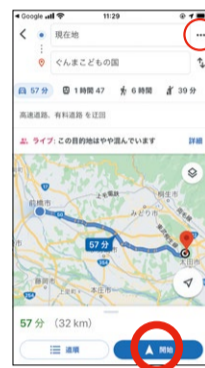

春のおでかけに便利

スマホ検索&ナビ機能

スマホのウェブ検索とナビ機能は、行きたい場所を検索し、その場所までの経路を調べ、さらに目的地までのナビをしてくれる便利な機能です。

ぐんまこどもの国

今回の目的地は6ページで紹介した「ぐんまこどもの国」(太田市)です。子どもや孫と一緒にぜひ出掛けてみてください。

今回使うアプリ

Google Google Maps

Googleが提供する2つのアプリを使用します。

1 Googleのウェブ検索で行きたい場所を探す

目的地が個人宅なら住所を入力してもOKです。

2 検索結果から「経路案内」を選ぶ

この画面で営業時間や定休日も確認しておきましょう。

3 Google Mapsの地図画面で経路を確認する

「開始」を押せばナビがスタート。所要時間も確認を。

4 ナビに従って移動する

曲がり角、インターチェンジなどは音声で案内してくれます。

※目的地によっては、正しくナビが機能しない場合もあります。

これ便利

音声検索機能を使えば入力の手間が省けます。

注意

「位置情報」の利用を許可しないとナビ機能は使えません。

チェック

オプション画面の経路オプションで高速道路を使わない設定にもできます。

運転中のスマホ操作は絶対にしないでください