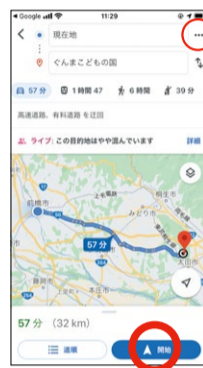

### 今回使うアプリ

Google  
Google Maps

Googleが提供する2つのアプリを使用します。

### 1 Googleのウェブ検索で行きたい場所を探す

目的地が個人宅なら住所を入力してもOKです。

### 2 検索結果から「経路案内」を選ぶ

この画面で営業時間や定休日も確認しておきましょう。

### 3 Google Mapsの地図画面で経路を確認する

「開始」を押せばナビがスタート。所要時間も確認を。