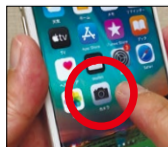

QRコードの使い方

スマホのカメラを起動する