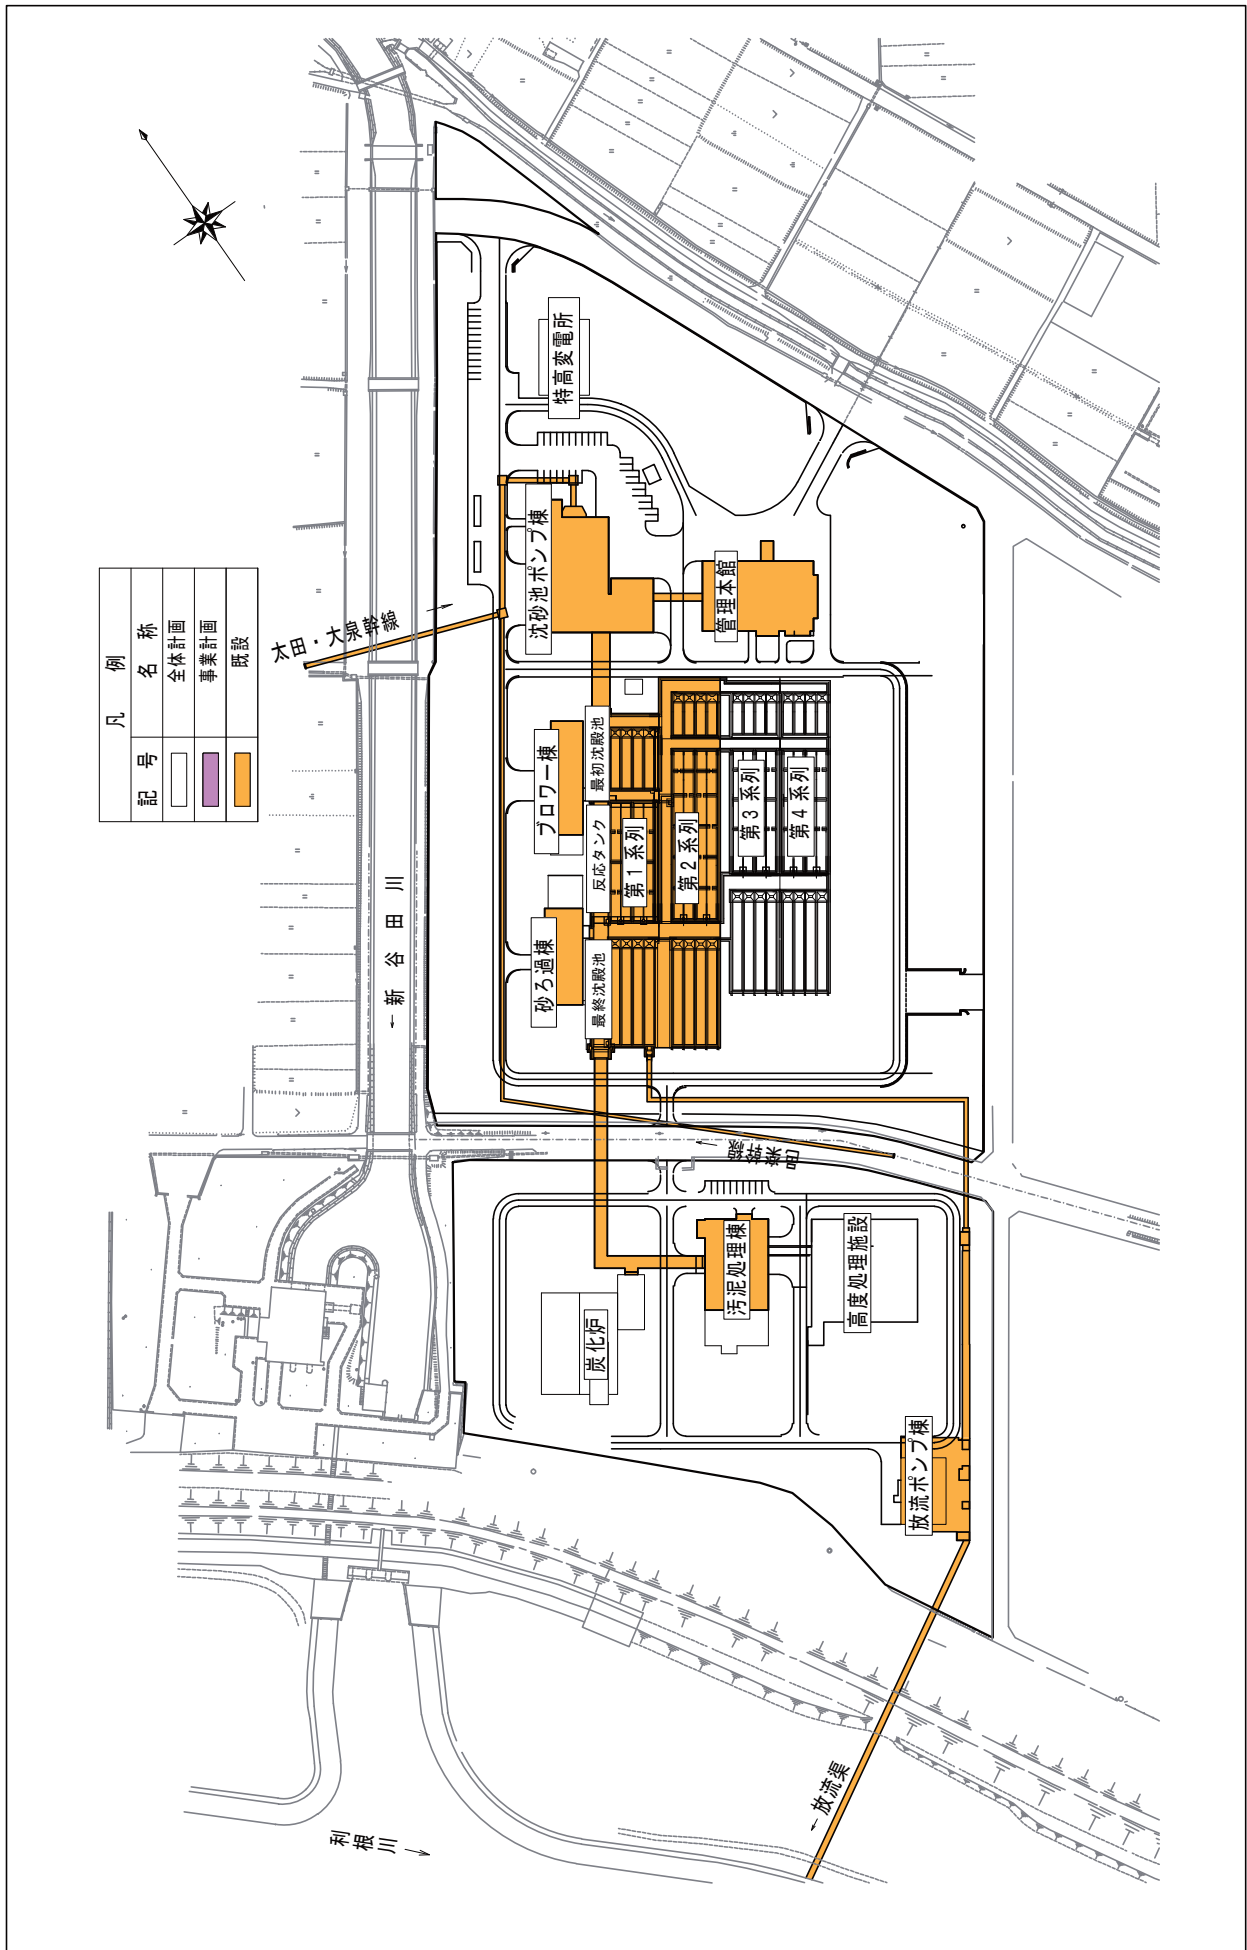

(3) 西邑楽水質浄化センター全体配置図

凡例	
記号	名称
□ (White)	全体計画
□ (Purple)	專業計画
□ (Orange)	既設

西邑楽処理区

(4) 処理系統図

西邑楽処理区