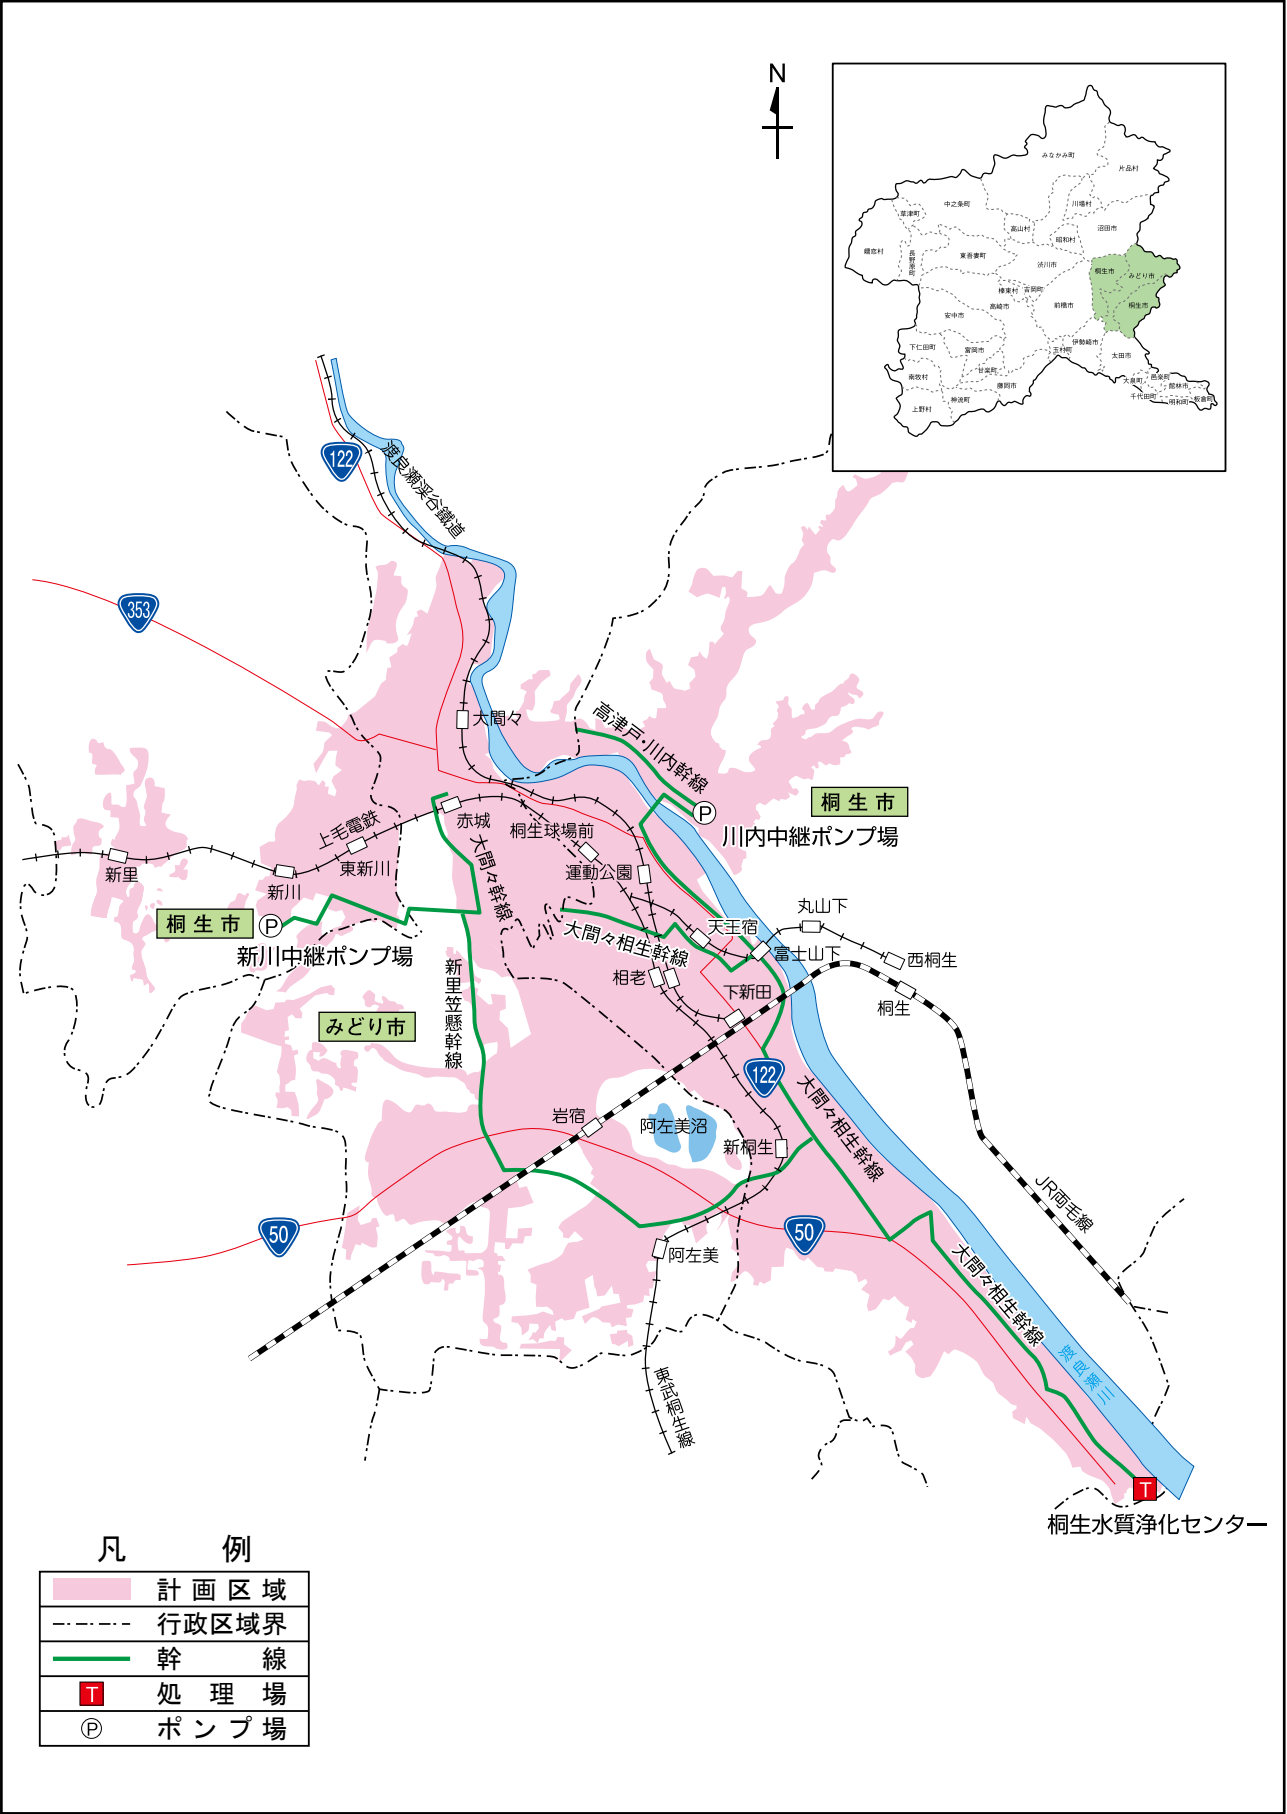

(2) 桐生処理区の計画区域

桐生処理区

凡 例

	計画区域
	行政区域界
	幹 線
T	処 理 場
P	ポ ン プ 場