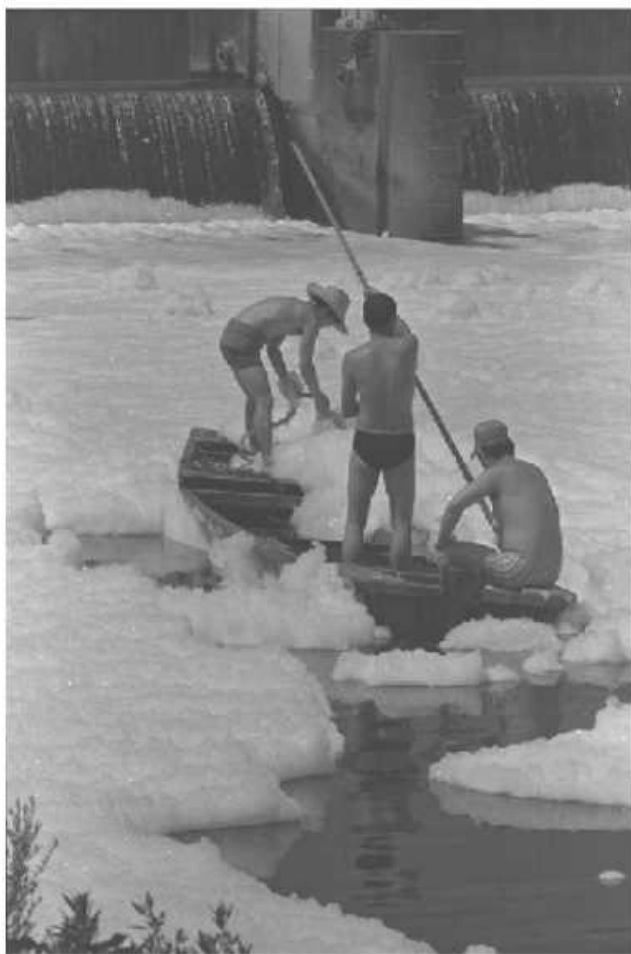

# とうきょう かわ じゃしん 1970年ごろの東京の川の写真

とうきょう かんきょうじょく ていばよ  
東京都環境局提供