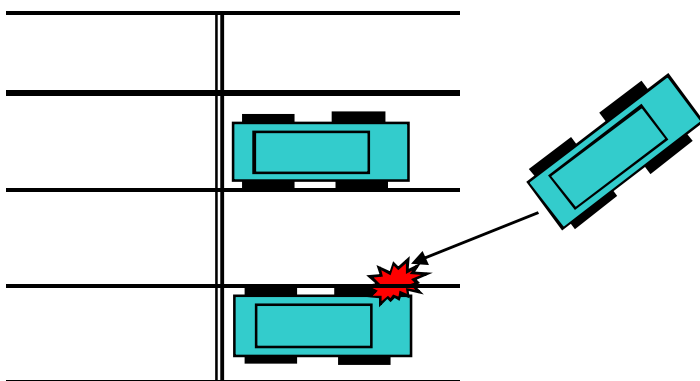

緊急速報

安中警察署
交通課

駐車場内で交通事故が多発

(駐車場内で最も多い事故の4パターン)

通路での出会い頭事故

駐車場から出るとき
通路の車と衝突

駐車枠内へバックする際に衝突

安全不確認によるドアの開放

【注意事項】

- 自分の目と耳で前後左右の安全確認をすること。
- 乗り降りの時のドアの開閉は、前後のほか、隣の車にも注意を！
- 駐車場内は最徐行で！ 荷物を持った歩行者等が通行しています。