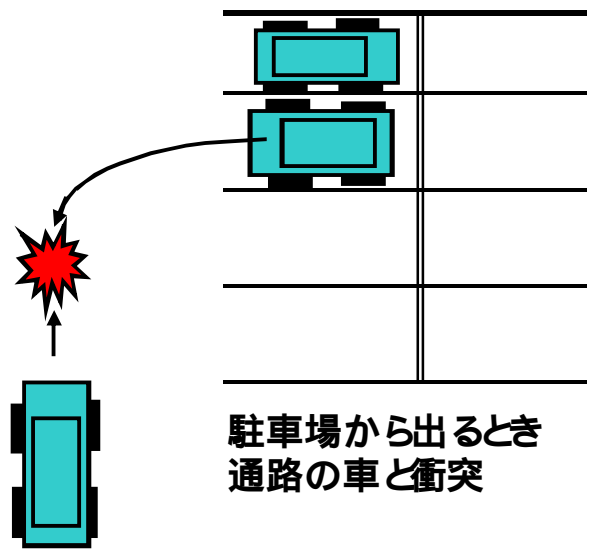

緊急速報

安中警察署
交通課

駐車場内で交通事故が多発

(駐車場内で最も多い事故の4パターン)

通路での出会い頭事故

駐車場から出るとき
通路の車と衝突

駐車枠内へバックする際に衝突

安全不確認によるドアの開放

【注意事項】

- 自分の目と耳で前後左右の安全確認をすること。
- 乗り降りの時のドアの開閉は、前後のほか、隣の車にも注意を！
- 駐車場内は最徐行で！ 荷物を持った歩行者等が通行しています。