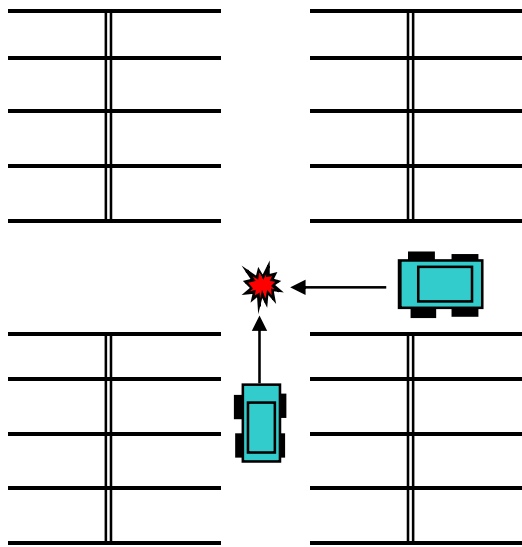

緊急速報

安中警察署
交通課

駐車場内で交通事故が多発

(駐車場内で最も多い事故の4パターン)

通路での出会い頭事故

駐車場から出るとき
通路の車と衝突

駐車枠内へバックする際に衝突

安全不確認によるドアの開放

【注意事項】

- 自分の目と耳で前後左右の安全確認をすること。
- 乗り降りの時のドアの開閉は、前後のほか、隣の車にも注意を！
- 駐車場内は最徐行で！ 荷物を持った歩行者等が通行しています。