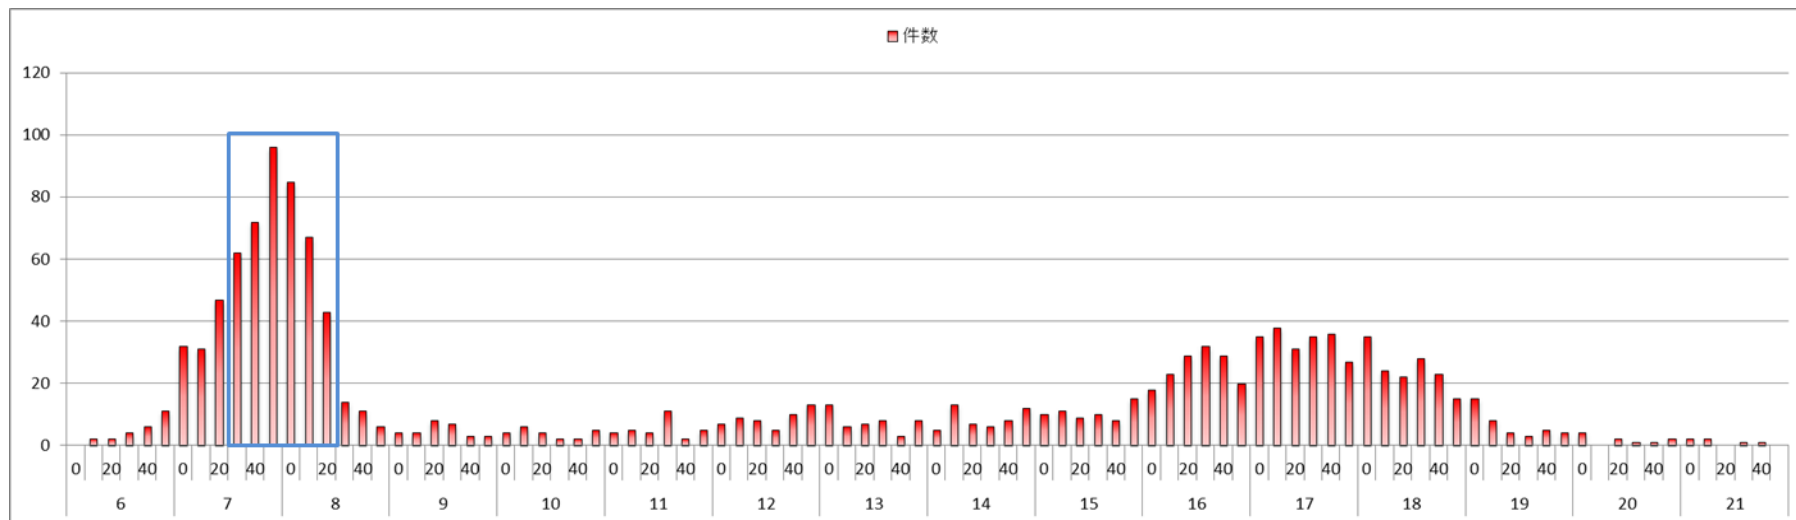

中学生自転車事故(平成25年～平成29年の累計)

は午前7時30分～午前8時30分の時間帯