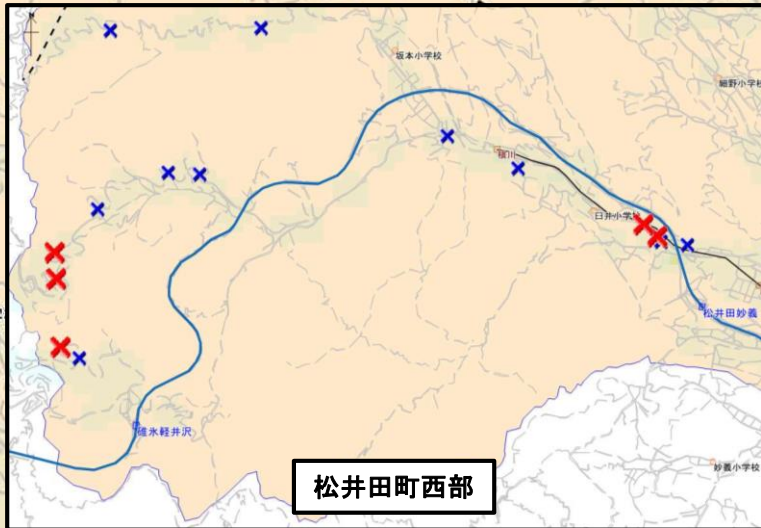

# 過去5年間に於ける交通人身事故発生状況 (平成29年～令和3年) 【安中警察署管内】

国道18号  
「磯部温泉入口」信号交差点周辺

国道18号  
「安中市役所入口」信号交差点周辺

国道18号  
「下野尻」信号交差点周辺

国道18号  
「岩井」信号交差点から  
「中宿東」信号交差点までの間及び周辺

国道18号  
「板鼻東」信号交差点周辺

国道18号  
「安中総合学園高校」信号交差点周辺

国道18号  
「原市」信号交差点周辺

※ 本図は、国土地理院長の承認を得て、同院発行の基礎地図情報を使用し、(承認番号 平24情産、第977号)