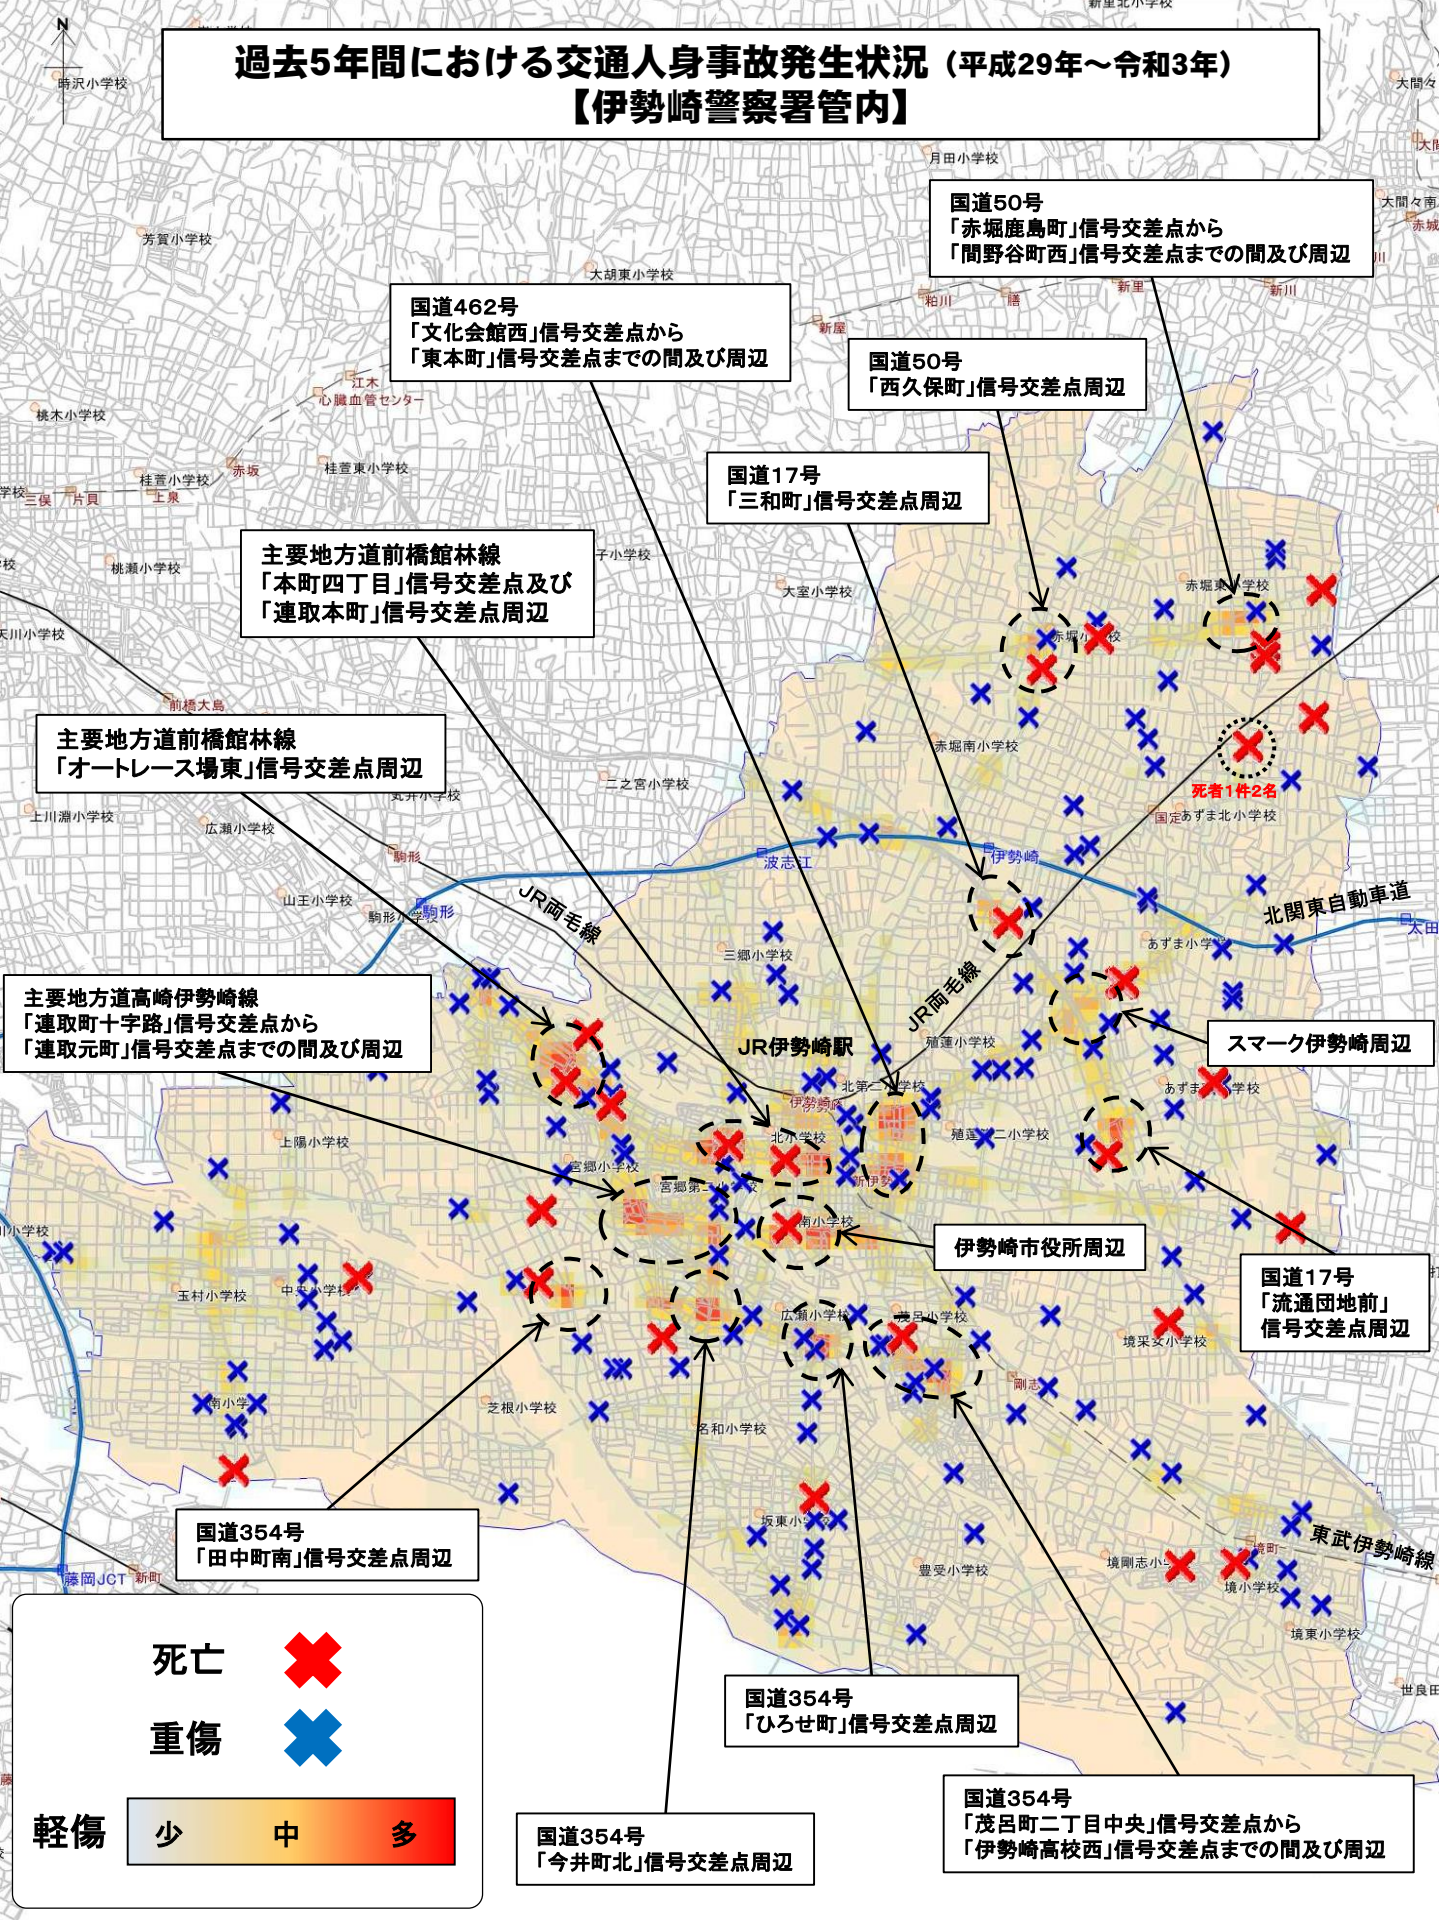

過去5年間における交通人身事故発生状況 (平成29年～令和3年) 【伊勢崎警察署管内】

国道50号
「赤堀鹿島町」信号交差点から
「間野谷町西」信号交差点までの間及び周辺

国道462号
「文化会館西」信号交差点から
「東本町」信号交差点までの間及び周辺

国道50号
「西久保町」信号交差点周辺

国道17号
「三和町」信号交差点周辺

主要地方道前橋館林線
「本町四丁目」信号交差点及び
「連取本町」信号交差点周辺

主要地方道前橋館林線
「オートレース場東」信号交差点周辺

主要地方道高崎伊勢崎線
「連取町十字路」信号交差点から
「連取元町」信号交差点までの間及び周辺

スマーク伊勢崎周辺

伊勢崎市役所周辺

国道17号
「流通団地前」
信号交差点周辺

国道354号
「田中町南」信号交差点周辺

国道354号
「ひろせ町」信号交差点周辺

国道354号
「茂呂町二丁目中央」信号交差点から
「伊勢崎高校西」信号交差点までの間及び周辺

国道354号
「今井町北」信号交差点周辺

死亡 

重傷 

軽傷

少	中	多
---	---	---