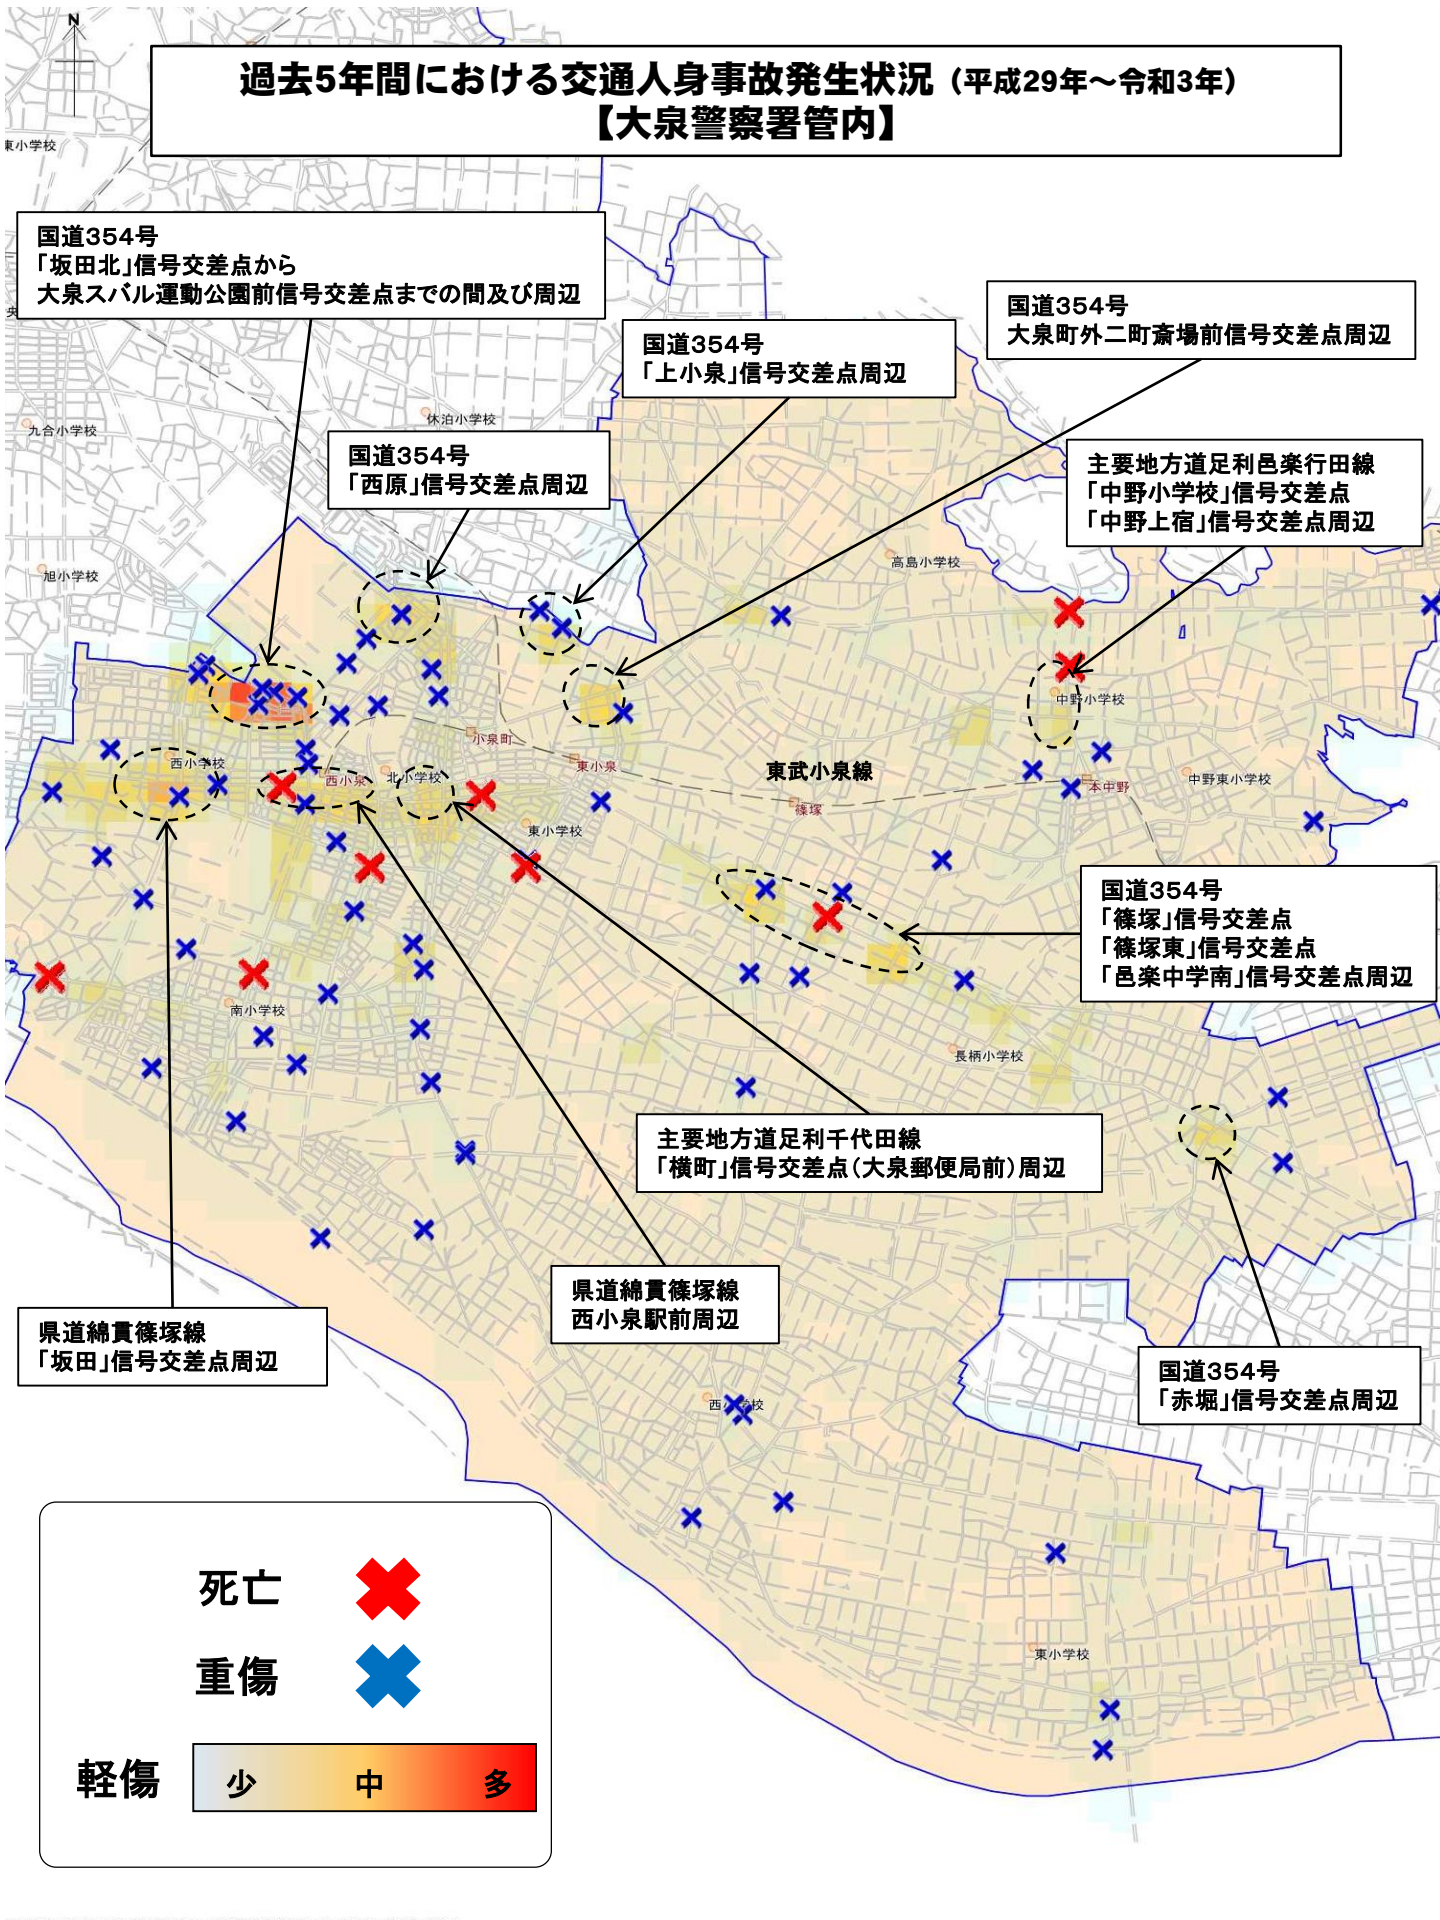

過去5年間における交通人身事故発生状況 (平成29年～令和3年) 【大泉警察署管内】

国道354号
「坂田北」信号交差点から
大泉スバル運動公園前信号交差点までの間及び周辺

国道354号
「上小泉」信号交差点周辺

国道354号
大泉町外二町斎場前信号交差点周辺

国道354号
「西原」信号交差点周辺

主要地方道足利邑楽行田線
「中野小学校」信号交差点
「中野上宿」信号交差点周辺

国道354号
「篠塚」信号交差点
「篠塚東」信号交差点
「邑楽中学南」信号交差点周辺

主要地方道足利千代田線
「横町」信号交差点(大泉郵便局前)周辺

県道綿貫篠塚線
「坂田」信号交差点周辺

県道綿貫篠塚線
西小泉駅前周辺

国道354号
「赤堀」信号交差点周辺

死亡	×
重傷	×
軽傷	少 中 多