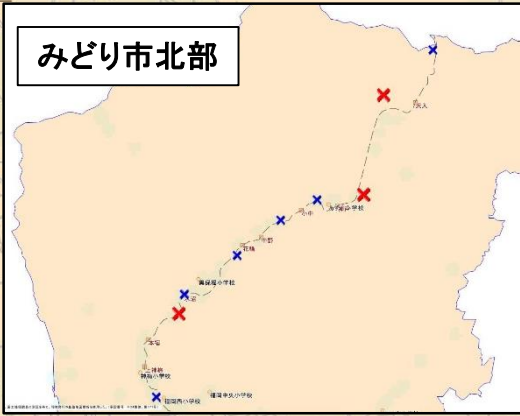

# 過去5年間に於ける交通人身事故発生状況 (平成29年～令和3年) 【桐生警察署管内】

国道122号  
「大間々町6丁目」信号交差点周辺

主要地方道前橋大間々桐生線  
「本町5丁目」信号交差点から  
「桐生駅前」信号交差点までの間及び周辺

主要地方道桐生伊勢崎線  
「相生町一丁目」信号交差点周辺  
(マーケットシティー桐生周辺)

主要地方道桐生岩舟線  
「新宿二丁目」信号交差点周辺

主要地方道前橋大間々桐生線  
「さくらもーる」周辺

国道50号  
「阿左美・仲」信号交差点から  
「岩宿」信号交差点までの間及び周辺

主要地方道桐生伊勢崎線  
「広沢町一丁目」信号交差点周辺

国道50号  
「鹿」信号交差点から「笠懸小学校」  
信号交差点までの間及び周辺

国道50号  
「前鹿田(西)」信号交差点周辺

国道50号  
「広沢町交番」信号交差点周辺

死亡 

重傷 

軽傷 

少 中 多

主要地方道桐生伊勢崎線  
「阿左美下原」信号交差点周辺

主要地方道桐生伊勢崎線  
「桜塚跨道橋」(東邦病院南東角)周辺

国道50号  
「神明」信号交差点から  
「岡の上」信号交差点までの間及び周辺