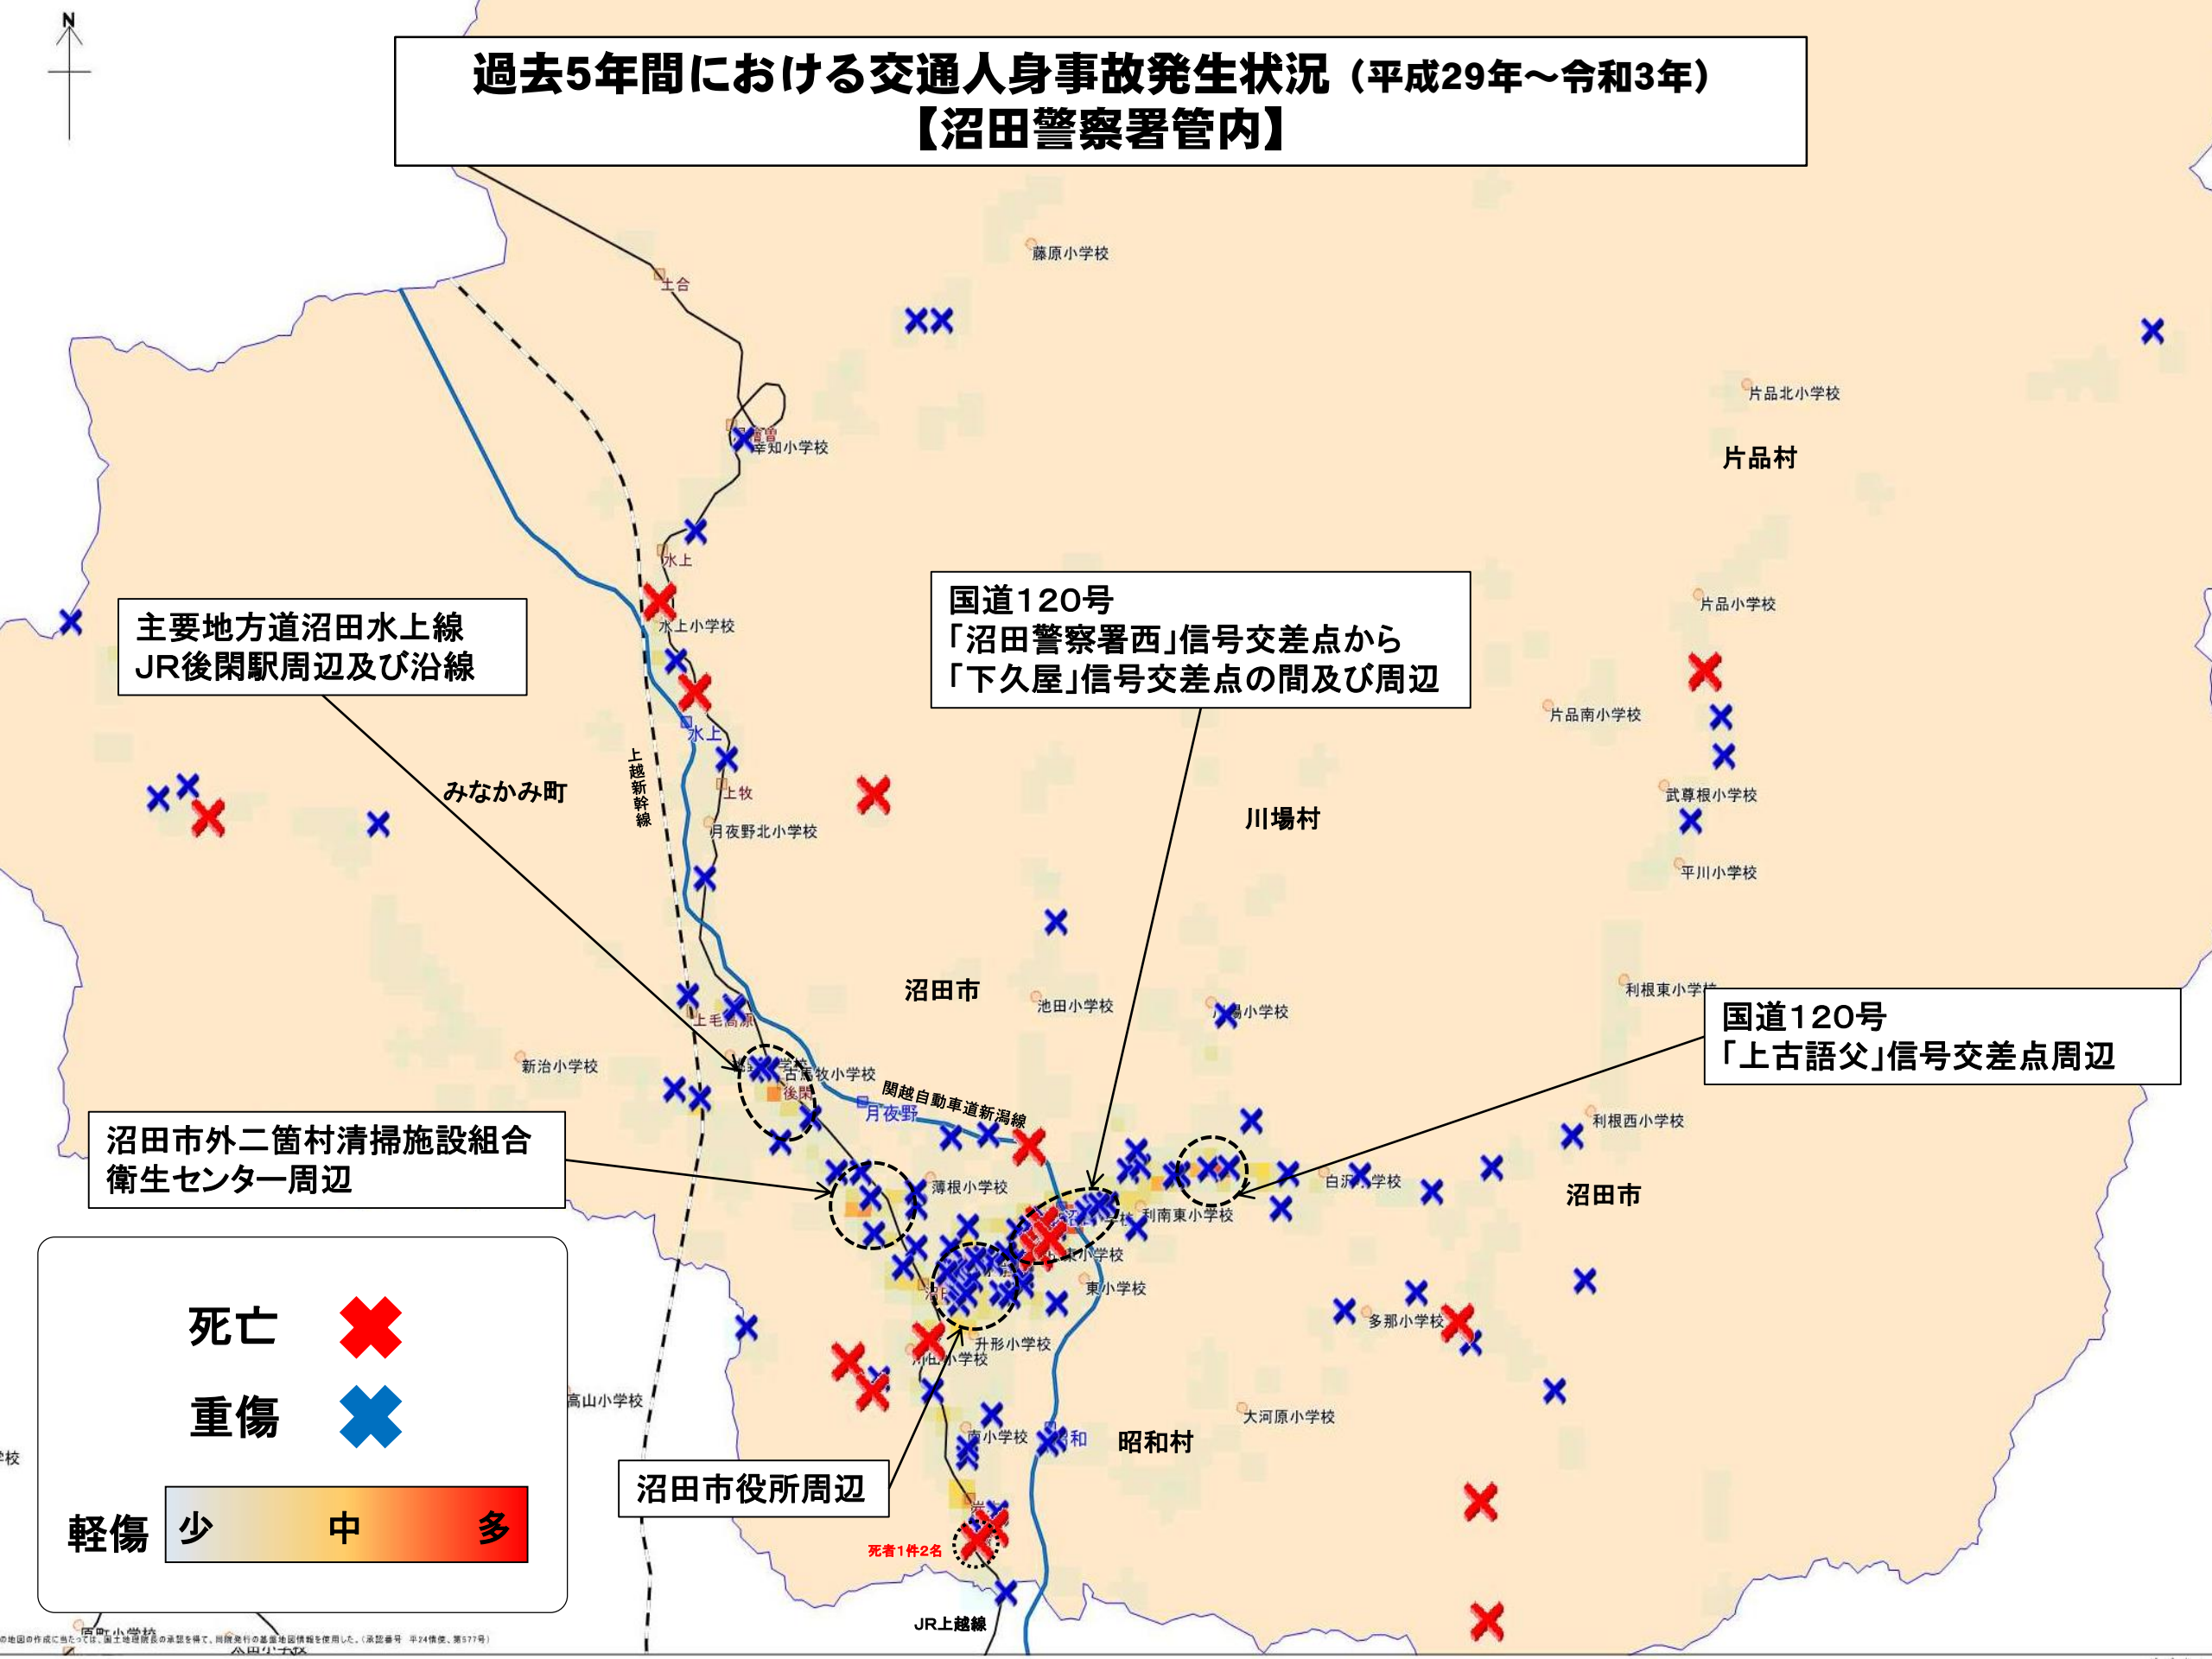

# 過去5年間に於ける交通人身事故発生状況（平成29年～令和3年） 【沼田警察署管内】

主要地方道沼田水上線  
JR後閑駅周辺及び沿線

国道120号  
「沼田警察署西」信号交差点から  
「下久屋」信号交差点の間及び周辺

国道120号  
「上古語父」信号交差点周辺

沼田市外二箇村清掃施設組合  
衛生センター周辺

沼田市役所周辺

死亡	×
重傷	×
軽傷	少 中 多

死者1件2名

この地図の作成に当たっては、国土院院長の承認を得て、同院発行の基礎地図情報を使用した。（承認番号 平24情発、第577号）