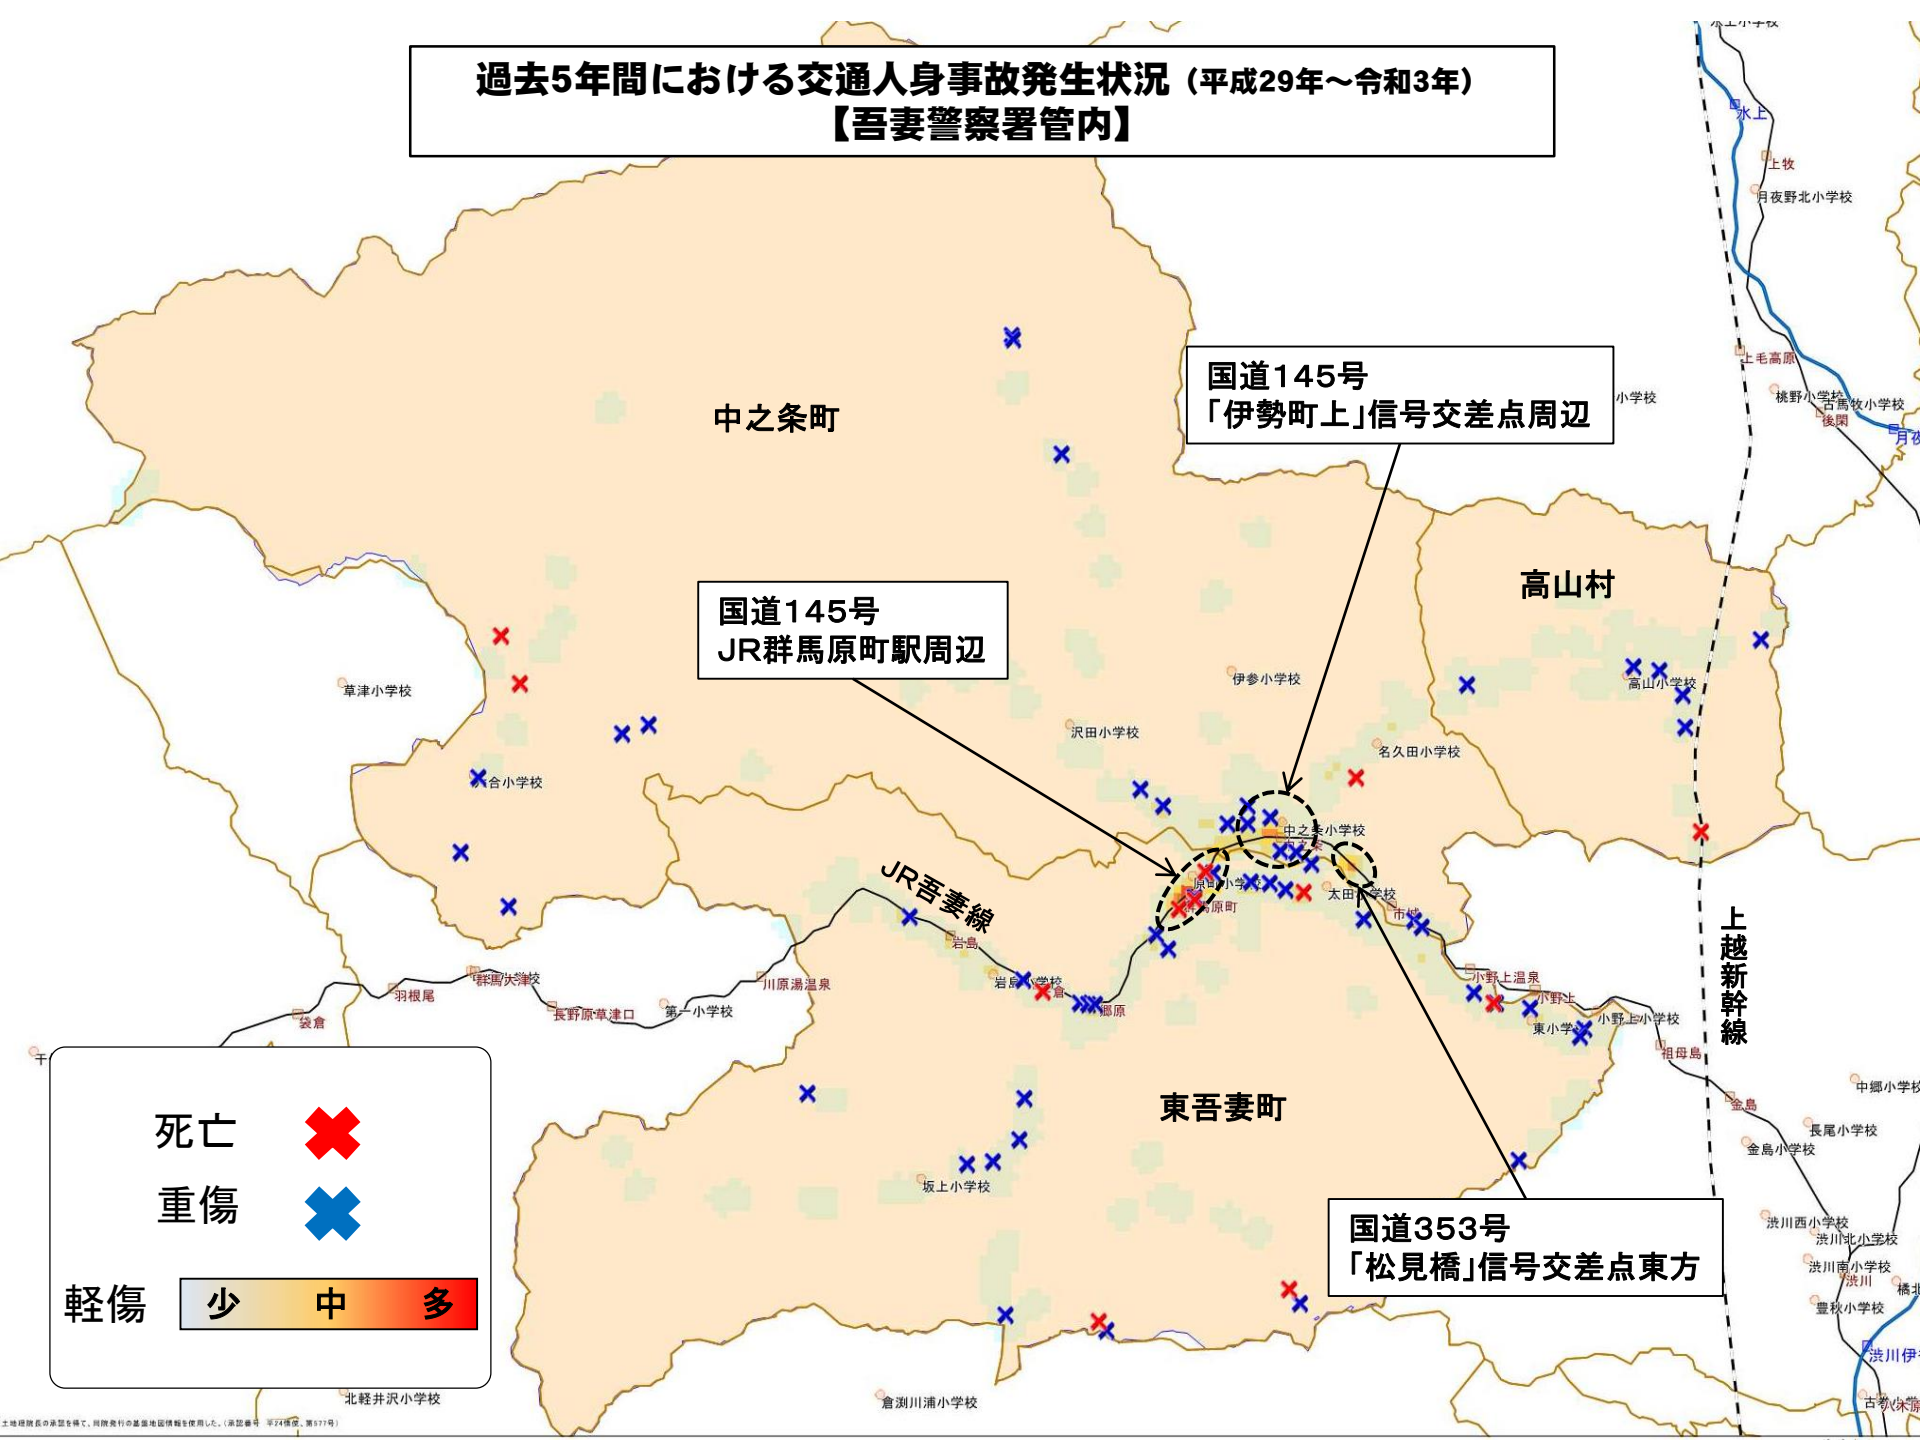

過去5年間に於ける交通人身事故発生状況（平成29年～令和3年）
【吾妻警察署管内】

中之条町

国道145号
「伊勢町上」信号交差点周辺

国道145号
JR群馬原町駅周辺

高山村

東吾妻町

国道353号
「松見橋」信号交差点東方

上越新幹線

死亡 ✕

重傷 ✕

軽傷 少 中 多

土地情報長の承認を経て、民間発行の基礎地図情報を使用し、(承認番号 平29保第 第517号)