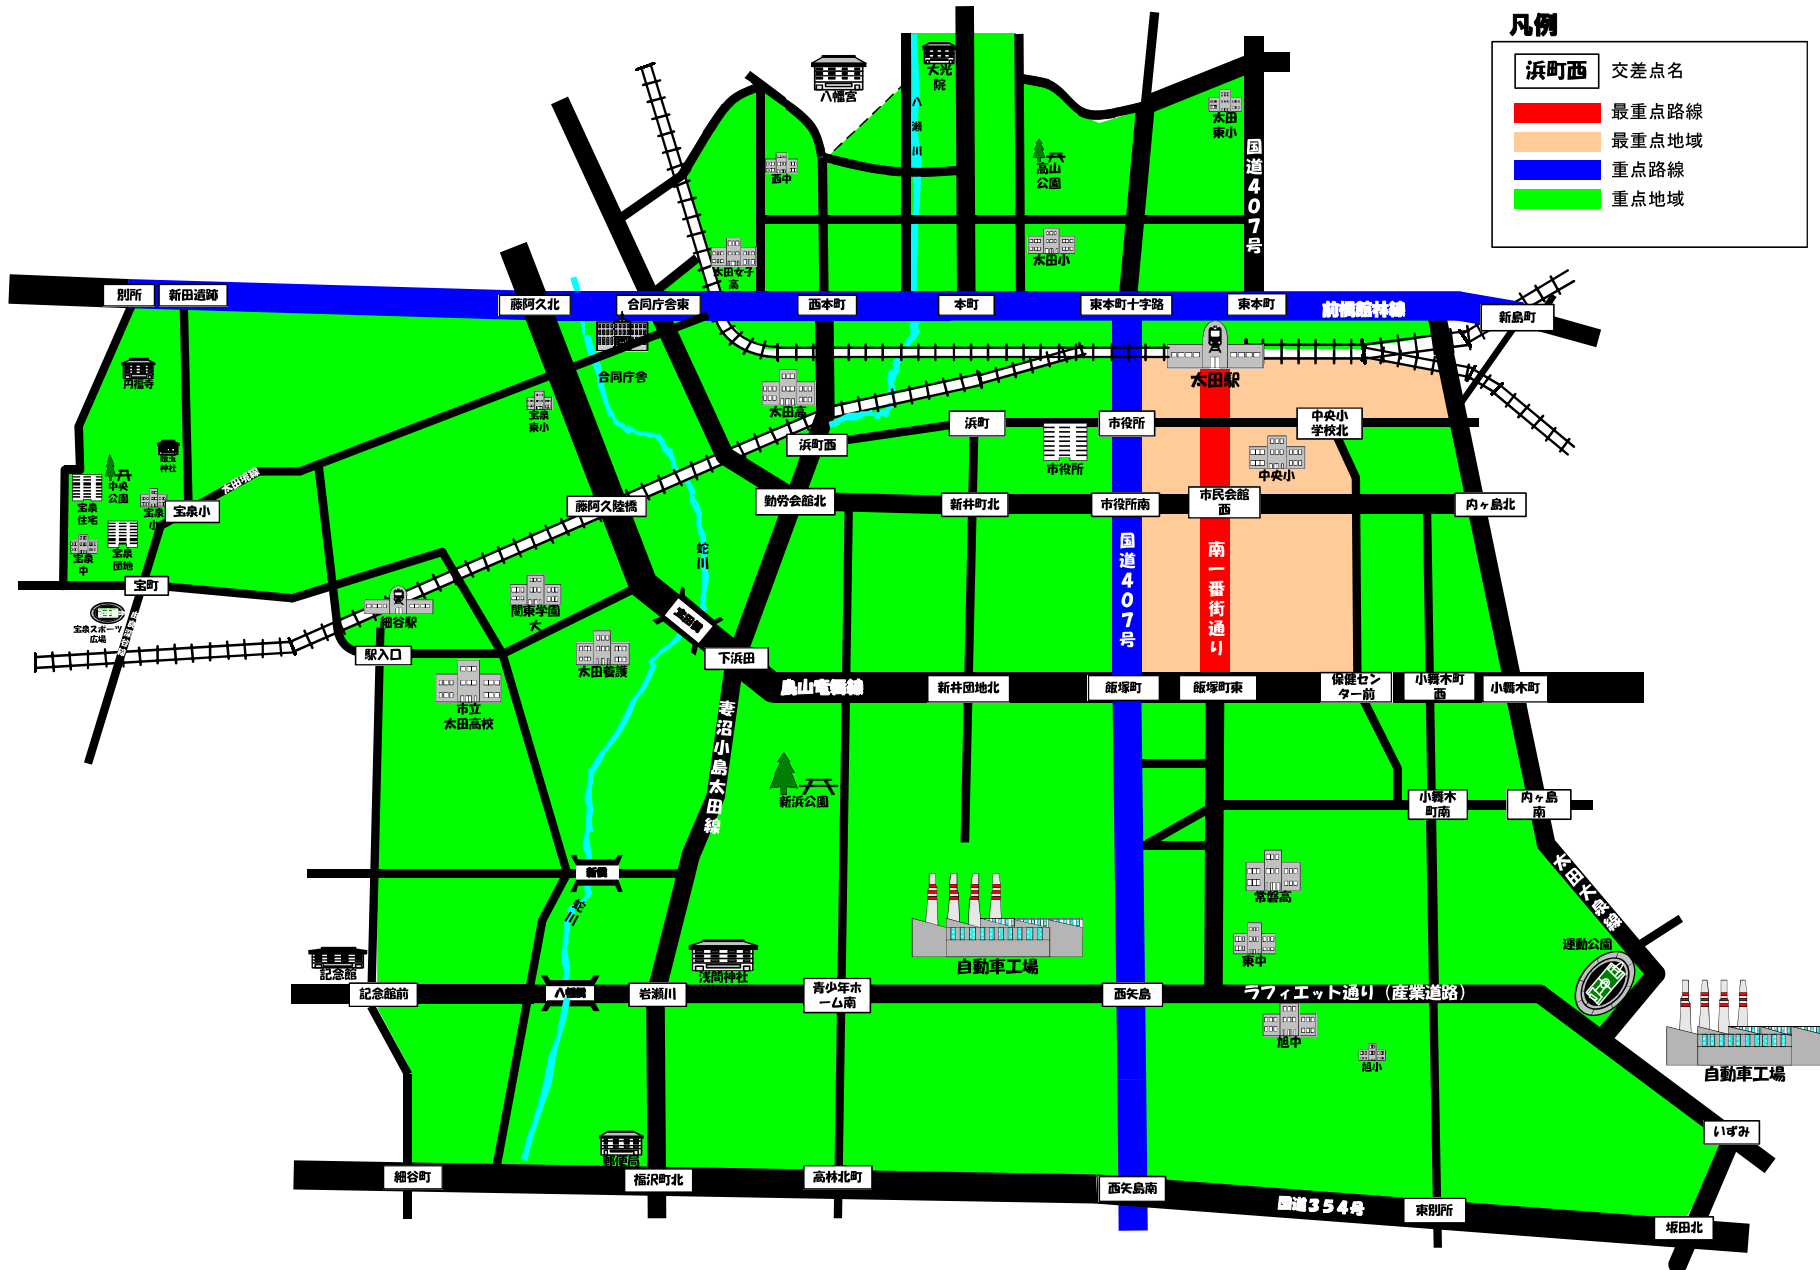

太田警察署 駐車監視員活動路線・地域（略図）

※ 詳細は「駐車監視員活動ガイドライン」を参照してください。

凡例

	交差点名
	最重点路線
	最重点地域
	重点路線
	重点地域

平成30年4月1日施行