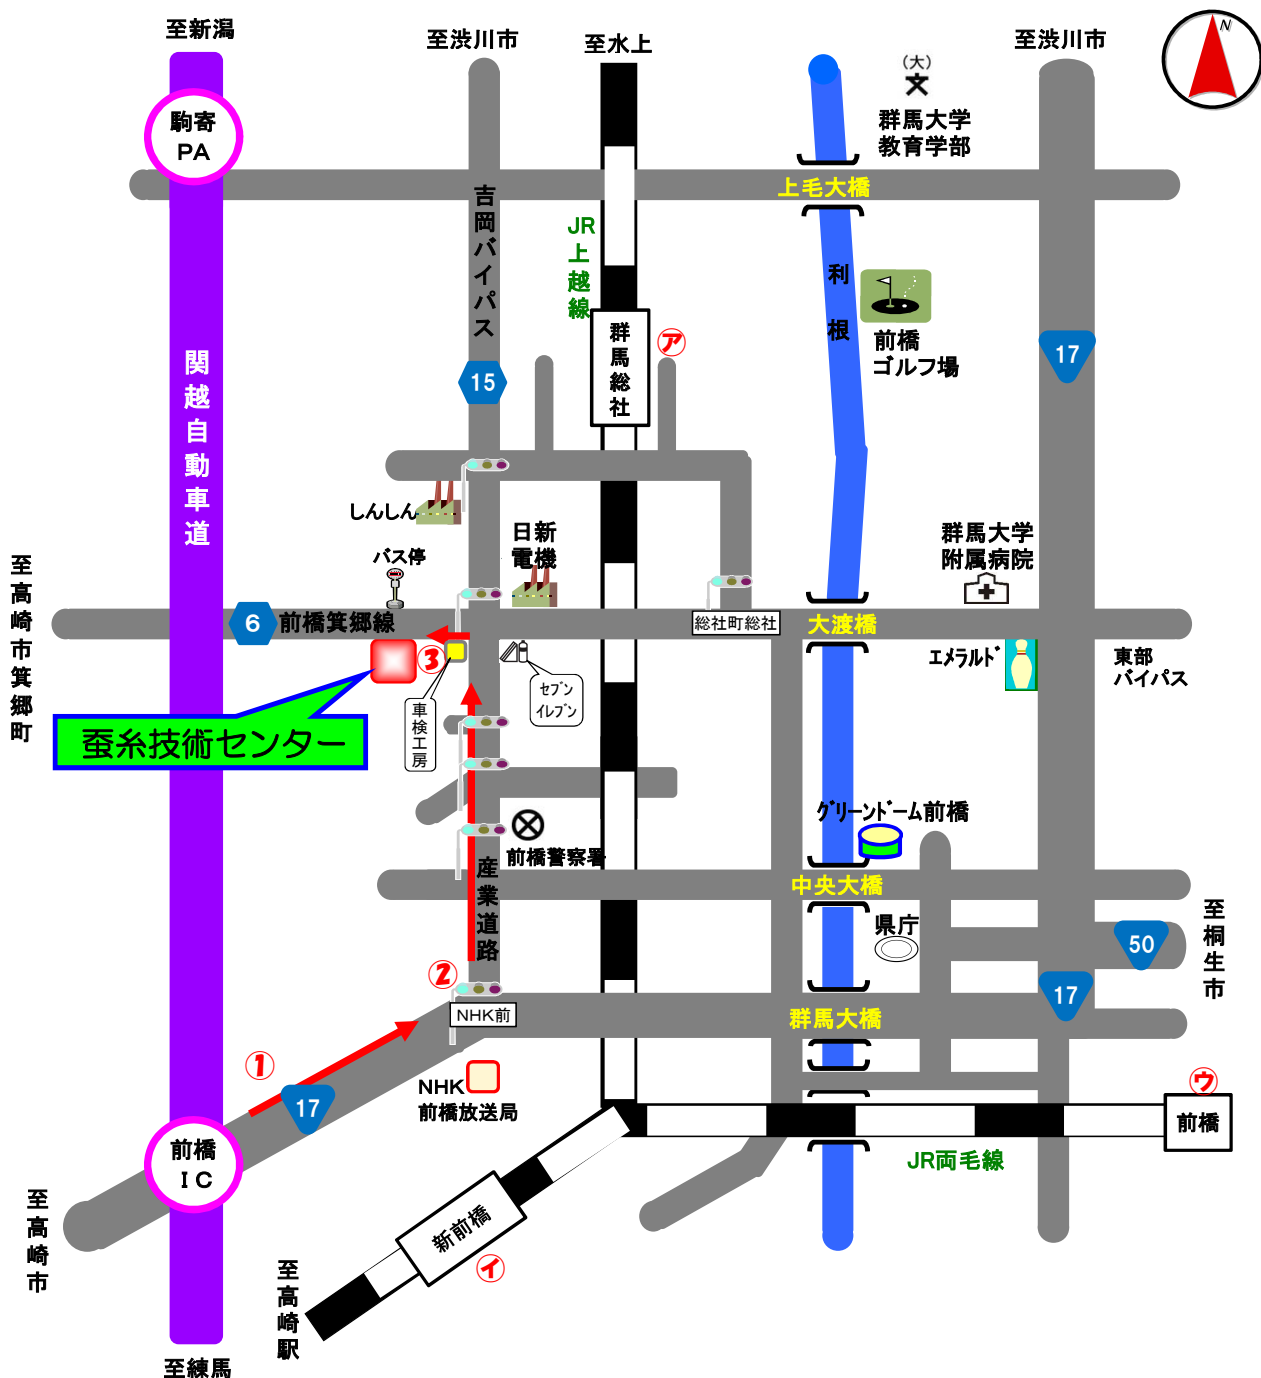

蚕糸技術センター交通案内

〒371-0852 群馬県前橋市総社町総社2326-2
電話 027-251-5145

◆ 自家用車利用(関越自動車道)の場合

- ①前橋ICを前橋方面下車、「国道17号」を前橋市街地方面へ約1.8km走行
- ②「NHK前」信号を左折、産業道路を北上して約3km走行
- ③交差点手前の青い案内標識で「箕郷」方面を確認し、交差点(左にスーパー車検工房、右にセブンイレブン)を左折、約200m走行して左側

◆ JR利用の場合

- ⑦JR上越線「群馬総社駅」下車、徒歩約20分
- ④JR上越線「新前橋駅」下車、タクシー約10分
- ⑤JR両毛線「前橋駅」下車、北口5番乗り場から群馬バス「箕郷行」で約17分、「蚕糸試験場前」バス停下車