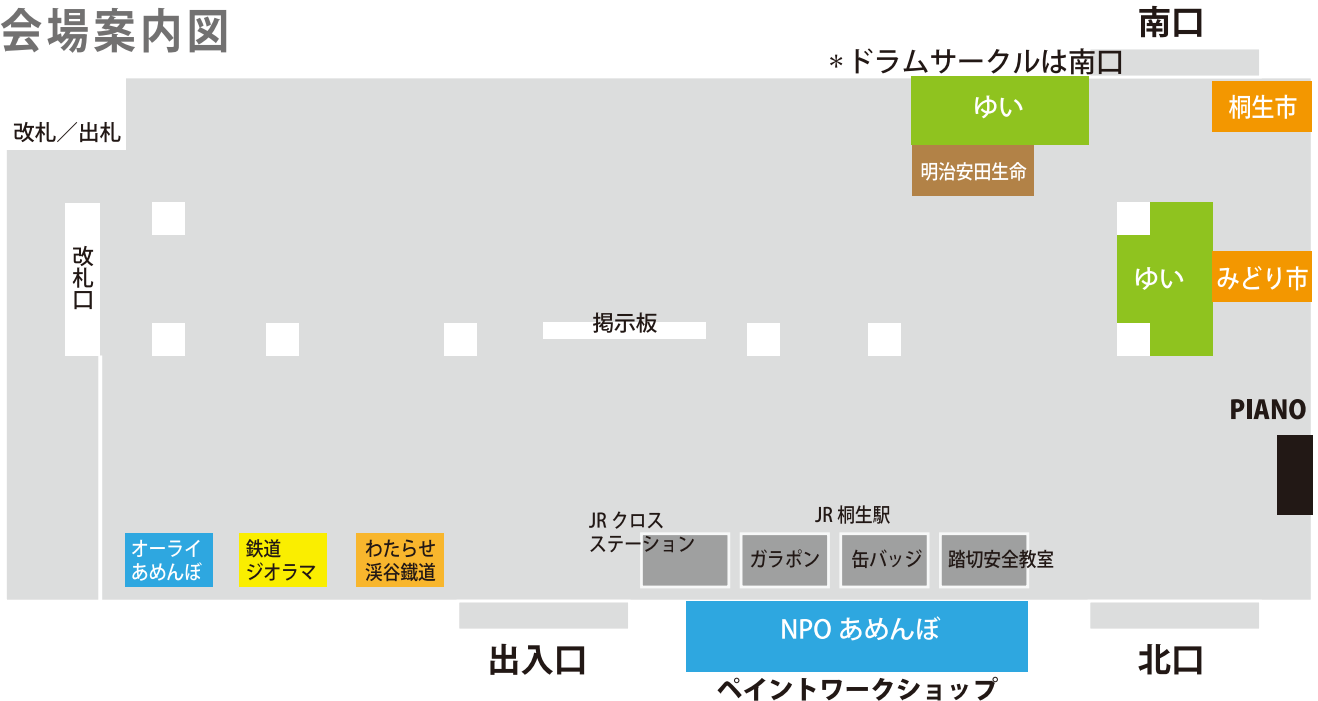

PAINT WORK SHOP

with DRUM CIRCLE

参加無料

JR 桐生駅「ワクワクイベント」

「駅でペイントワークショップ」 with「ドラムサークル」

「JR 桐生駅で、地元わたらせ森林組合制作のウッドキャンバスに水性アクリル絵の具で自由にペイントします。」

場 所 → **JR 桐生駅北口** (ドラムサークルは南口)
〒376-0045 群馬県桐生市末広町 13

日 時 → **2023年 8月**

会場案内図

PAINT WORKSHOP with DRUM CIRCLE

Co-fun

【新型コロナウイルス感染症等の対策について】

- ご来場のお客さまは、こまめな手指の消毒やマスクの着用、会話は控えめにさせていただくこと等のご協力をお願いします。
- 咳、発熱などの自覚症状があるお客さま、体調のすぐれないお客さまは、参加をご遠慮ください。
- 会場内のイスやテーブル、器具などは定期的に消毒を実施します。
- 新型コロナウイルス感染症等の影響により、内容の一部変更または中止とする場合があります。
- ご来場の際には公共交通機関をご利用ください。