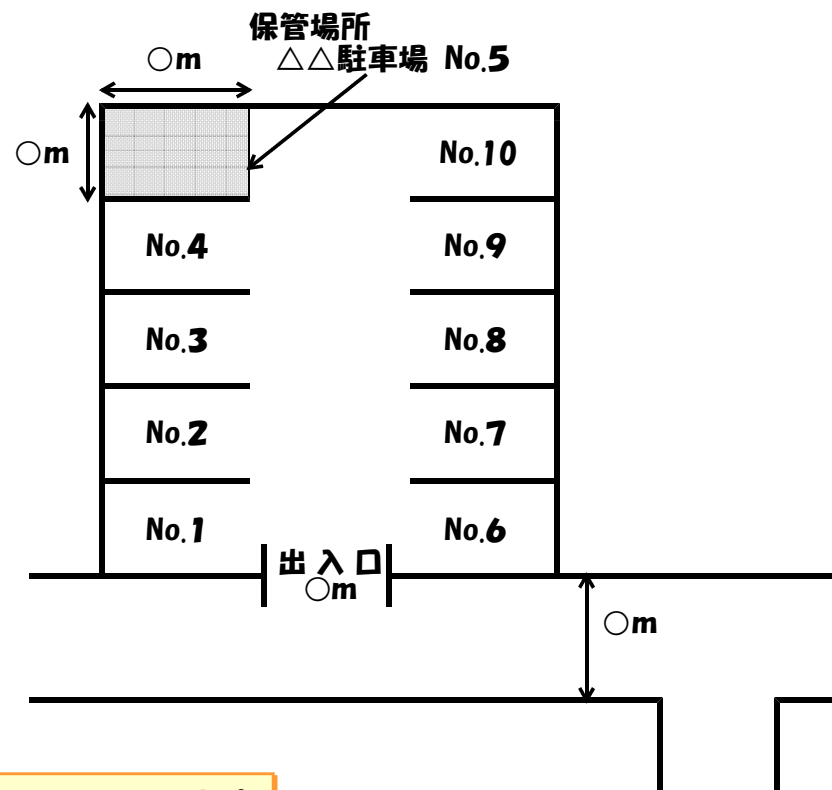

## 【保管場所の所在図・配置図】の記載例

○自宅と保管場所を含む近隣の地図を書いてください。  
 地図のコピーで代えることもできますが、使用の本拠の位置と  
 保管場所を明確に記入し、その直線距離を入れてください。

○保管場所の位置及び保管場所の奥行き・幅の寸法並び  
 に周囲の建物並びに道路の幅員を書いてください。

所在図記載欄

配置図記載欄

② 自宅と駐車場が離れている場合