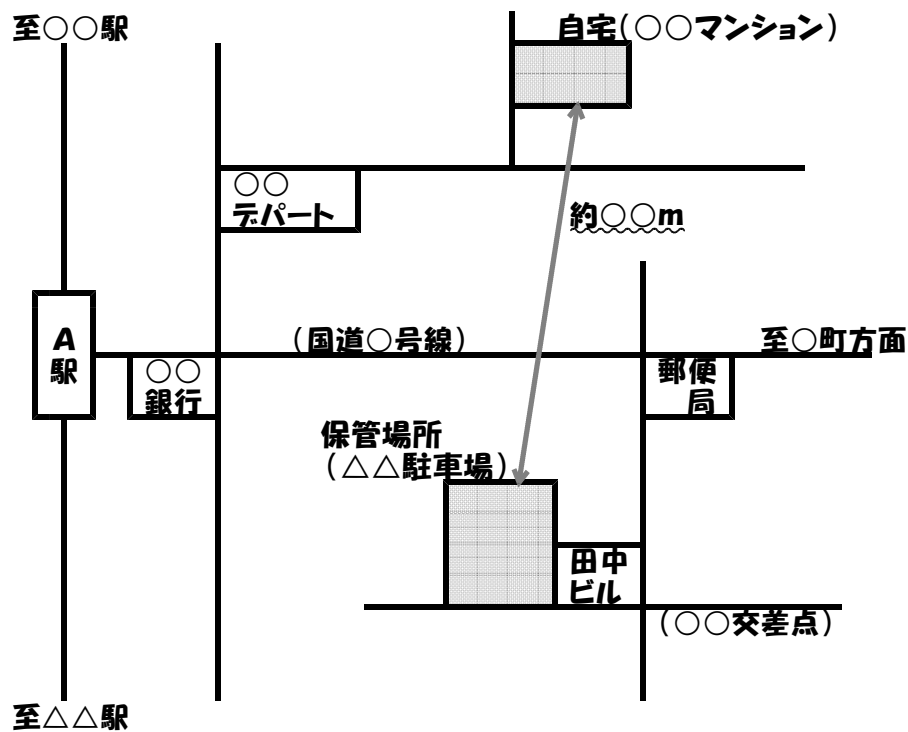

## 【保管場所の所在図・配置図】の記載例

○自宅と保管場所を含む近隣の地図を書いてください。  
 地図のコピーで代えることもできますが、使用の本拠の位置と  
 保管場所を明確に記入し、その直線距離を入れてください。

○保管場所の位置及び保管場所の奥行き・幅の寸法並び  
 に周囲の建物並びに道路の幅員を書いてください。

所在図記載欄

配置図記載欄

② 自宅と駐車場が離れている場合