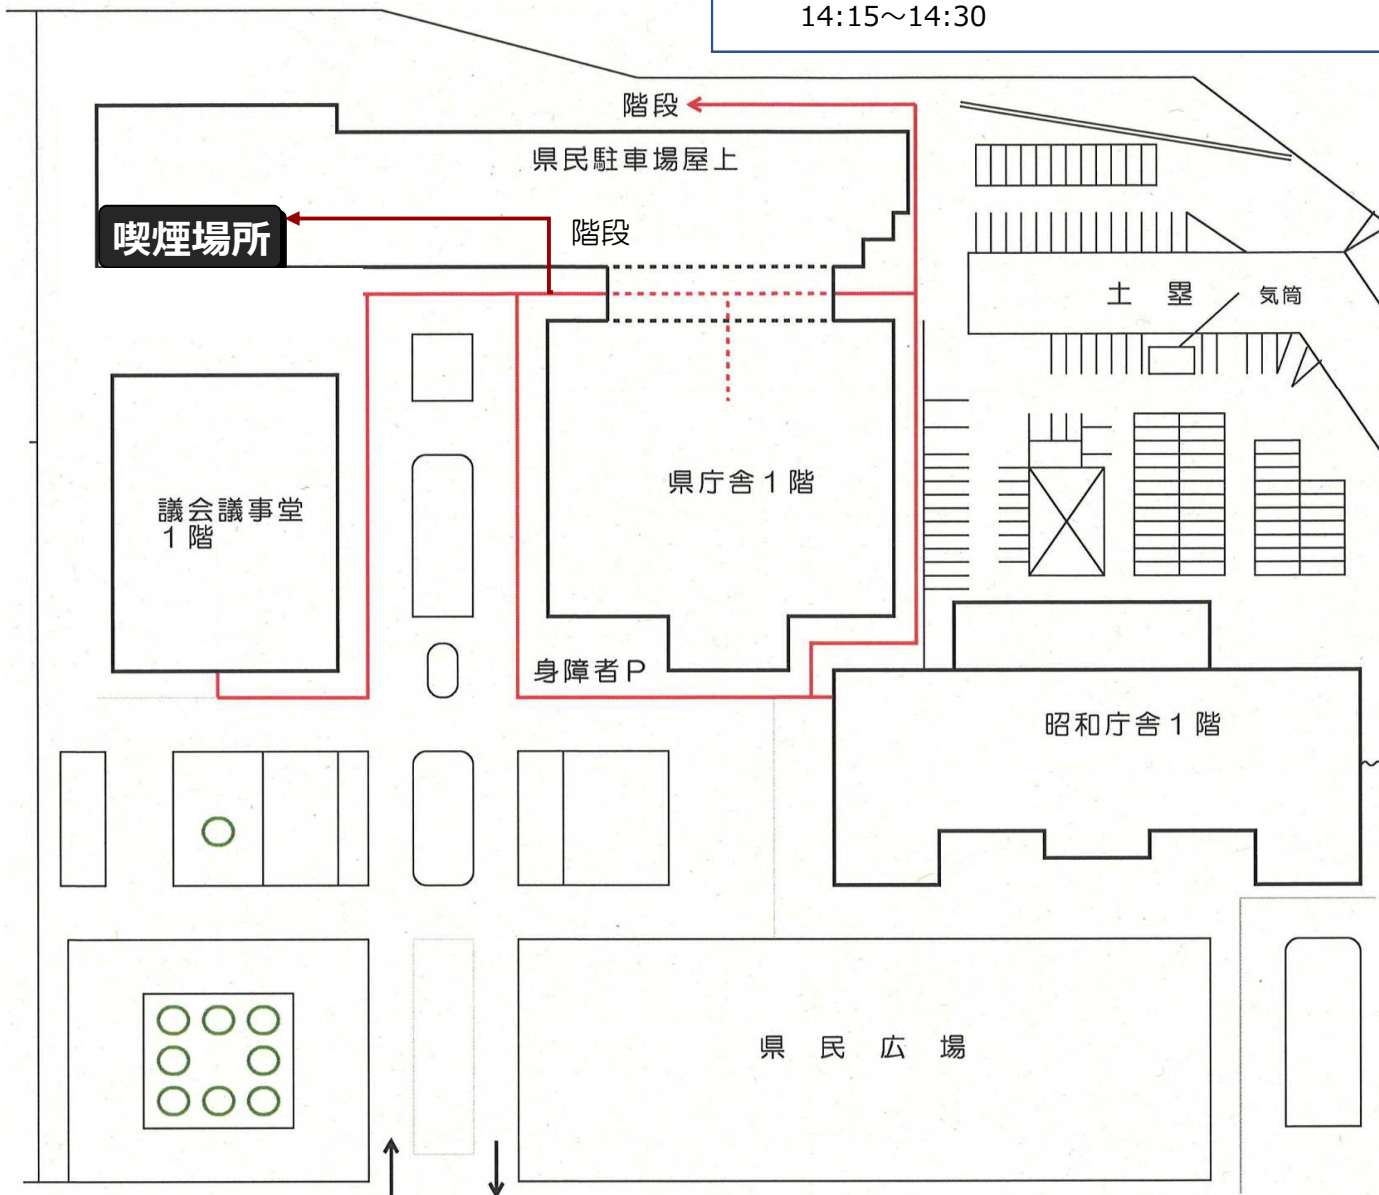

喫煙所案内図（20歳未満立入禁止）

【喫煙所利用時間】

平日 8:00～22:00（県庁舎への入館は21:45まで）

平日以外 9:00～22:00（県庁舎への入館は21:45まで）

喫煙所清掃のため、以下の時間は利用できません。
14:15～14:30

県庁構内（駐車スペース含む。）・県庁舎・昭和庁舎は、**禁煙**※です。

上記案内図の【県民駐車場屋上（南東側） 喫煙所】で喫煙が可能です。

※加熱式・電子たばこを含みます。

県民駐車場屋上の「利用」は、全日22:00までです。
（庁舎への入館は21:45までです。）