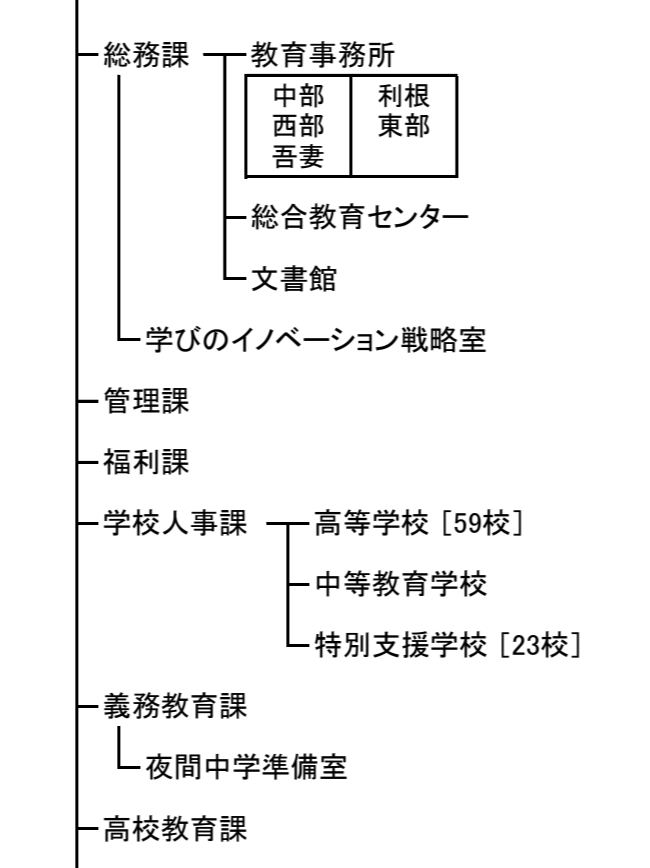

群馬県行政機構図

(令和5年9月12日現在)

議会

人事委員会

選挙管理委員会

監査委員

教育委員会

公安委員会

警察本部

労働委員会

収用委員会

内水面漁場管理委員会