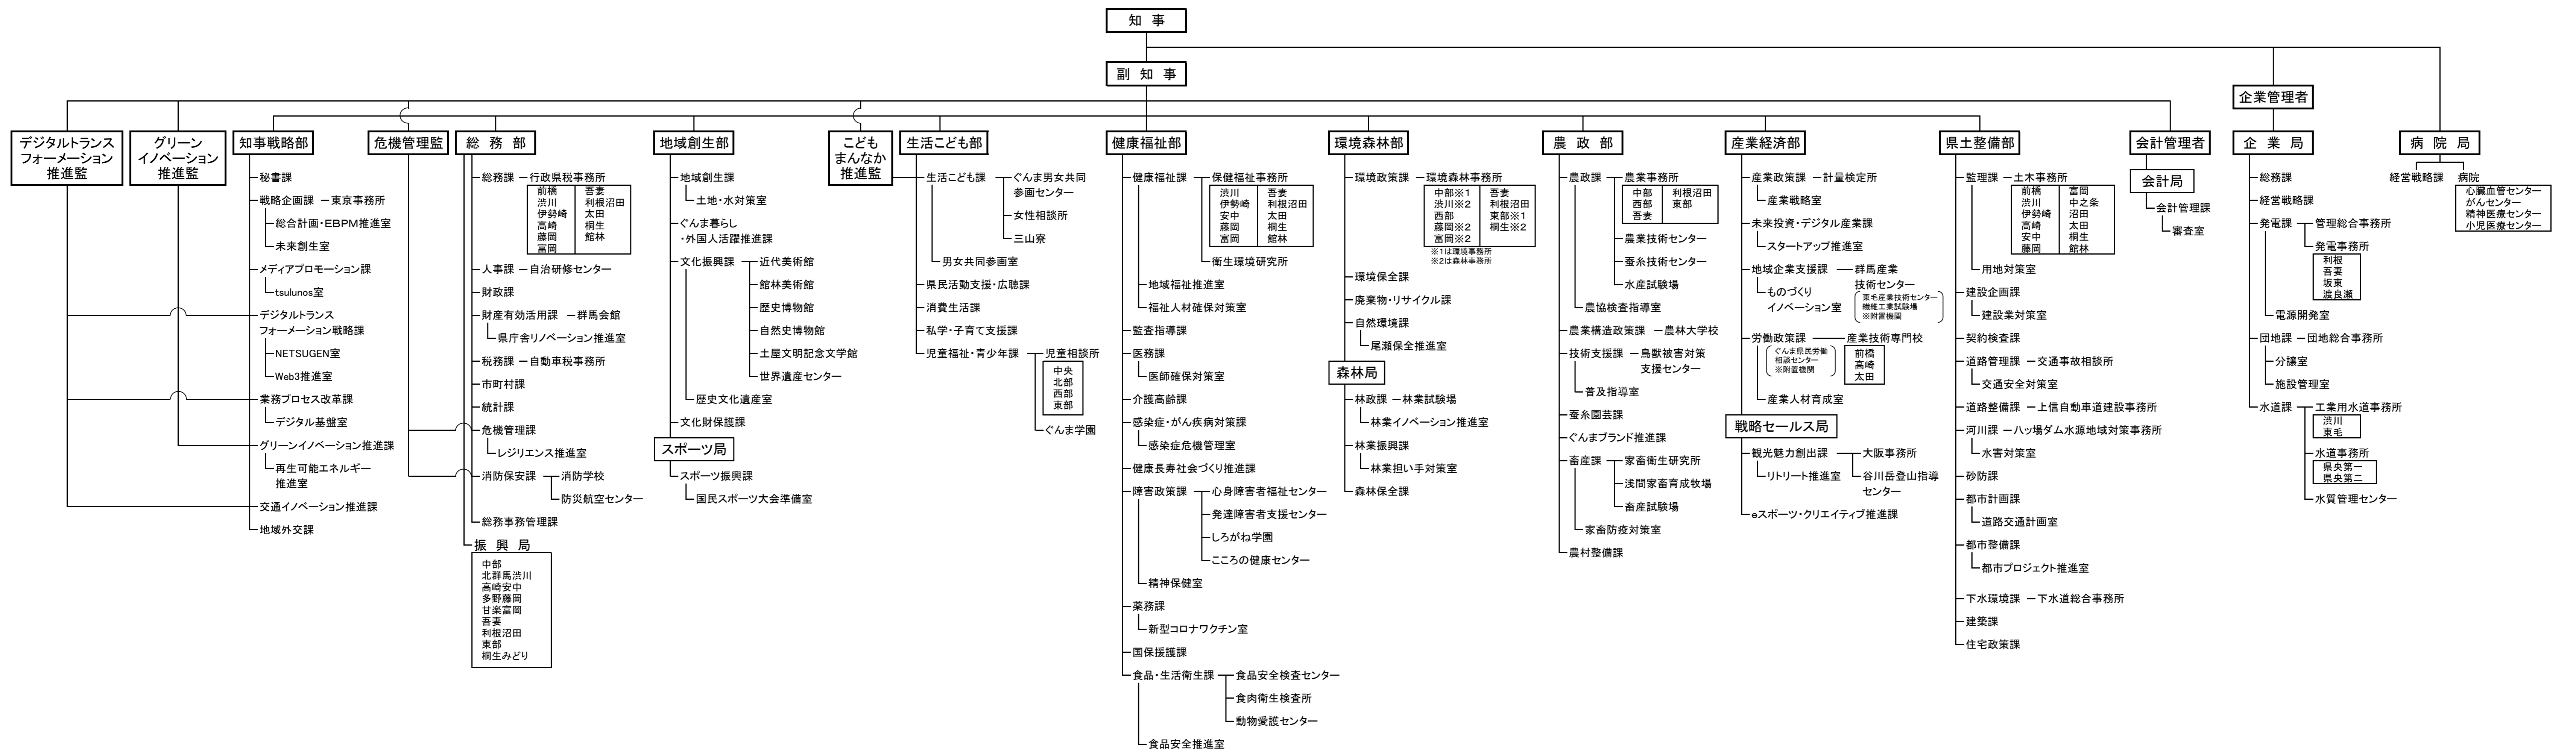

群馬県行政機構図

(令和5年9月12日現在)

議会

人事委員会

選挙管理委員会

監査委員

教育委員会

公安委員会

警察本部

労働委員会

収用委員会

内水面漁場管理委員会