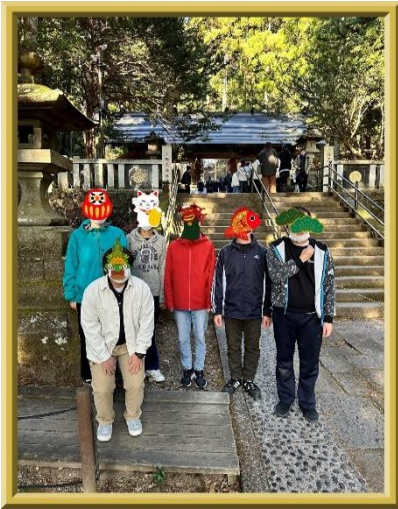

しろがね学園だより

第92号 令和6年1月発行

冬休みの思い出

わかば寮

冬休みに入るとクリスマス、年末・年始と楽しいイベントが目白押しなわかば寮ですが、みなさまいかがお過ごしですか？今回は、わかば寮のお正月の過ごし方をご紹介します。

赤城神社に初詣へ。
みんなの新年の抱負はなに
かな？屋台のリンゴ飴がお
いしかった！

1月3日は「年越しそば」な
らぬ「年越したそば」を作り
ました。厚切りの長ネギは歯
ごたえ抜群！！

天気が良かったので野球も
しました。いい汗をかいて運
動不足解消！！

つぼみ寮

つぼみ寮での最近のブームはずばり「SDGs」！！小さくなった衣類や布製品の寄付をたくさん頂くのですが、これを使って「クリスマス SDGs 🎄」と称して寮内の飾り付けをしました😊

このみ寮

このみ寮では、冬休みに楽しいイベントがたくさんありました。クリスマス会ではサンタさんが登場し、嬉しさのあまり駆け寄っていく子もいました。サンタさんからもらったのは、サンタさん柄の袋に入った素敵なお菓子のプレゼントです☆子どもたちも、とても嬉しそうな笑顔を浮かべていました。クリスマスの音楽に合わせて体を動かして遊んだり、豪華で美味しいクリスマスランチを食べたり…素敵な冬休みの思い出になりました！