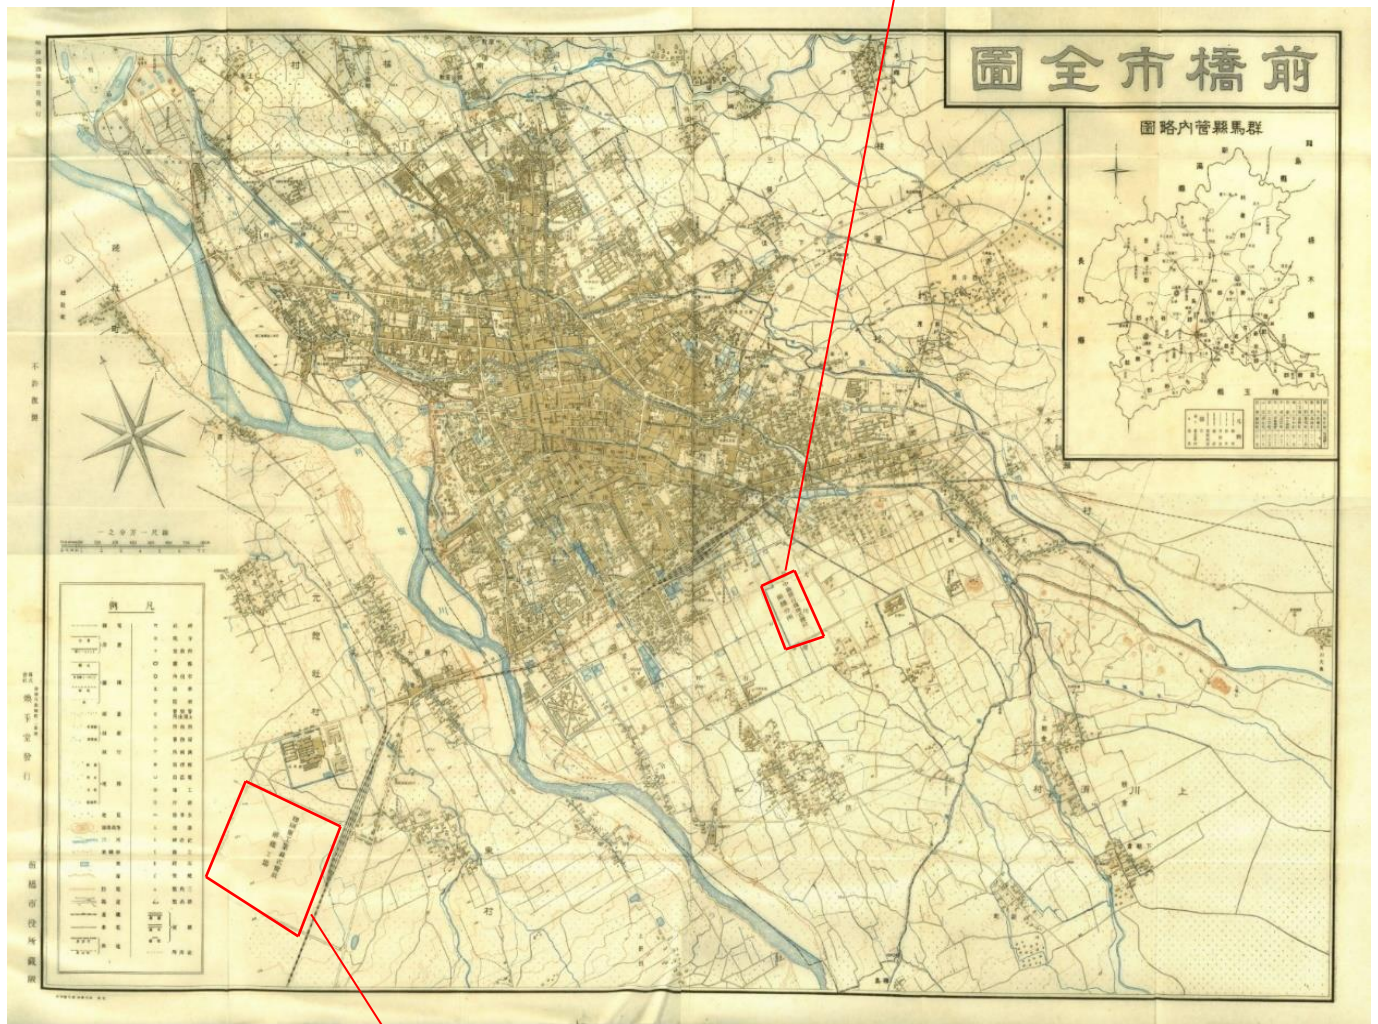

せんじかいびょう ぐんじゅ  
**6 戦時改描 (地図から消された軍需工場)**

昭和14年(1939)  
原寸 縦 54cm×横 75cm

昭和14年3月に発行された前橋市の地図です。この地図には、前橋駅南側の天川原(現在の文京町: あまがわばら)に中島飛行機の前橋分所(分工場) (なかしまひこうき まえばし ぶんしょ) 、新前橋駅西側の元総社村(現在の元総社町: 群馬県総合交通センター付近か) (しんまえはしえきにしがわ もとそうじゃ) に理研重工業前橋工場が記載されています。 (りけん きさい)

新井昭二家文書(P08901 225)

中島飛行機

理研重工業