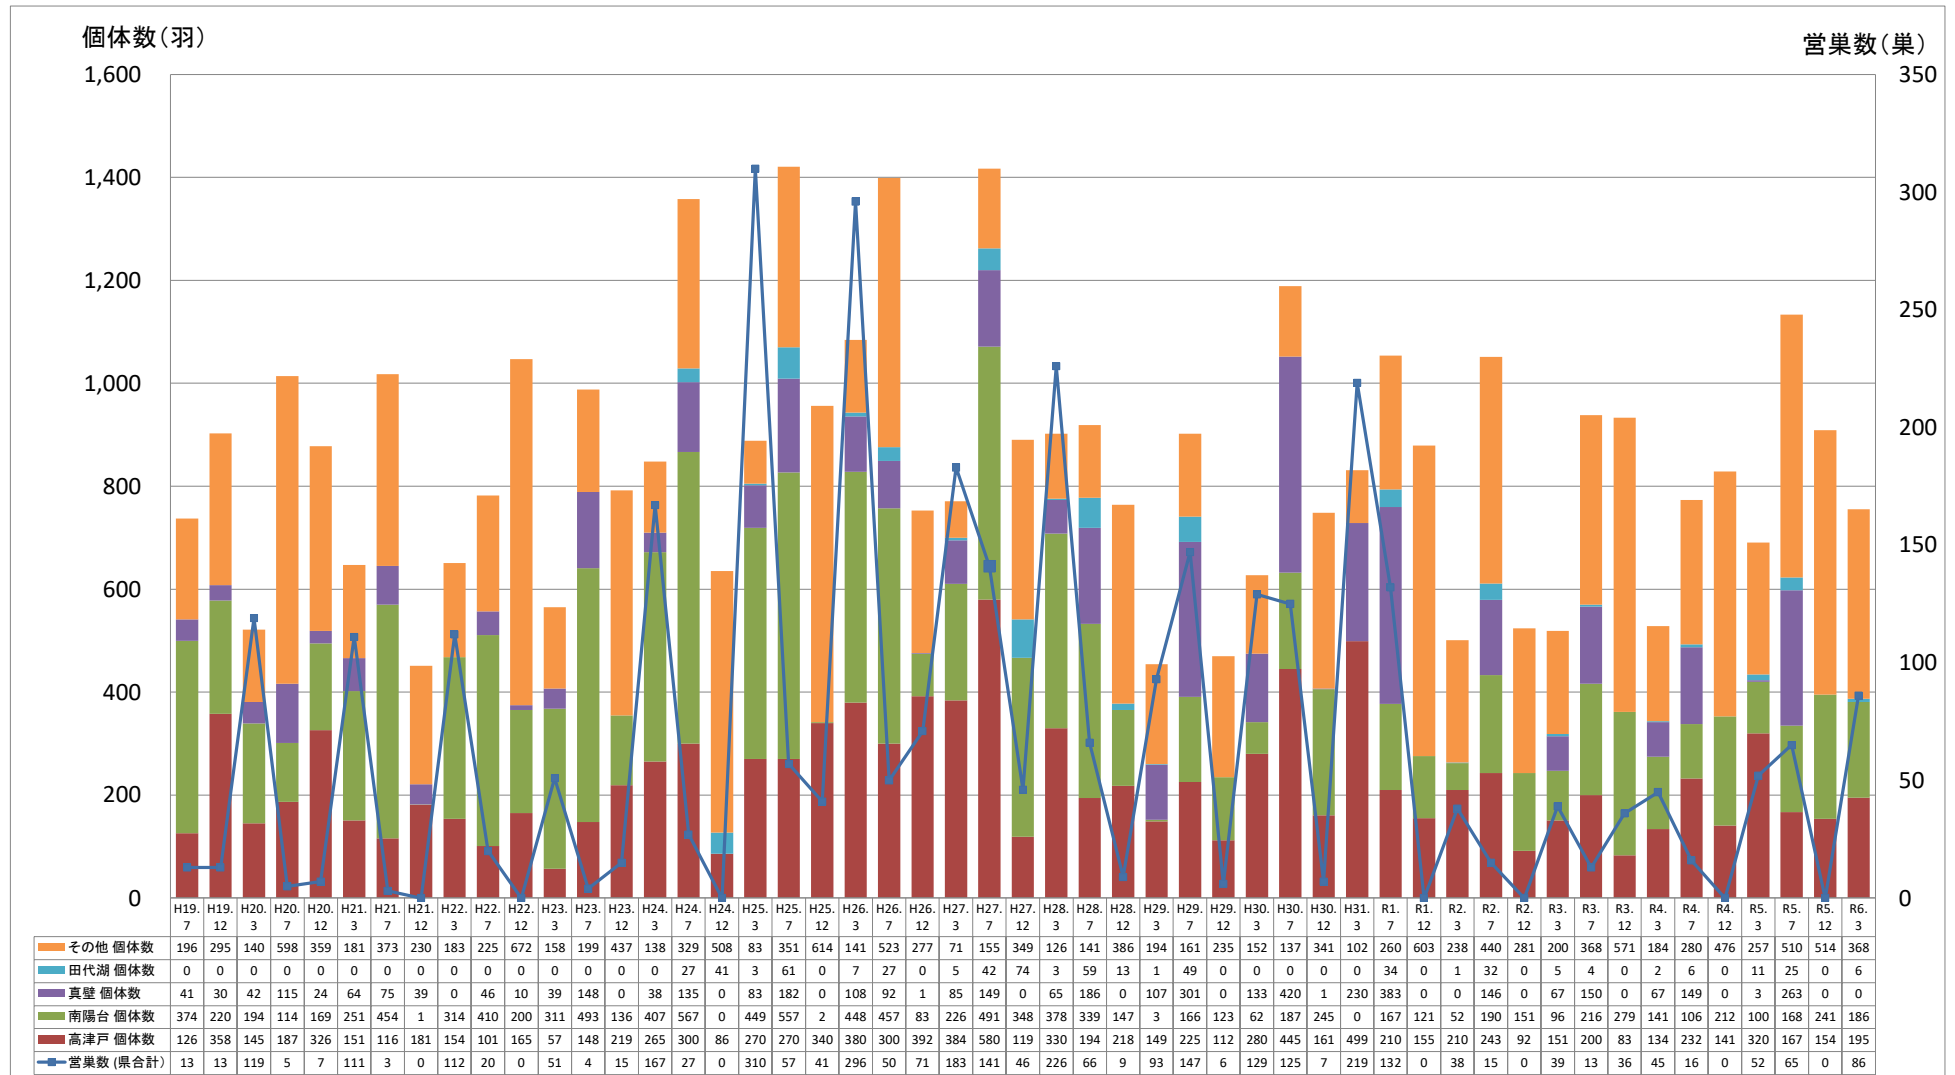

ねぐら・コロニーにおけるカワウ個体数・営巣数の推移

※H25.7までのデータは「群馬県カワウ適正管理計画」より、H25.12以降のデータは県実施のねぐら・コロニー調査結果から作成