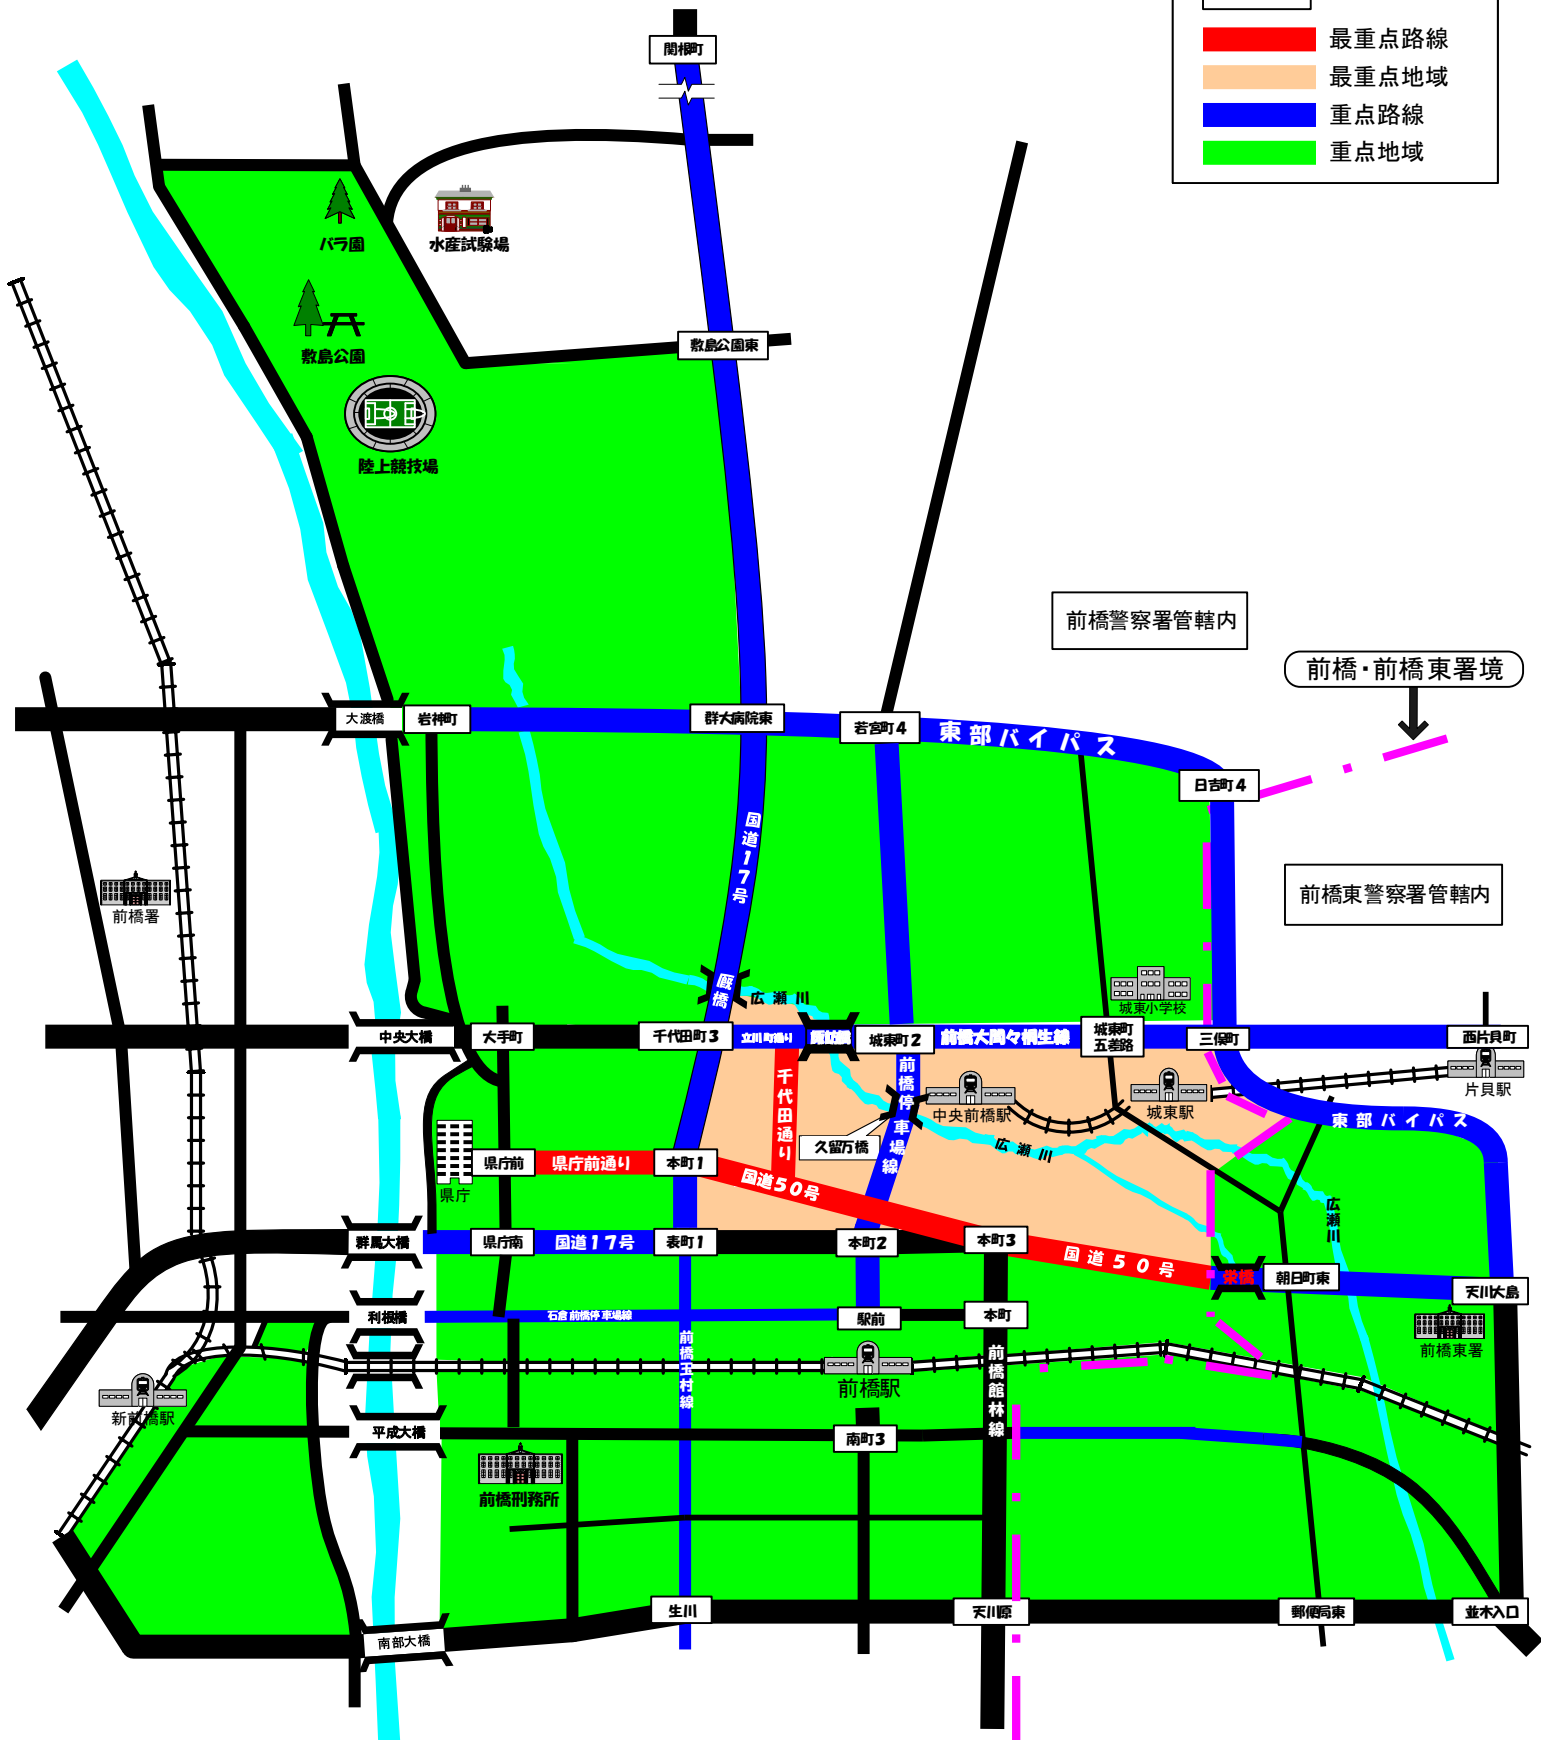

前橋警察署・前橋東警察署 駐車監視員活動路線・地域（略図）

※ 詳細は「駐車監視員活動ガイドライン」を参照してください。

凡例

大手町	交差点名
	最重点路線
	最重点地域
	重点路線
	重点地域

令和6年4月1日施行