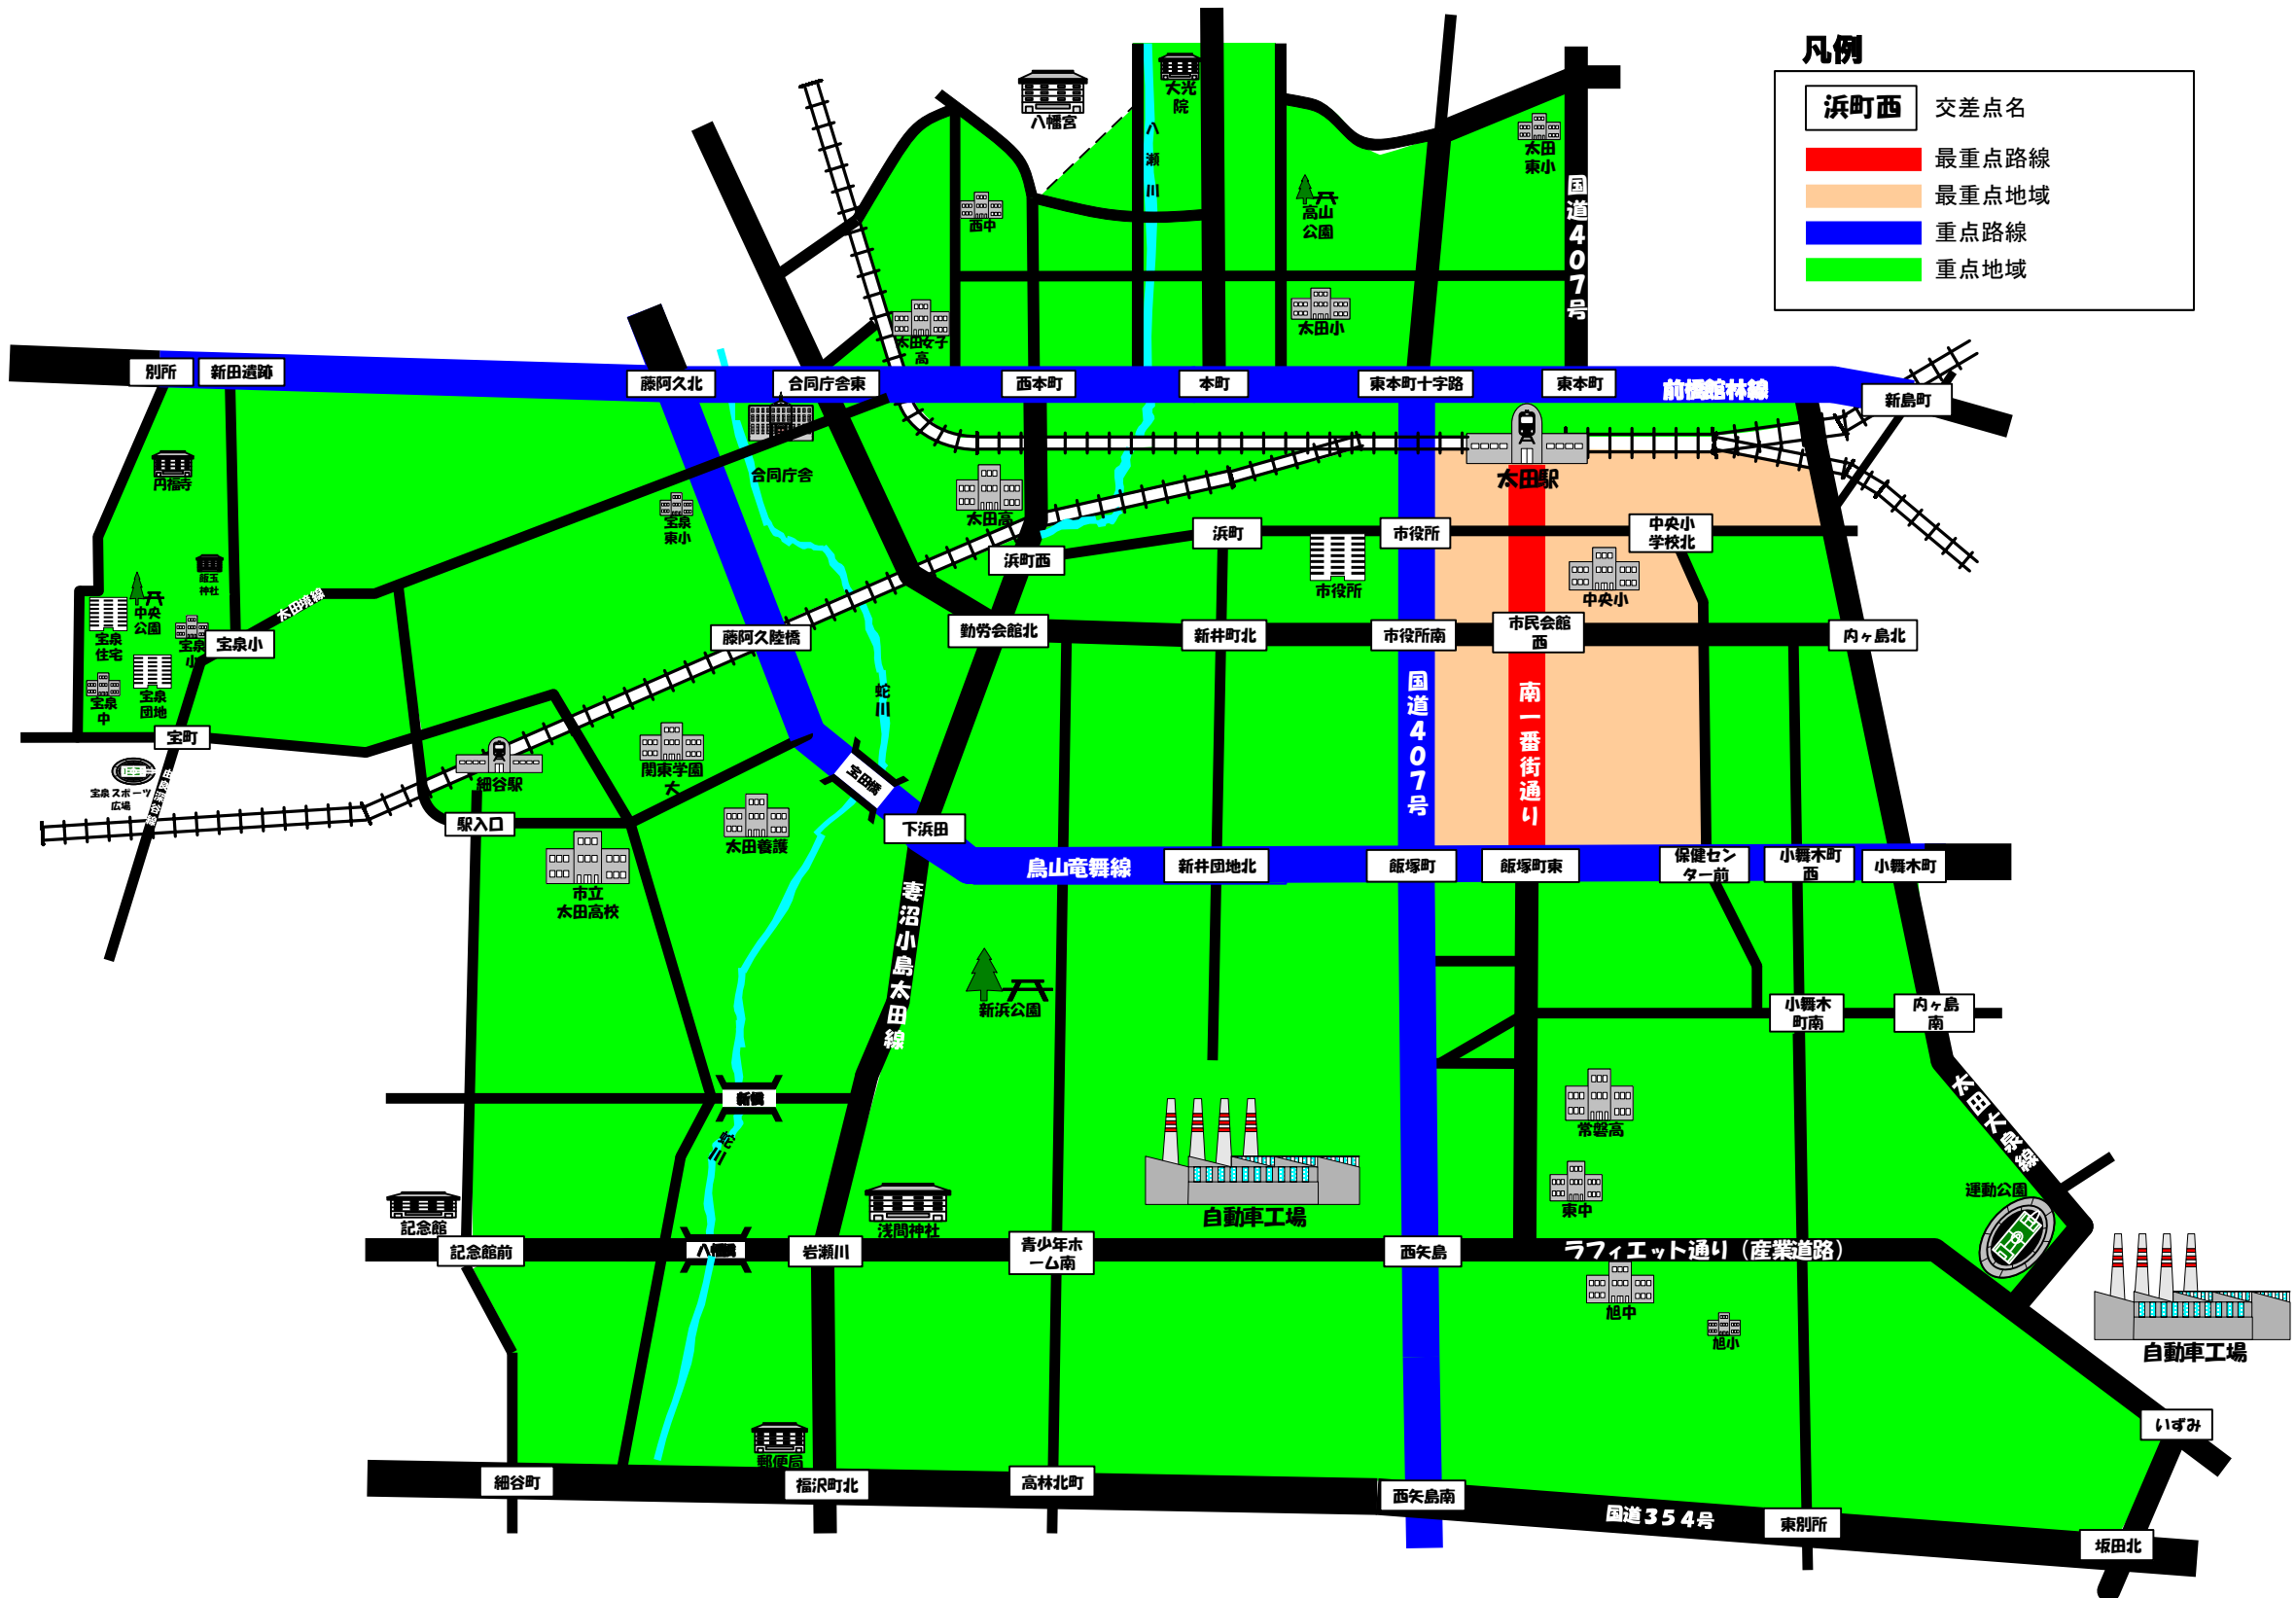

# 太田警察署 駐車監視員活動路線・地域（略図）

※ 詳細は「駐車監視員活動ガイドライン」を参照してください。

## 凡例

浜町西	交差点名
<span style="background-color: red; width: 15px; height: 10px; display: inline-block;"></span>	最重点路線
<span style="background-color: orange; width: 15px; height: 10px; display: inline-block;"></span>	最重点地域
<span style="background-color: blue; width: 15px; height: 10px; display: inline-block;"></span>	重点路線
<span style="background-color: green; width: 15px; height: 10px; display: inline-block;"></span>	重点地域