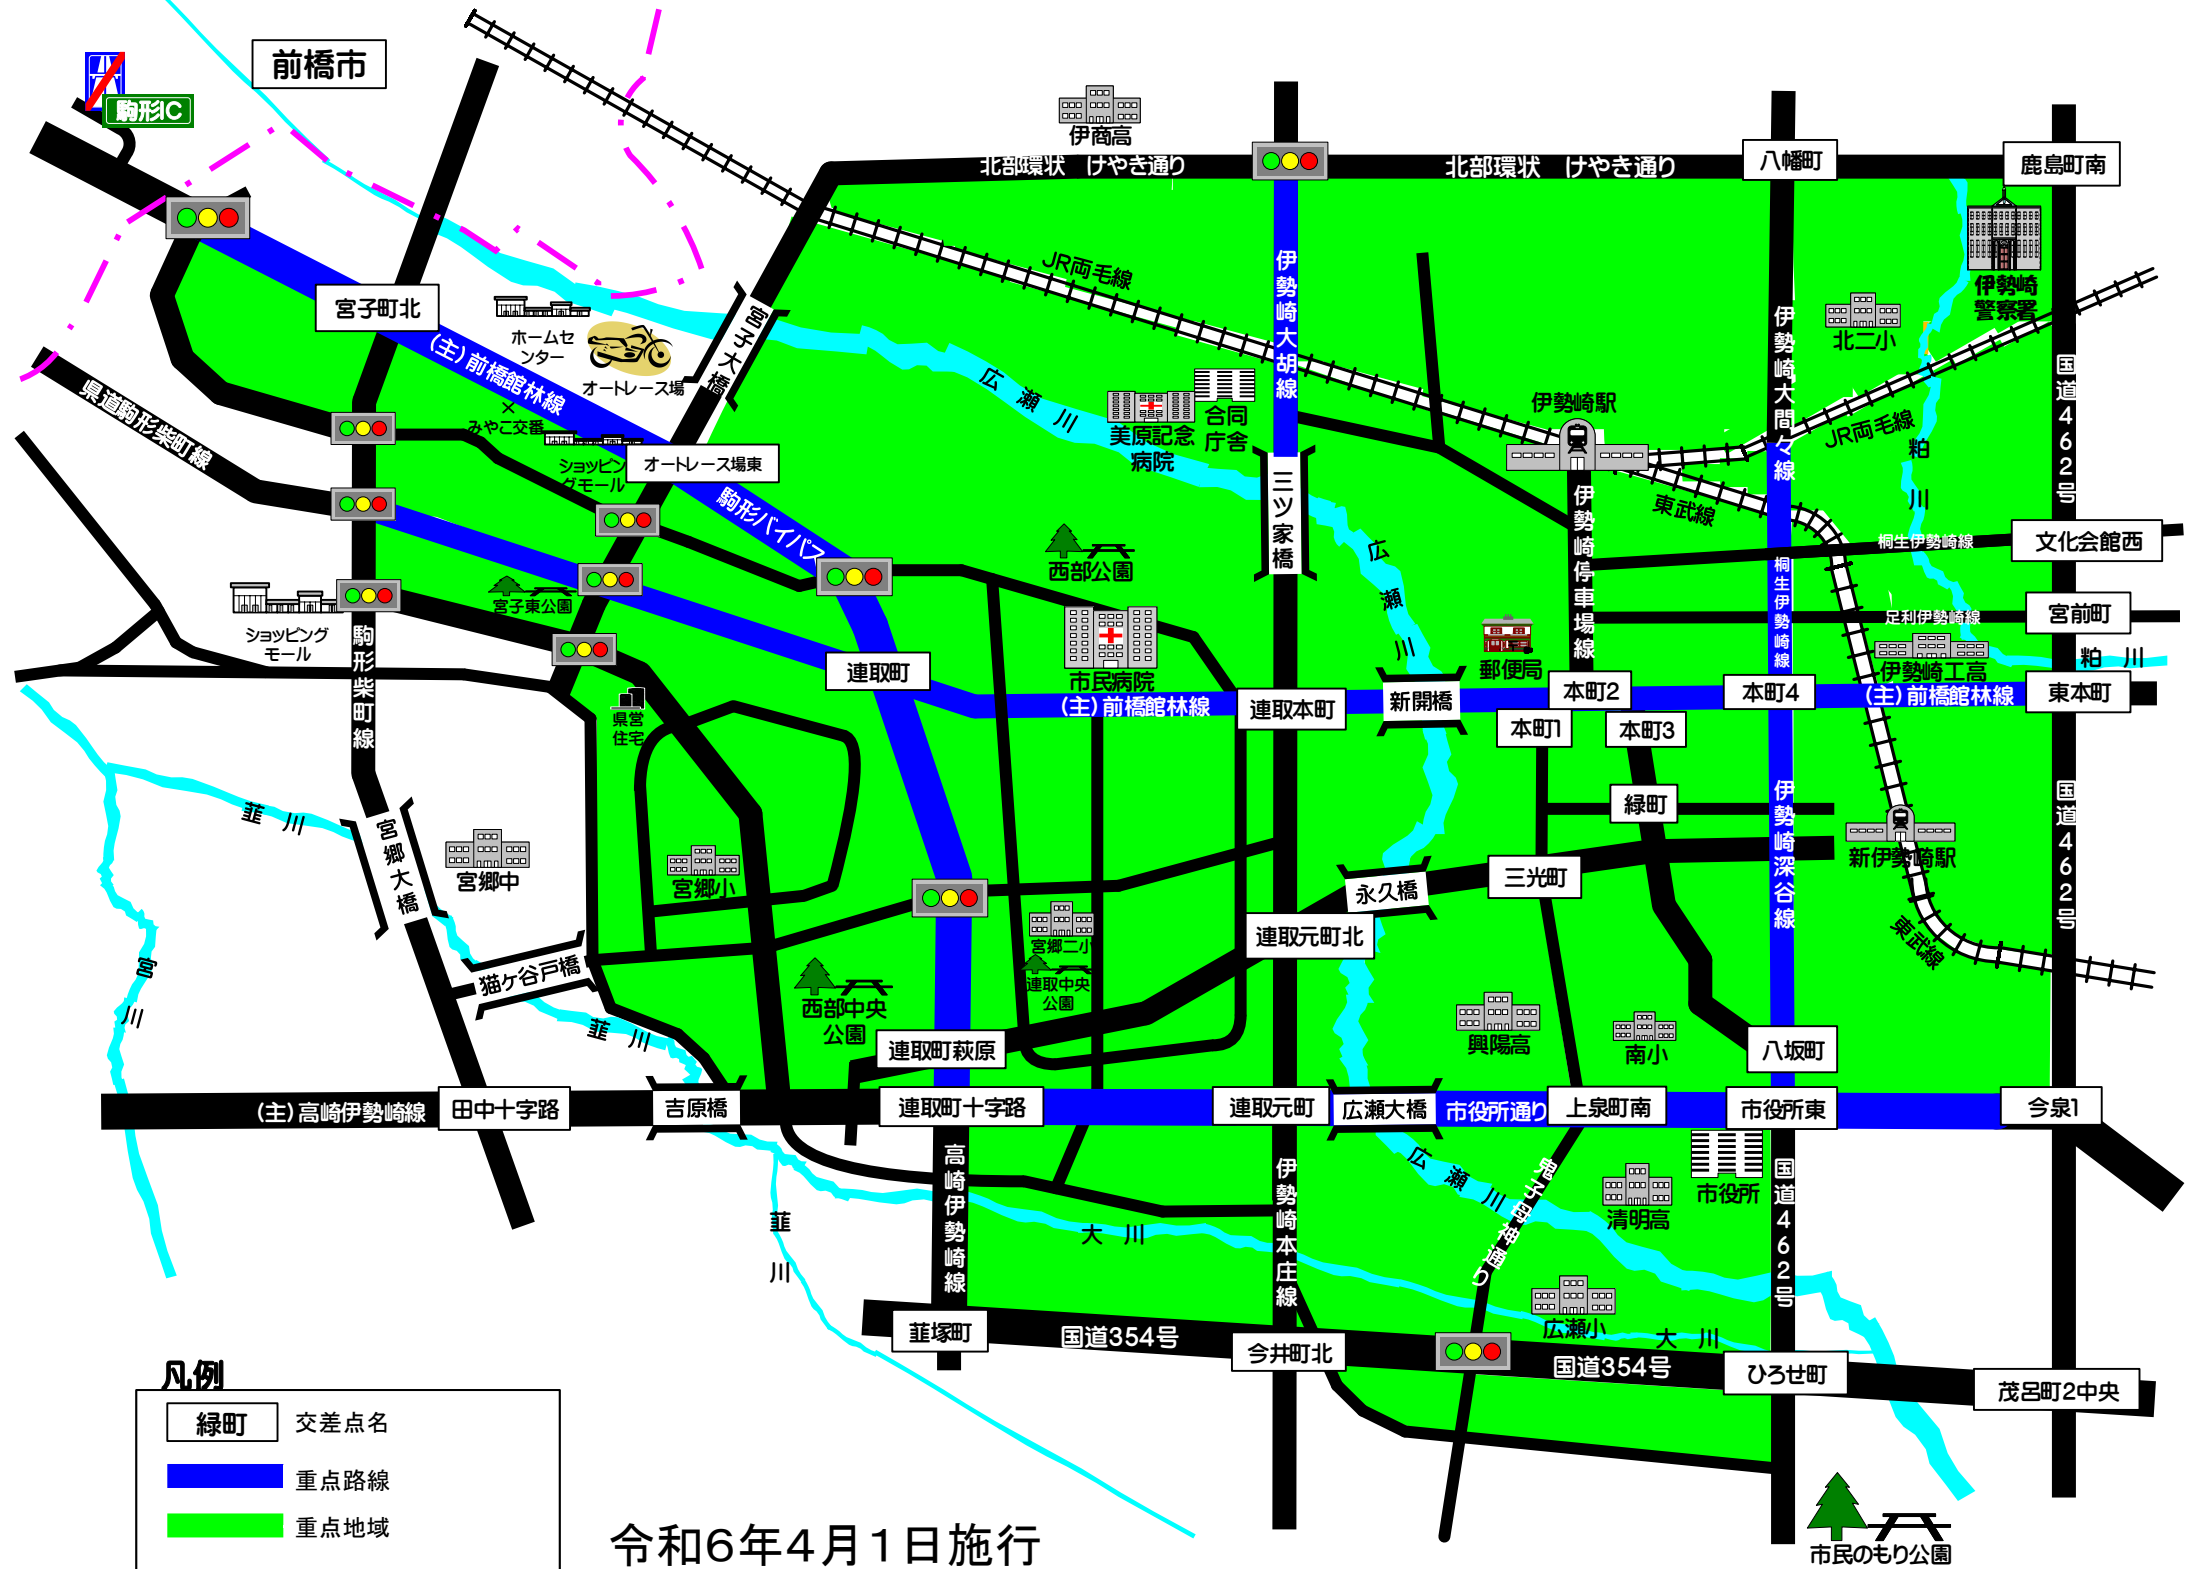

# 伊勢崎警察署 駐車監視員活動路線・地域（略図①）

※ 詳細は「駐車監視員活動ガイドライン」を参照してください。

- 凡例**
- 緑町 交差点名
  - 重点路線
  - 重点地域

令和6年4月1日施行