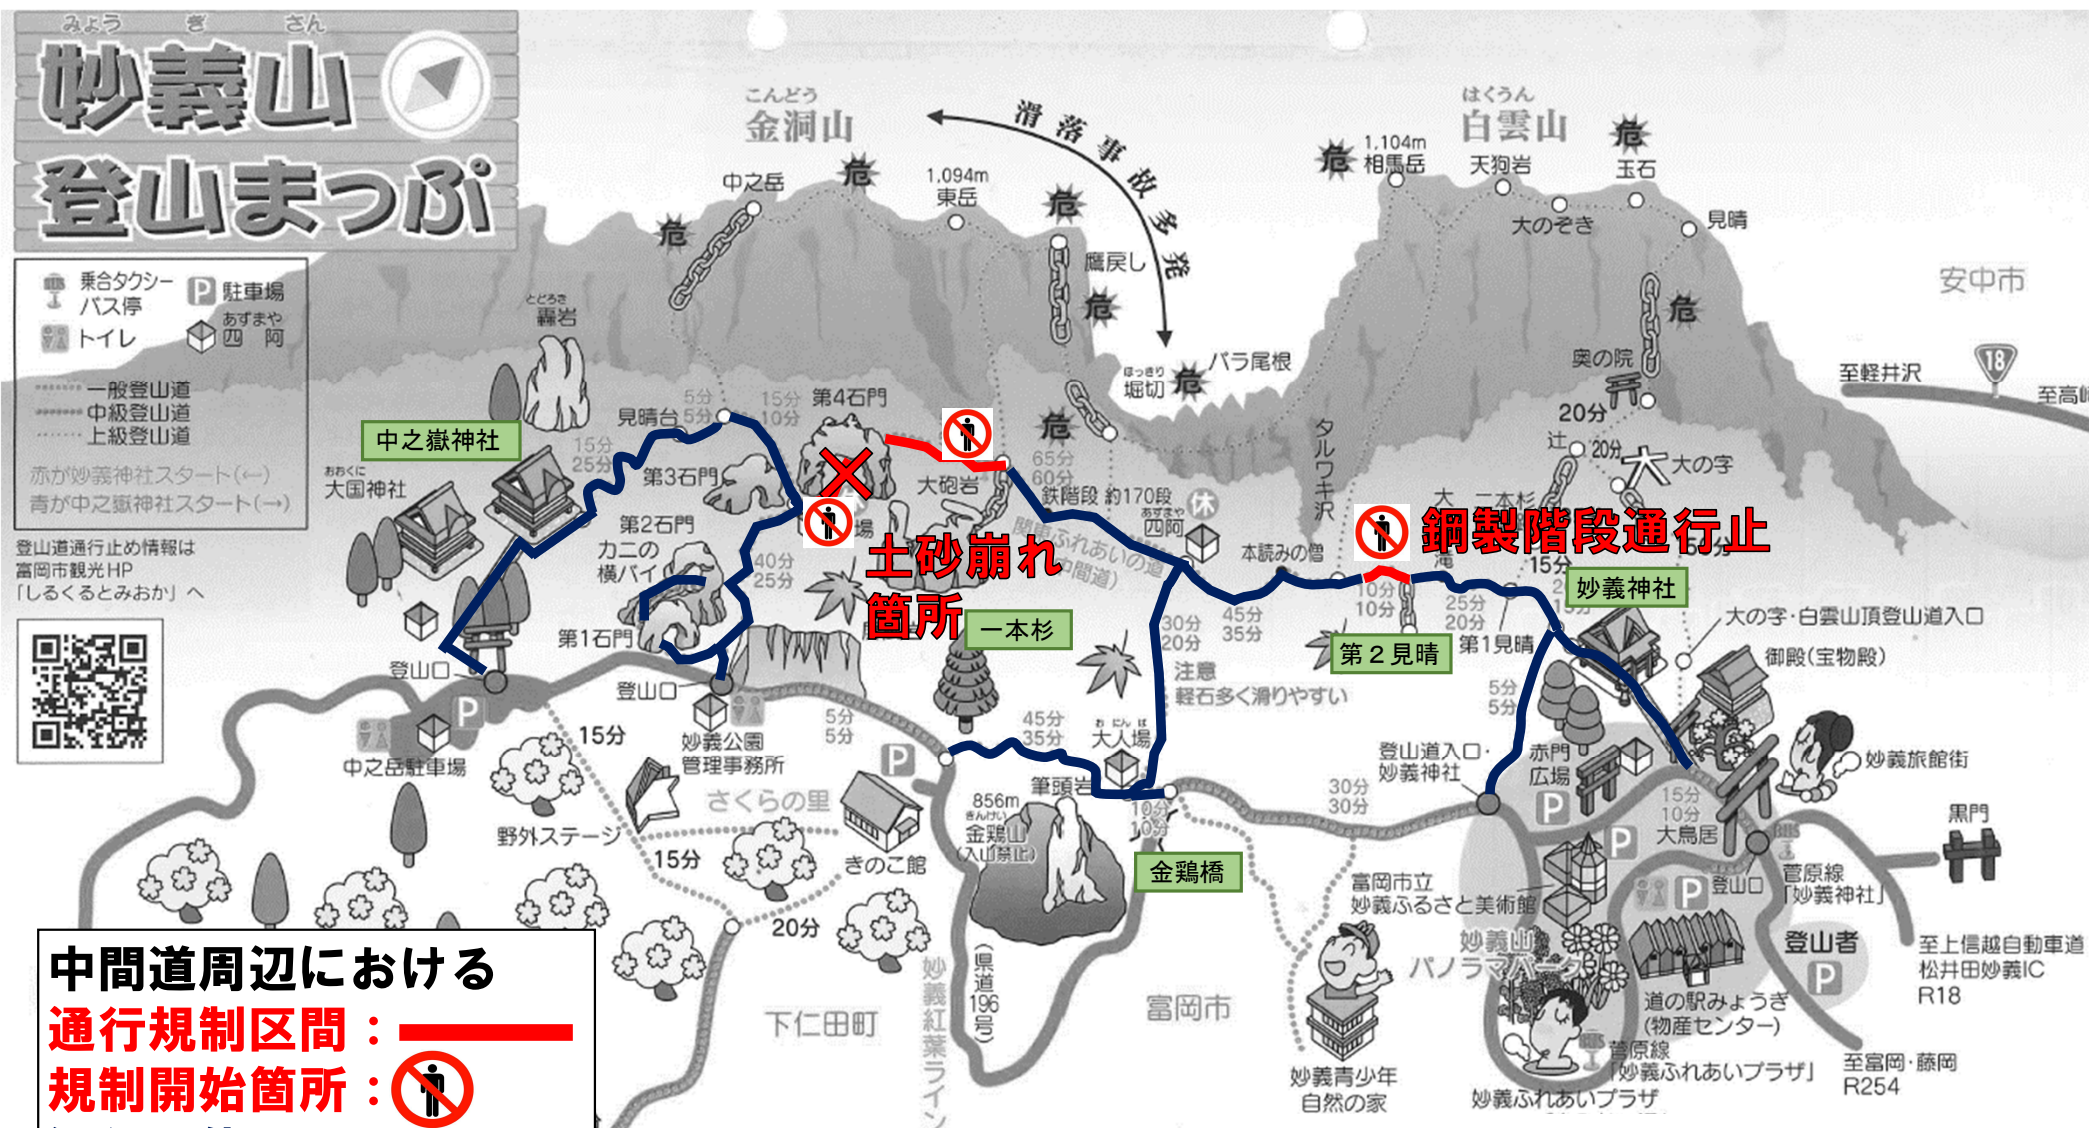

登山道（中間道）通行情報

中間道第2見晴付近の『鋼製階段』、
『第4石門』は通行できません。

中間道周辺における
通行規制区間： 
規制開始箇所： 
通行可能区間： 