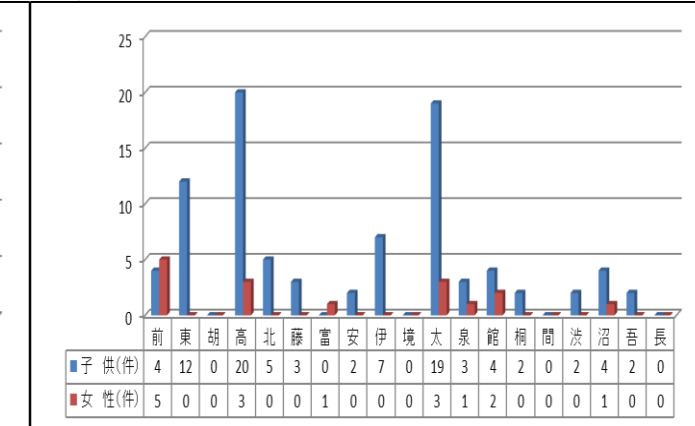

不審者情報認知状況（令和6年3月末）

※ わいせつ類似行為～身体に触るなど
 ※ その他～全身の撮影、凝視等

子供 18歳以下の男女
 女性 19歳以上の女性

○ 子供対象 89件

○ 女性対象 16件

○ 発生時間帯別

○ 警察署別

みんな
あなたの
味方です

痴漢・盗撮を許さない！

痴漢撲滅キャンペーン実施中

～あなたの行動で救われる人がいます～

すぐに
110番
通報を！

不審者に声を掛けられた、不審な車に後をつけられたなどの情報は最寄りの警察署に連絡又は110番通報してください

女性相談者専用電話 [027-224-4356](tel:027-224-4356)（平日8時30分から17時15分まで）