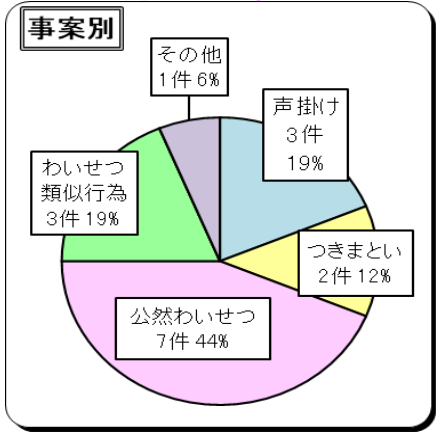

不審者情報認知状況（令和6年3月末）

※ わいせつ類似行為～身体に触るなど
 ※ その他～全身の撮影、凝視等

子供 18歳以下の男女
 女性 19歳以上の女性

○ 子供対象 89件

○ 女性対象 16件

○ 発生時間帯別

○ 警察署別

みんな
あなたの
味方です

痴漢・盗撮を許さない！

痴漢撲滅キャンペーン実施中

～あなたの行動で救われる人がいます～

すぐに
110番
通報を！

不審者に声を掛けられた、不審な車に後をつけられたなどの情報は最寄りの警察署に連絡又は110番通報してください

女性相談者専用電話 [027-224-4356](tel:027-224-4356)（平日8時30分から17時15分まで）