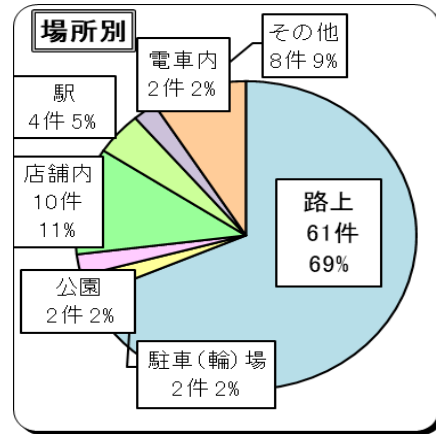

不審者情報認知状況（令和6年3月末）

※ わいせつ類似行為～身体に触るなど
 ※ その他～全身の撮影、凝視等

子供 18歳以下の男女
 女性 19歳以上の女性

○ 子供対象 89件

○ 女性対象 16件

○ 発生時間帯別

○ 警察署別

みんな
あなたの
味方です

痴漢・盗撮を許さない！

痴漢撲滅キャンペーン実施中

～あなたの行動で救われる人がいます～

すぐに
110番
通報を！

不審者に声を掛けられた、不審な車に後をつけられたなどの情報は最寄りの警察署に連絡又は110番通報してください

女性相談者専用電話 [027-224-4356](tel:027-224-4356)（平日8時30分から17時15分まで）