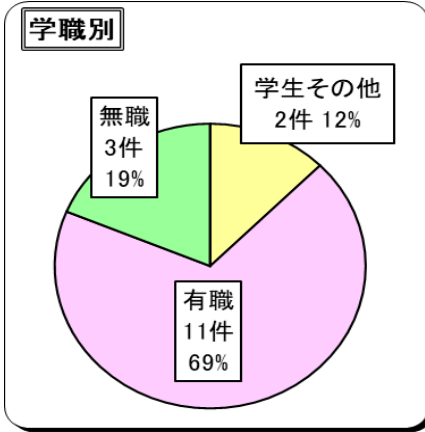

不審者情報認知状況（令和6年3月末）

※ わいせつ類似行為～身体に触るなど
 ※ その他～全身の撮影、凝視等

子供 18歳以下の男女
 女性 19歳以上の女性

○ 子供対象 89件

○ 女性対象 16件

○ 発生時間帯別

○ 警察署別

みんな
あなたの
味方です

痴漢・盗撮を許さない！

痴漢撲滅キャンペーン実施中

～あなたの行動で救われる人がいます～

すぐに
110番
通報を！

不審者に声を掛けられた、不審な車に後をつけられたなどの情報は最寄りの警察署に連絡又は110番通報してください

女性相談者専用電話 [027-224-4356](tel:027-224-4356)（平日8時30分から17時15分まで）