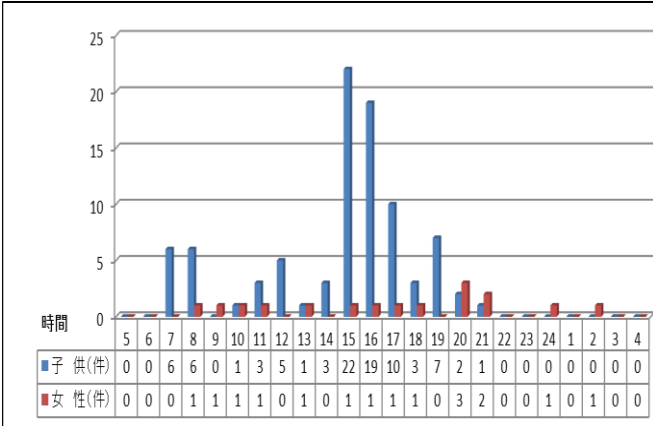

不審者情報認知状況（令和6年3月末）

※ わいせつ類似行為～身体に触るなど
 ※ その他～全身の撮影、凝視等

子供 18歳以下の男女
 女性 19歳以上の女性

○ 子供対象 89件

○ 女性対象 16件

○ 発生時間帯別

○ 警察署別

みんな
あなたの
味方です

痴漢・盗撮を許さない！

痴漢撲滅キャンペーン実施中

～あなたの行動で救われる人がいます～

すぐに
110番
通報を！

不審者に声を掛けられた、不審な車に後をつけられたなどの情報は最寄りの警察署に連絡又は110番通報してください

女性相談者専用電話 [027-224-4356](tel:027-224-4356)（平日8時30分から17時15分まで）