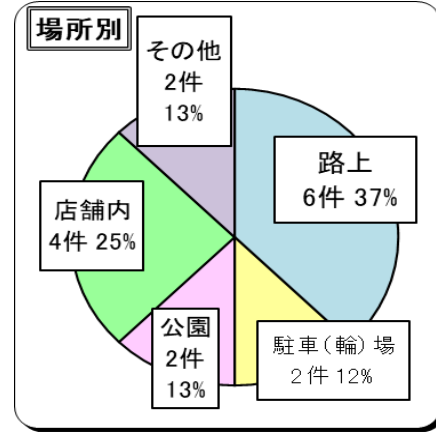

不審者情報認知状況（令和6年3月末）

※ わいせつ類似行為～身体に触るなど
 ※ その他～全身の撮影、凝視等

子供 18歳以下の男女
 女性 19歳以上の女性

○ 子供対象 89件

○ 女性対象 16件

○ 発生時間帯別

○ 警察署別

みんな
あなたの
味方です

痴漢・盗撮を許さない！

痴漢撲滅キャンペーン実施中

～あなたの行動で救われる人がいます～

すぐに
110番
通報を！

不審者に声を掛けられた、不審な車に後をつけられたなどの情報は最寄りの警察署に連絡又は110番通報してください

女性相談者専用電話 [027-224-4356](tel:027-224-4356)（平日8時30分から17時15分まで）