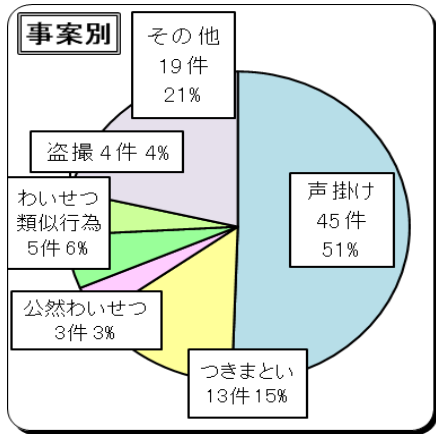

不審者情報認知状況（令和6年3月末）

※ わいせつ類似行為～身体に触るなど
 ※ その他～全身の撮影、凝視等

子供 18歳以下の男女
 女性 19歳以上の女性

○ 子供対象 89件

○ 女性対象 16件

○ 発生時間帯別

○ 警察署別

みんな
あなたの
味方です

痴漢・盗撮を許さない！

痴漢撲滅キャンペーン実施中

～あなたの行動で救われる人がいます～

すぐに
110番
通報を！

不審者に声を掛けられた、不審な車に後をつけられたなどの情報は最寄りの警察署に連絡又は110番通報してください

女性相談者専用電話 [027-224-4356](tel:027-224-4356)（平日8時30分から17時15分まで）