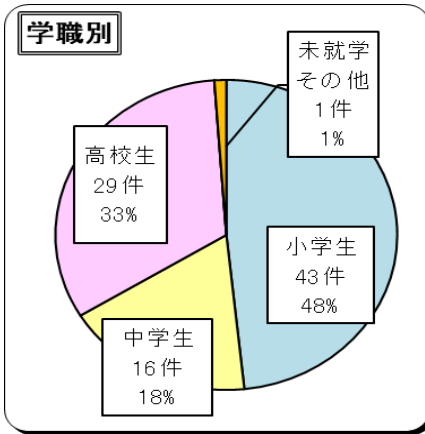

不審者情報認知状況（令和6年3月末）

※ わいせつ類似行為～身体に触るなど
 ※ その他～全身の撮影、凝視等

子供 18歳以下の男女
 女性 19歳以上の女性

○ 子供対象 89件

○ 女性対象 16件

○ 発生時間帯別

○ 警察署別

みんな
あなたの
味方です

痴漢・盗撮を許さない！

痴漢撲滅キャンペーン実施中

～あなたの行動で救われる人がいます～

すぐに
110番
通報を！

不審者に声を掛けられた、不審な車に後をつけられたなどの情報は最寄りの警察署に連絡又は110番通報してください

女性相談者専用電話 [027-224-4356](tel:027-224-4356)（平日8時30分から17時15分まで）