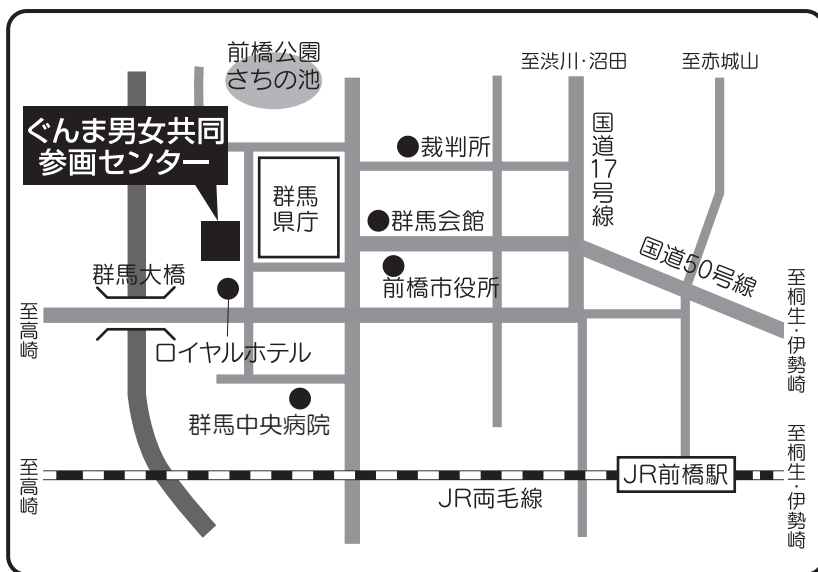

## 申込方法

sankakuse@pref.gunma.lg.jp へメールで申し込みください。

件名に「男女共同参画講演会申込」と明記のうえ、**① お名前**、**② 電話番号**をお知らせください。

●群馬県地域婦人団体連合会の会員は、ちふれん事務局へお申し込みください。

メールアドレス  
QRコード

会場案内図はうら面

主催・群馬県地域婦人団体連合会・ぐんま男女共同参画センター

## 会場案内図

ぐんま男女共同参画センター  
(群馬県前橋市大手町 1-13-12)

※ お車でお越しの場合、駐車場は「群馬県庁内 県民駐車場」をご利用ください