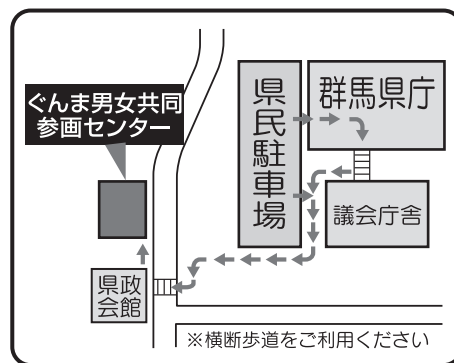

## 申込方法

sankakuse@pref.gunma.lg.jp へメールで申し込みください。

件名に「男女共同参画講演会申込」と明記のうえ、**① お名前**、**② 電話番号**をお知らせください。

●群馬県地域婦人団体連合会の会員は、ちふれん事務局へお申し込みください。

メールアドレス  
QRコード

会場案内図はうら面

主催・群馬県地域婦人団体連合会・ぐんま男女共同参画センター

## 会場案内図

ぐんま男女共同参画センター  
(群馬県前橋市大手町 1-13-12)

※ お車でお越しの場合、駐車場は「群馬県庁内 県民駐車場」をご利用ください