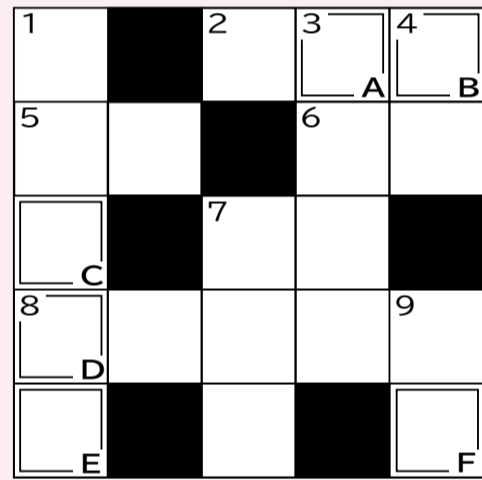

※掲載された人には、ぐんまちゃんジッパーコインケースをプレゼントします

県人口	1,886,795人	(対前月：-1,413人)
男	934,285人	女 952,510人
出生	825人	死亡 2,463人
世帯数	833,910世帯	
県移動人口調査 令和7年1月1日現在		
※出生・死亡は12月1日～31日		

抽選で賞品をプレゼント!

クロスワードパズル

答え：A～Fを順番に並べると？

正解者の中から抽選で「県有施設の無料ご招待券(2枚組み)」などを各5人にプレゼントします