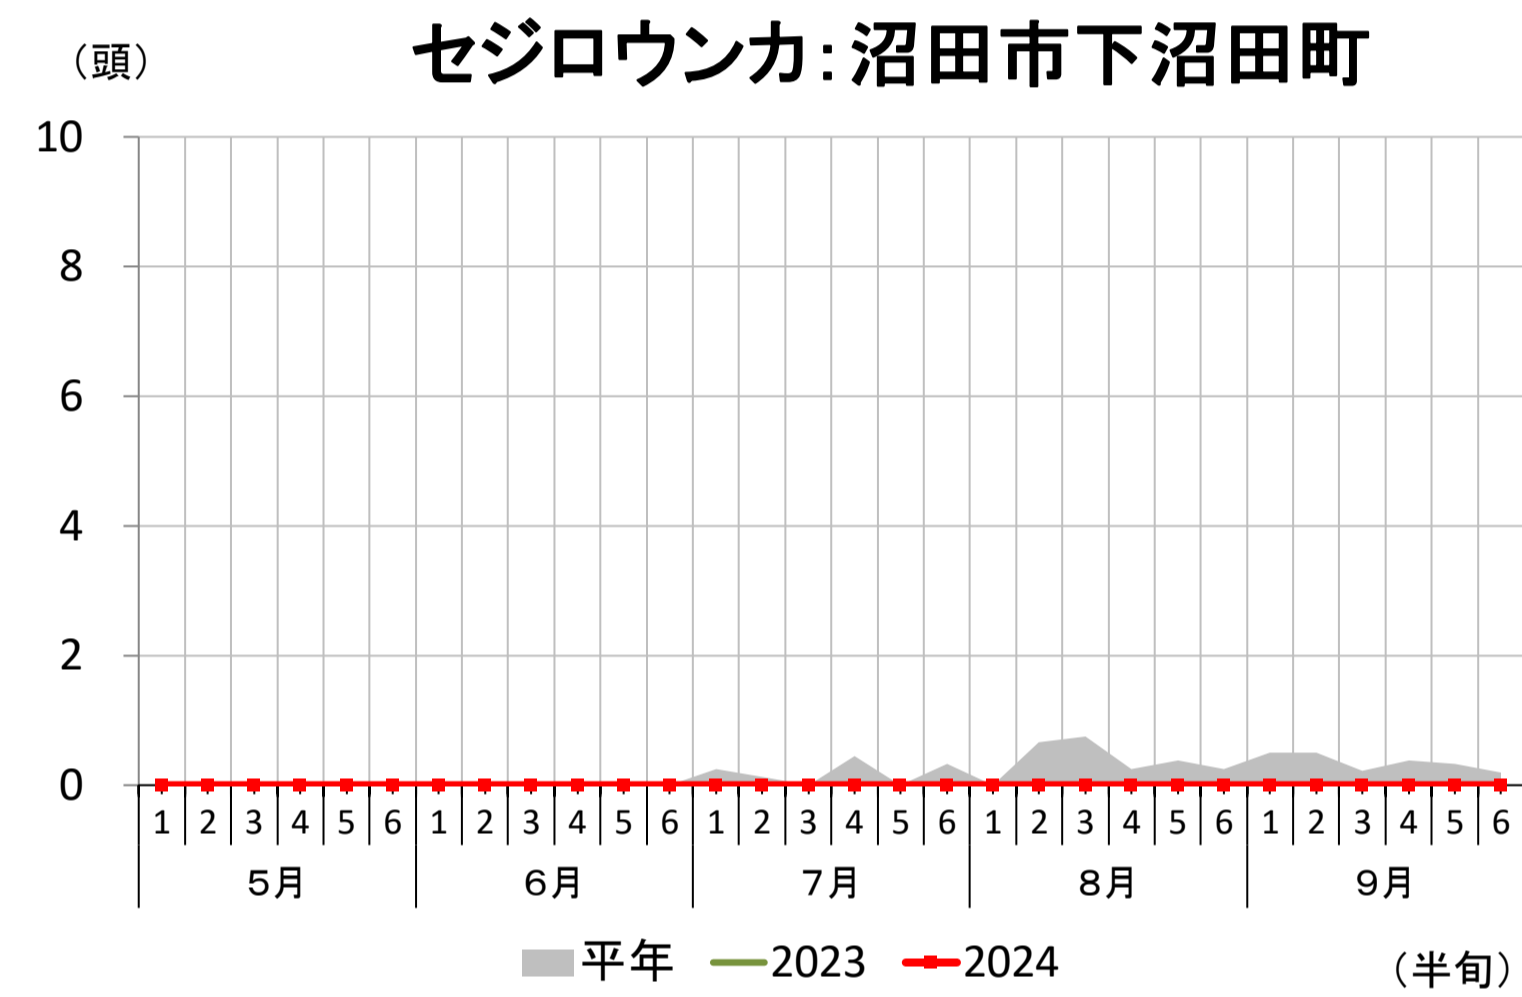

予察灯調査結果

群馬県農業技術センター
環境部 発生予察係
令和6年10月4日更新

※同じ害虫でも、地点によって縦軸のスケールが異なっている場合がありますのでご注意ください。

予察灯調査結果

群馬県農業技術センター
環境部 発生予察係
令和6年10月4日更新

※同じ害虫でも、地点によって縦軸のスケールが異なっている場合がありますのでご注意ください