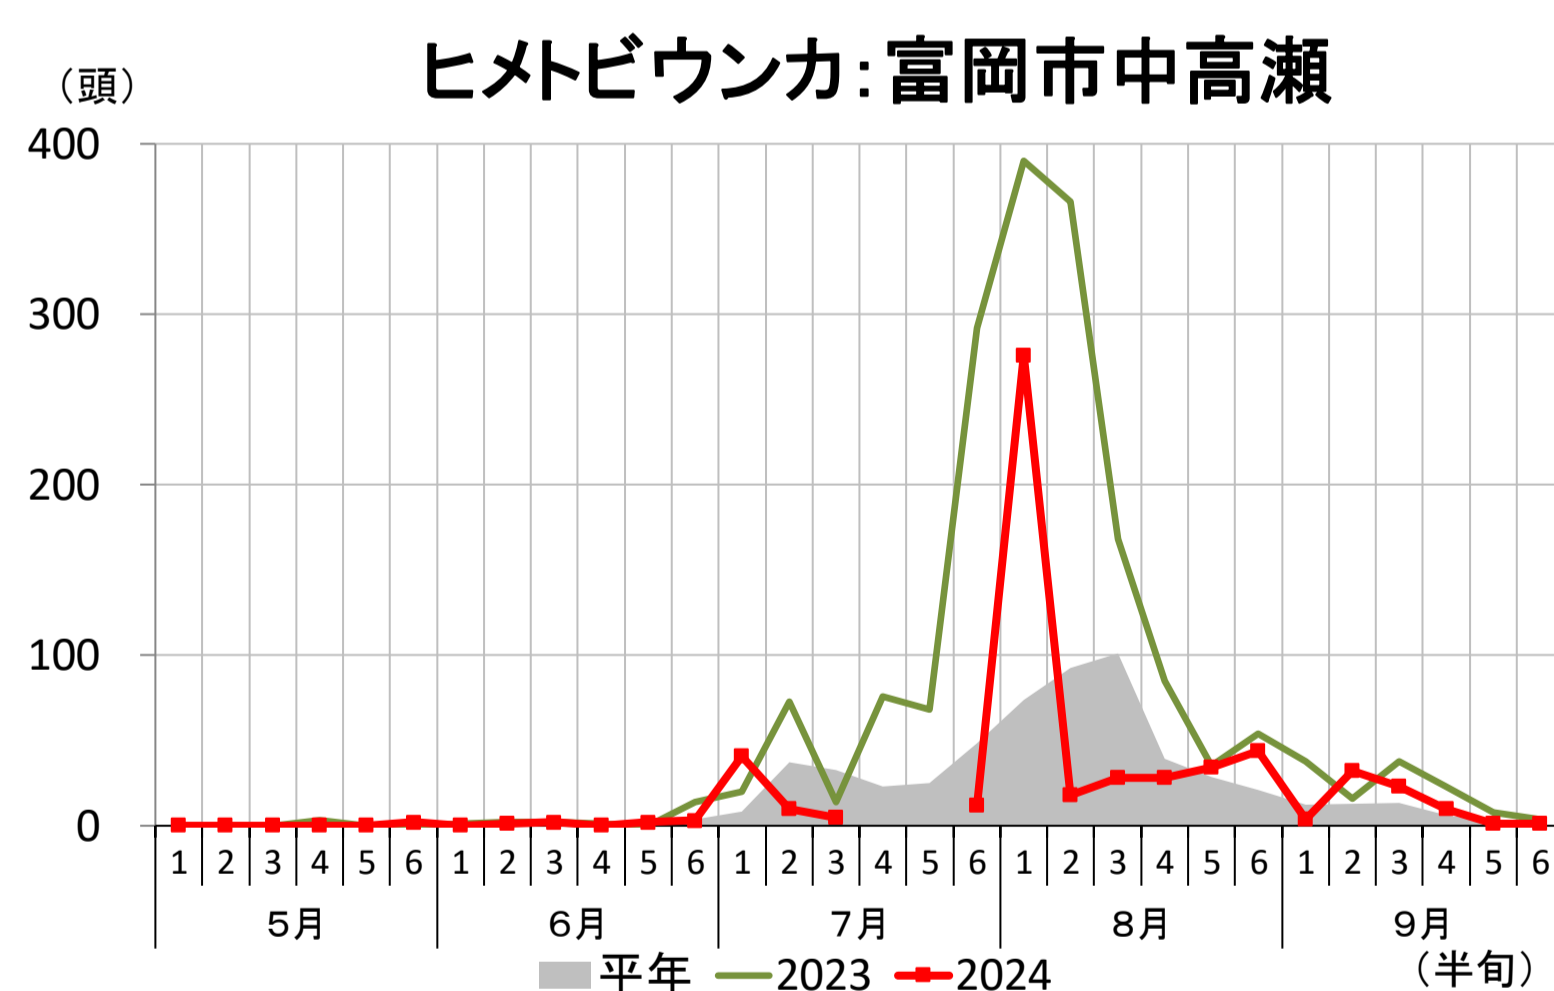

予察灯調査結果

群馬県農業技術センター
環境部 発生予察係
令和6年10月4日更新

※同じ害虫でも、地点によって縦軸のスケールが異なっている場合がありますのでご注意ください。

予察灯調査結果

群馬県農業技術センター
環境部 発生予察係
令和6年10月4日更新

※同じ害虫でも、地点によって縦軸のスケールが異なっている場合がありますのでご注意ください