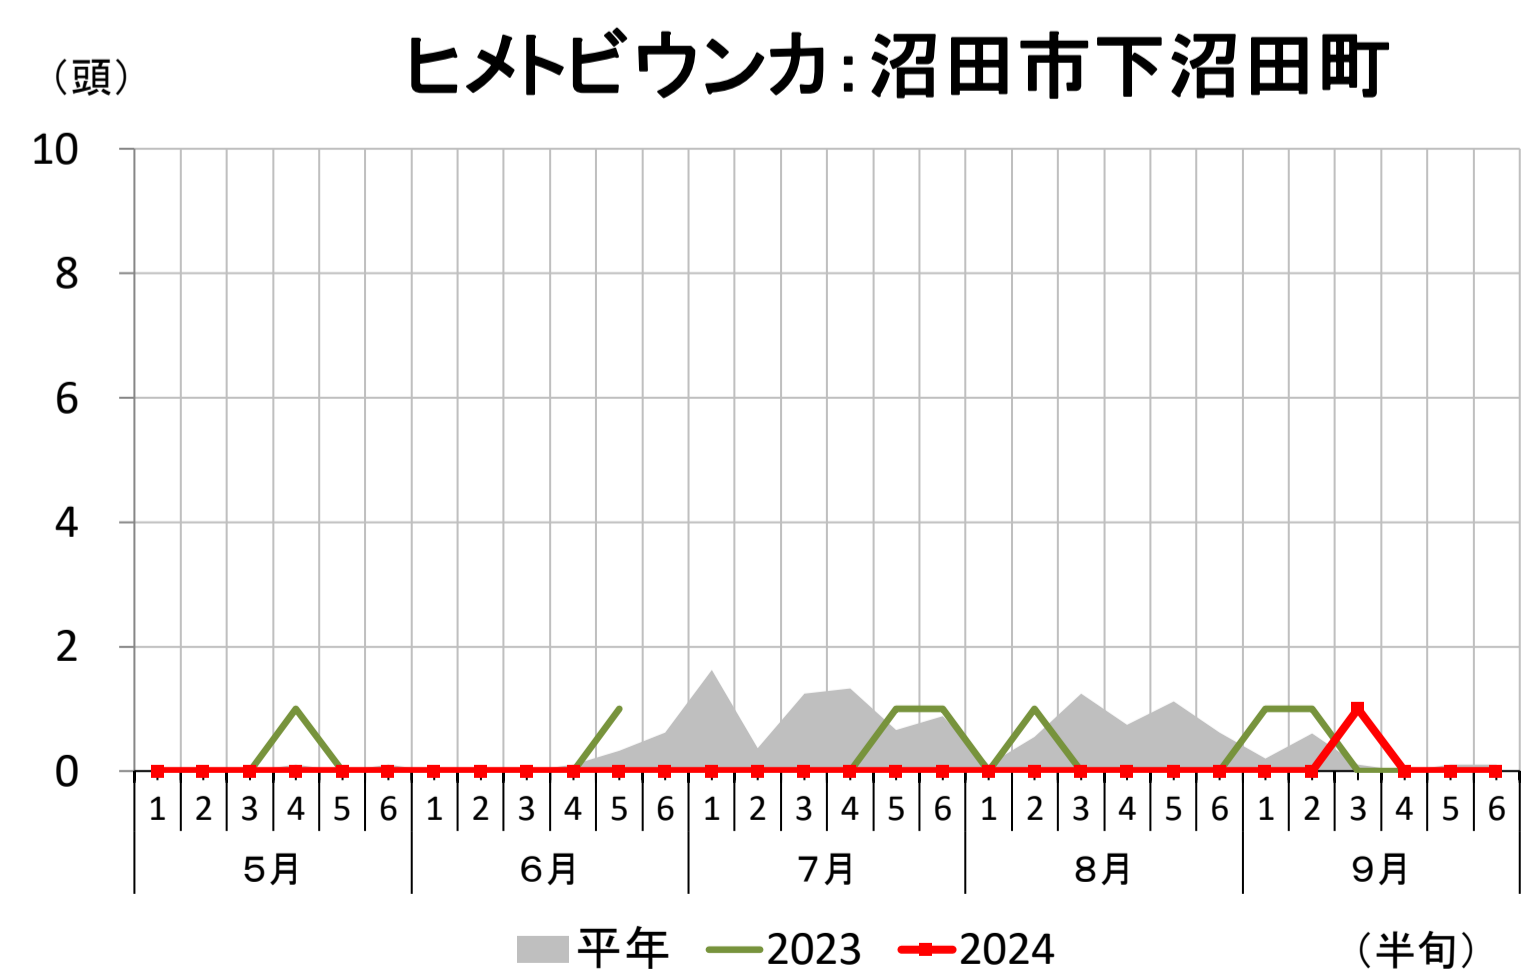

予察灯調査結果

群馬県農業技術センター
環境部 発生予察係
令和6年10月4日更新

※同じ害虫でも、地点によって縦軸のスケールが異なっている場合がありますのでご注意ください。

予察灯調査結果

群馬県農業技術センター
環境部 発生予察係
令和6年10月4日更新

※同じ害虫でも、地点によって縦軸のスケールが異なっている場合がありますのでご注意ください