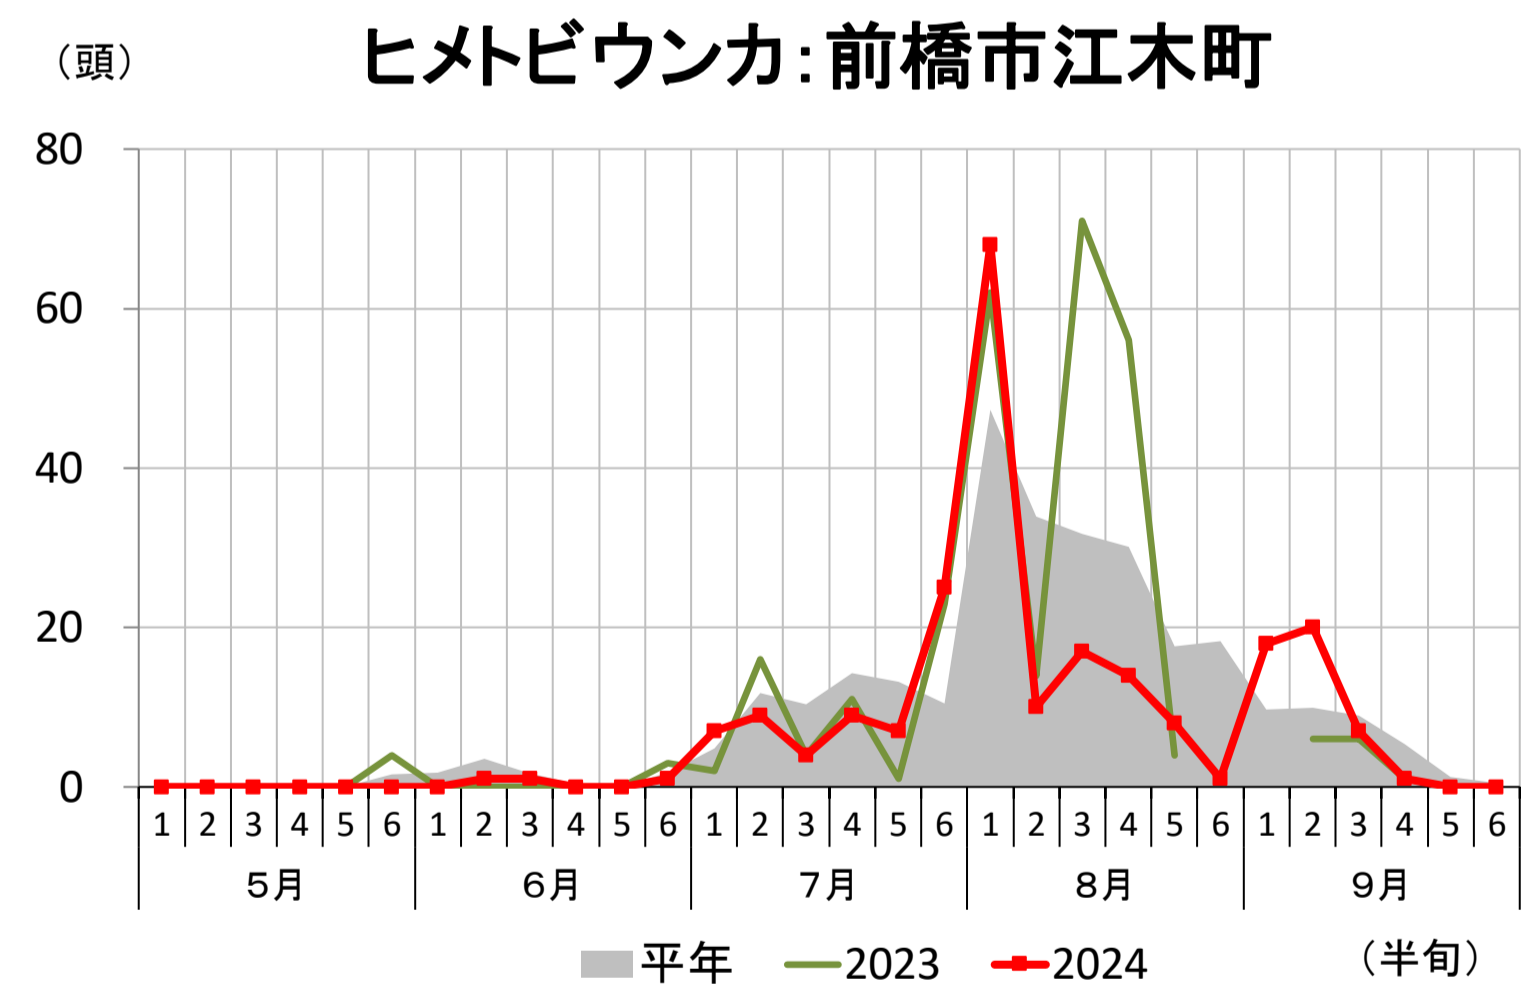

予察灯調査結果

群馬県農業技術センター
環境部 発生予察係
令和6年10月4日更新

※同じ害虫でも、地点によって縦軸のスケールが異なっている場合がありますのでご注意ください。

予察灯調査結果

群馬県農業技術センター
環境部 発生予察係
令和6年10月4日更新

※同じ害虫でも、地点によって縦軸のスケールが異なっている場合がありますのでご注意ください