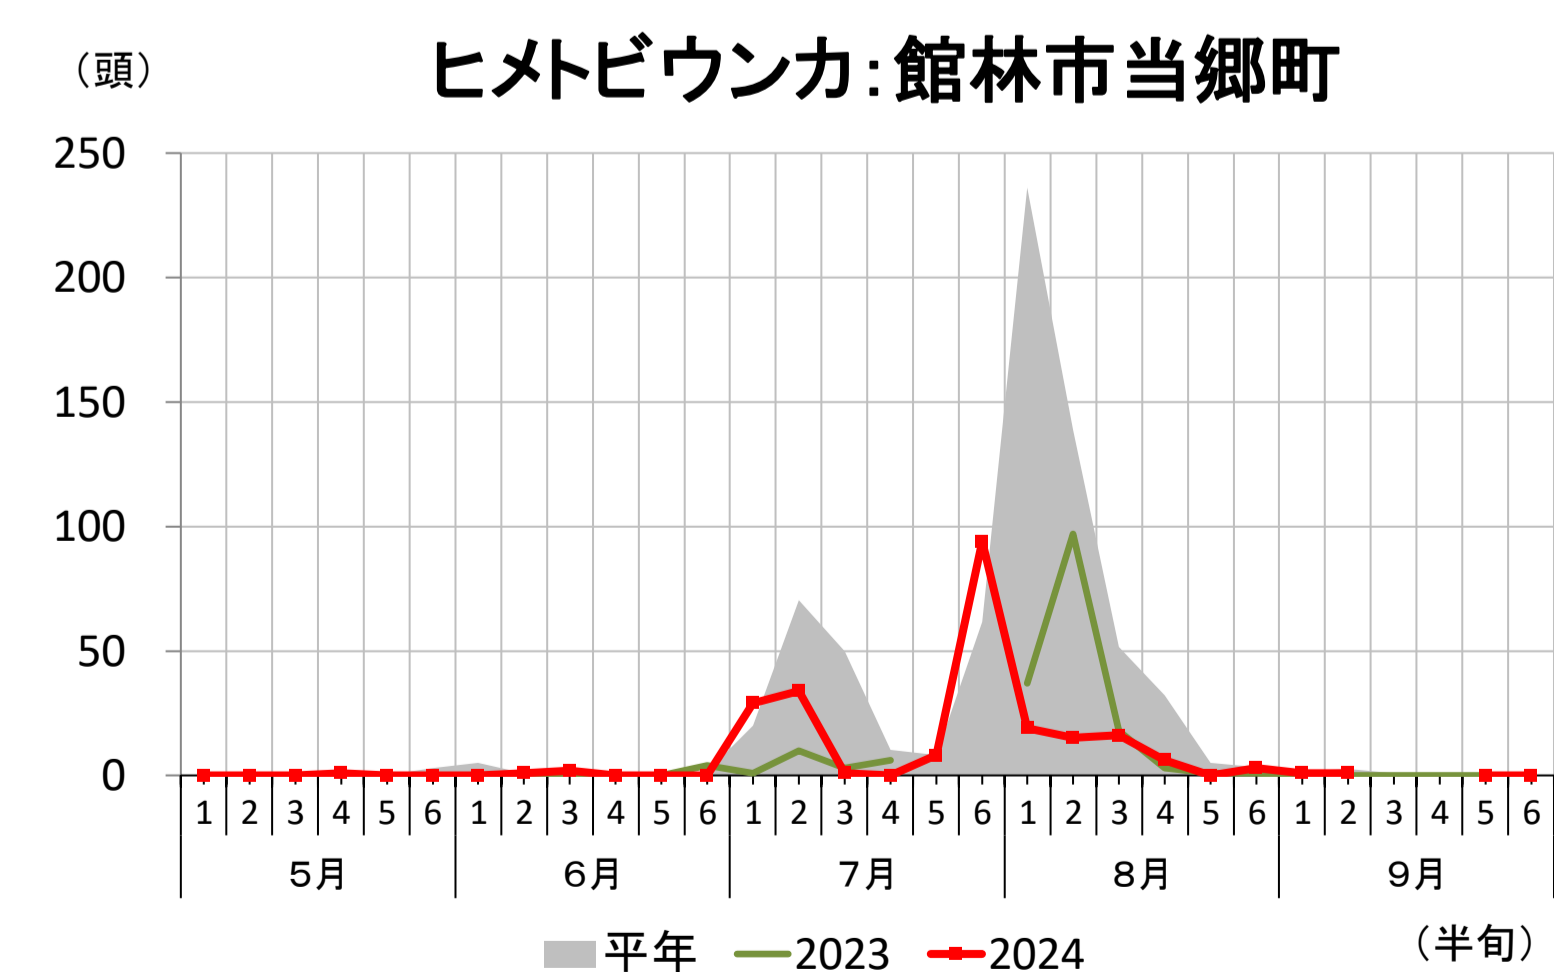

予察灯調査結果

群馬県農業技術センター
環境部 発生予察係
令和6年10月4日更新

※同じ害虫でも、地点によって縦軸のスケールが異なっている場合がありますのでご注意ください。

予察灯調査結果

群馬県農業技術センター
環境部 発生予察係
令和6年10月4日更新

※同じ害虫でも、地点によって縦軸のスケールが異なっている場合がありますのでご注意ください