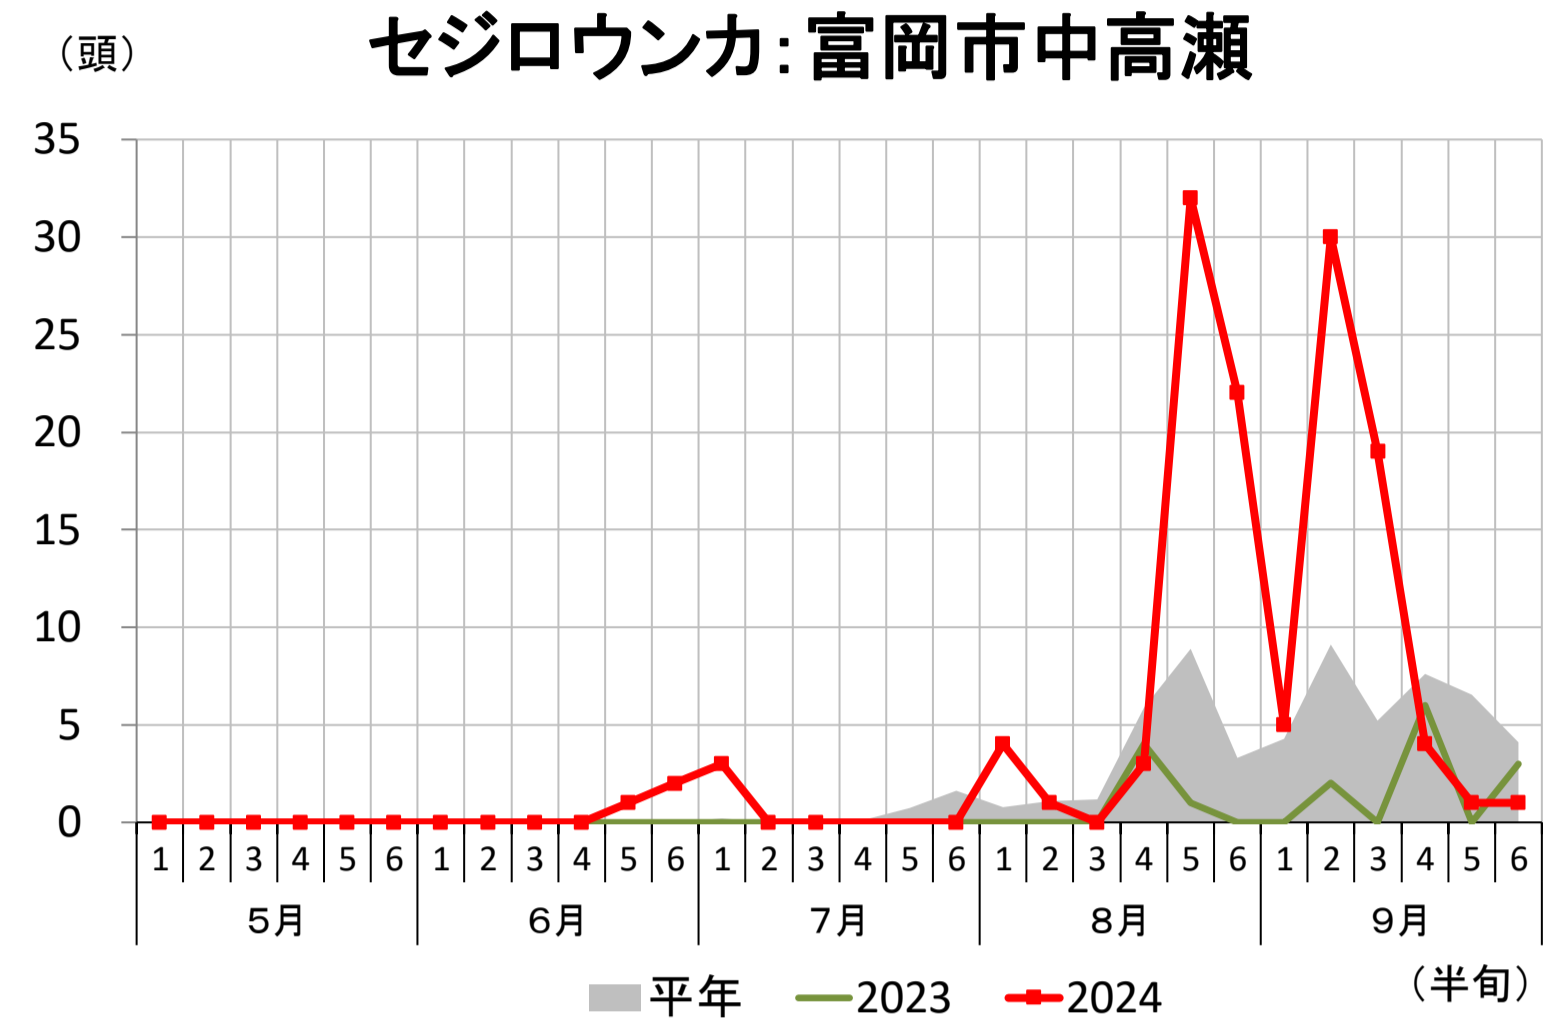

予察灯調査結果

群馬県農業技術センター
環境部 発生予察係
令和6年10月4日更新

※同じ害虫でも、地点によって縦軸のスケールが異なっている場合がありますのでご注意ください。

予察灯調査結果

群馬県農業技術センター
環境部 発生予察係
令和6年10月4日更新

※同じ害虫でも、地点によって縦軸のスケールが異なっている場合がありますのでご注意ください