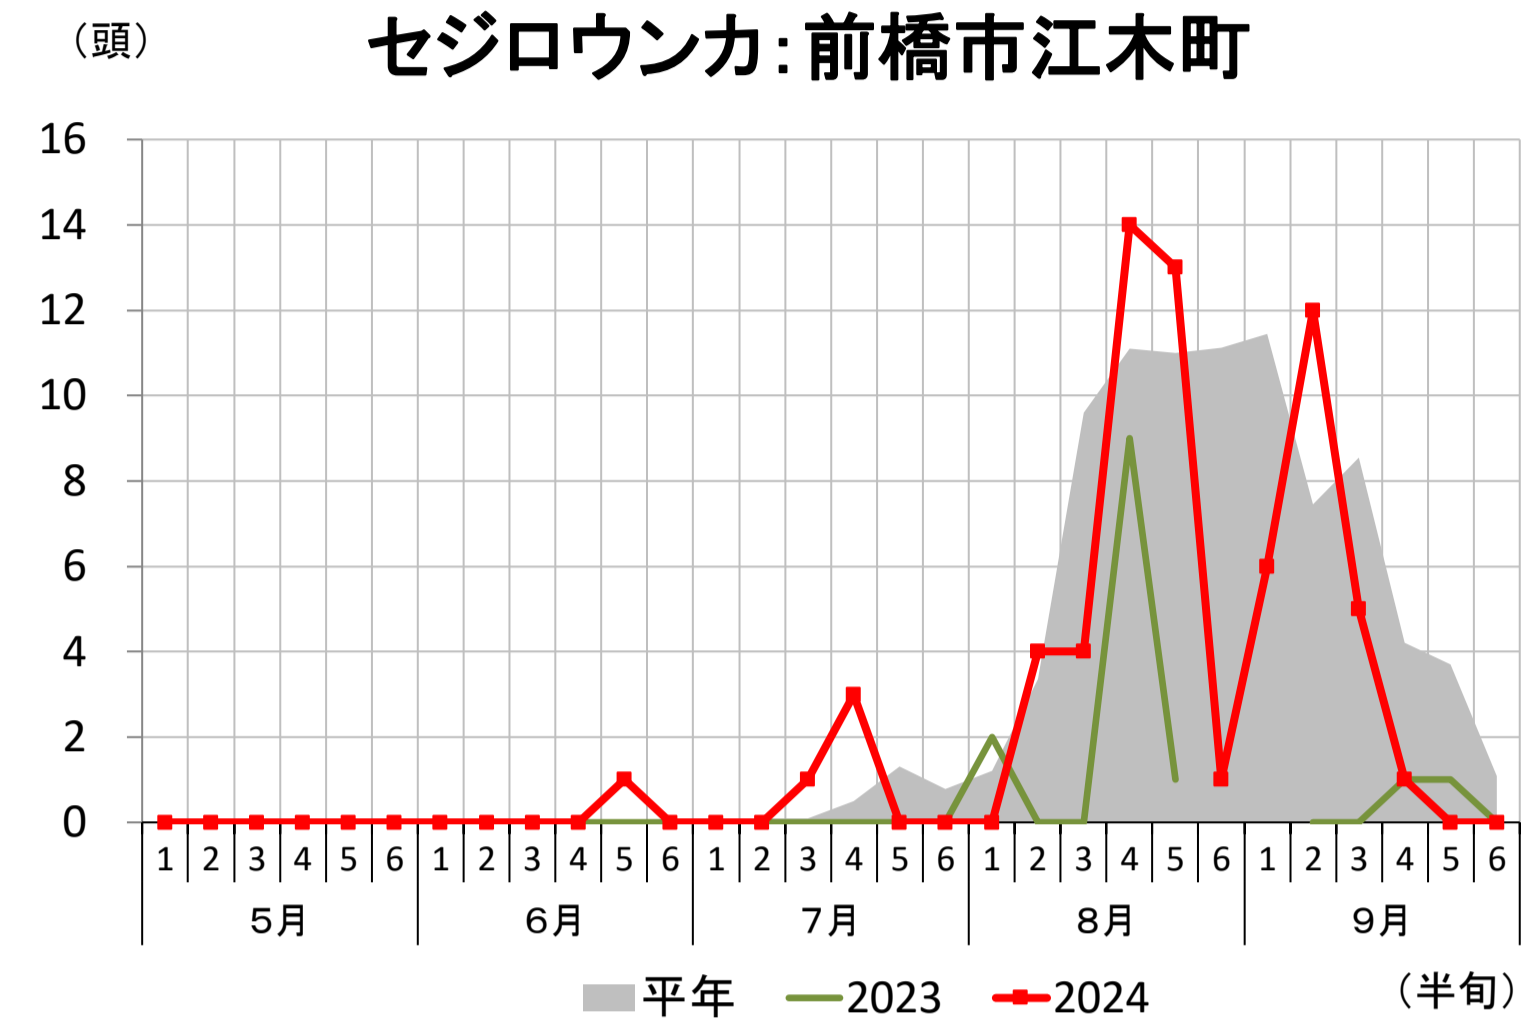

予察灯調査結果

群馬県農業技術センター
環境部 発生予察係
令和6年10月4日更新

※同じ害虫でも、地点によって縦軸のスケールが異なっている場合がありますのでご注意ください。

予察灯調査結果

群馬県農業技術センター
環境部 発生予察係
令和6年10月4日更新

※同じ害虫でも、地点によって縦軸のスケールが異なっている場合がありますのでご注意ください