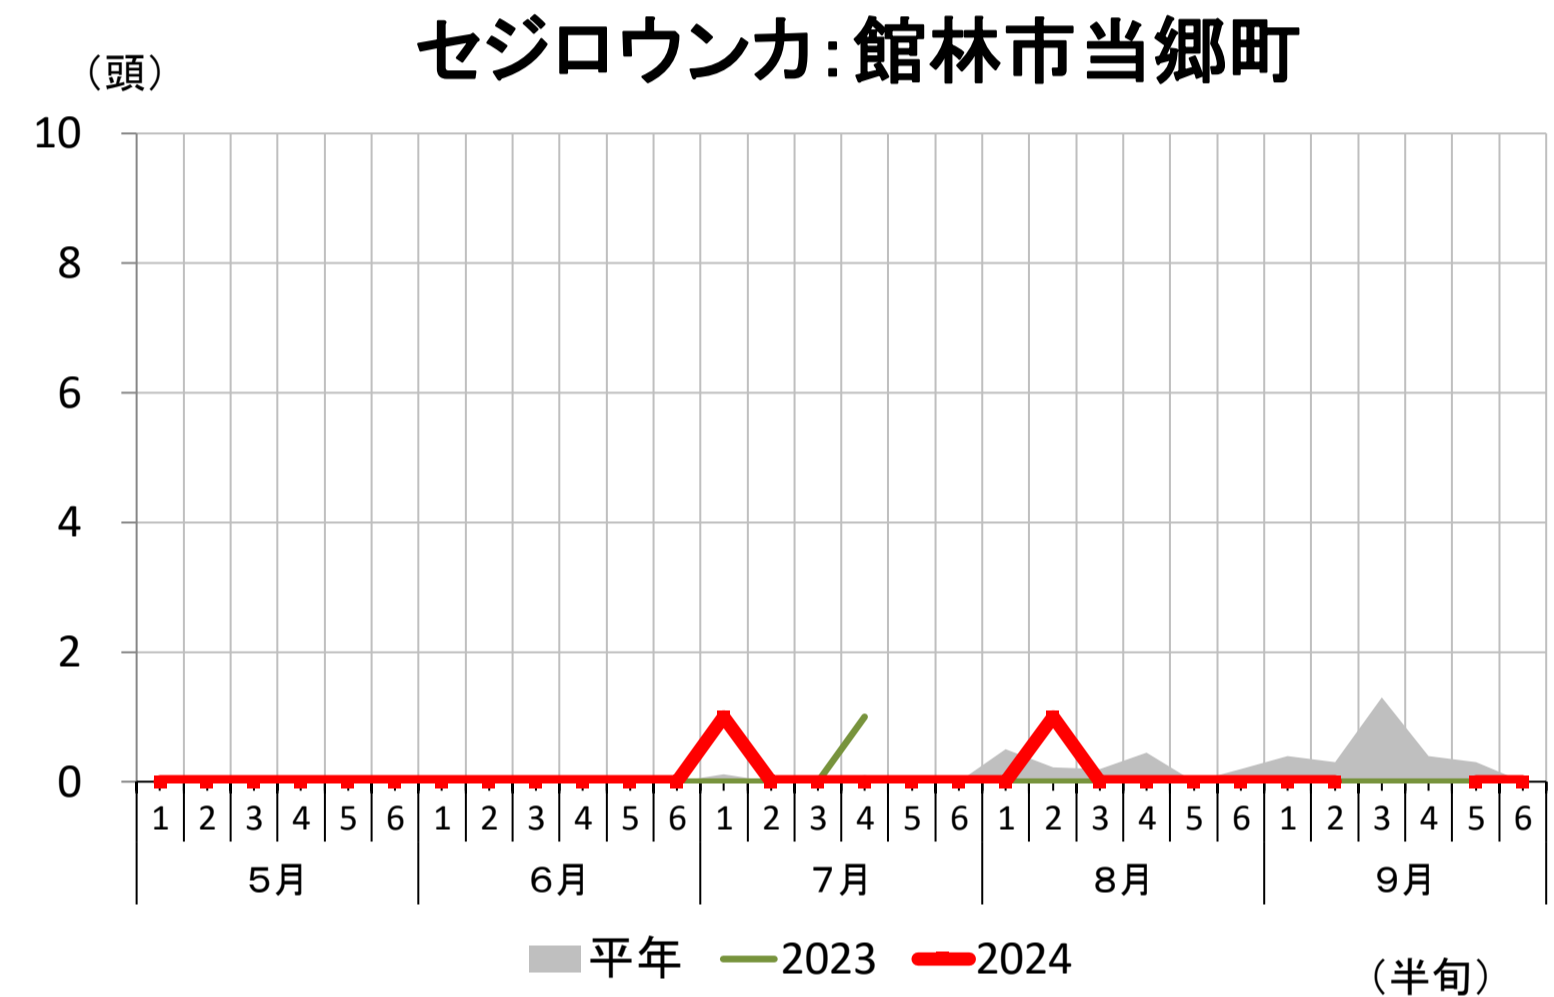

予察灯調査結果

群馬県農業技術センター
環境部 発生予察係
令和6年10月4日更新

※同じ害虫でも、地点によって縦軸のスケールが異なっている場合がありますのでご注意ください。

予察灯調査結果

群馬県農業技術センター
環境部 発生予察係
令和6年10月4日更新

※同じ害虫でも、地点によって縦軸のスケールが異なっている場合がありますのでご注意ください