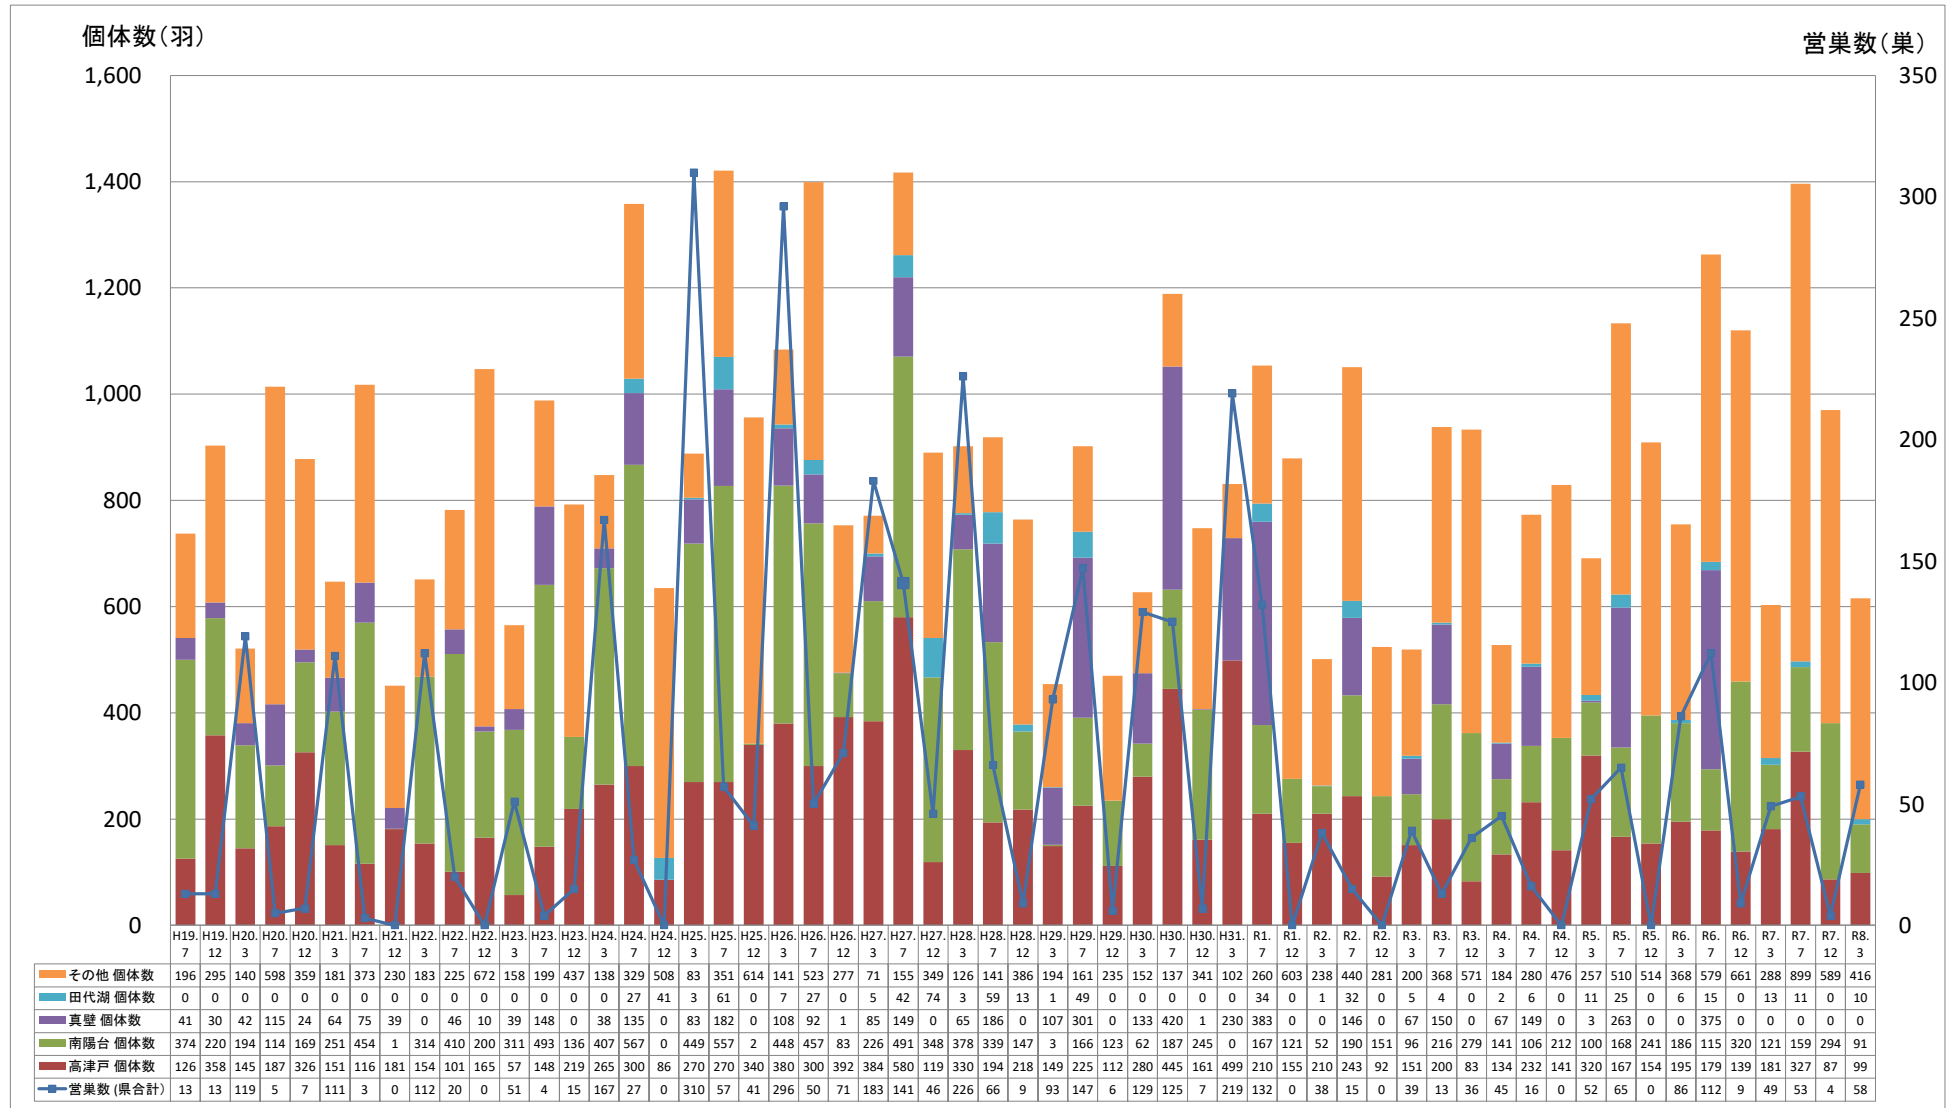

ねぐら・コロニーにおけるカワウ個体数・営巣数の推移

※H25.7までのデータは「群馬県カワウ適正管理計画」より、H25.12以降のデータは県実施のねぐら・コロニー調査結果から作成