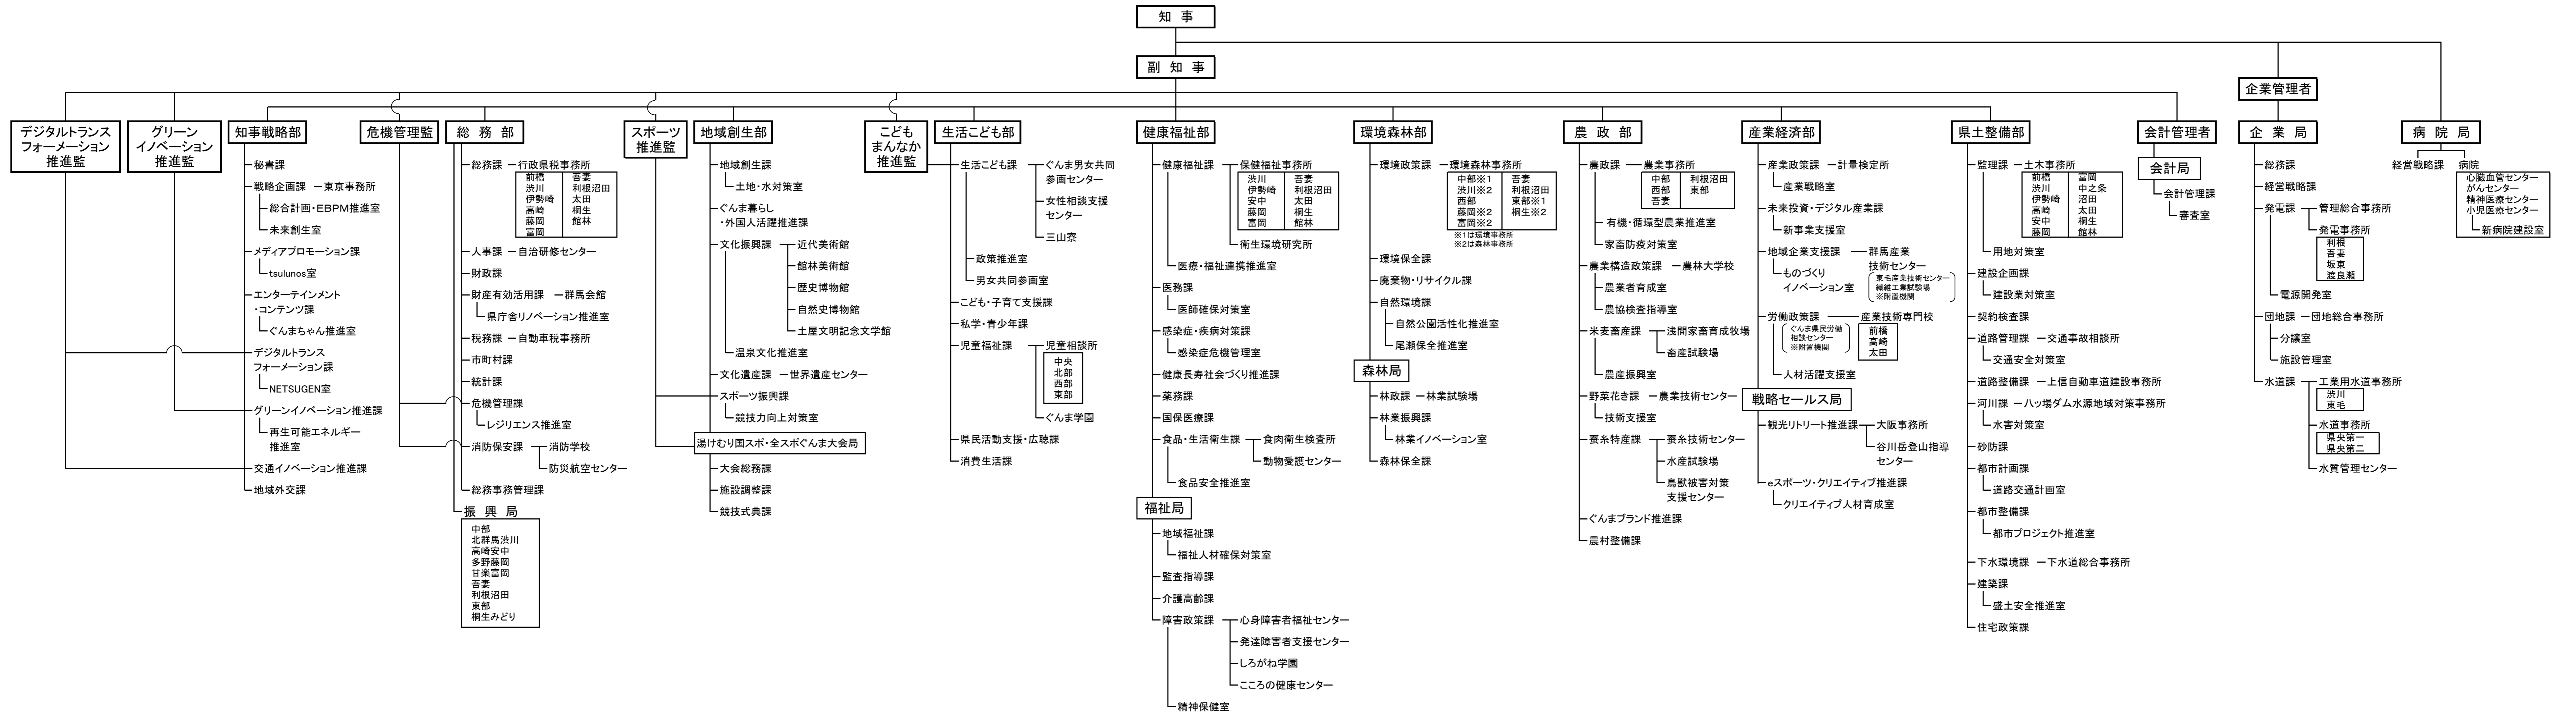

群馬県行政機構図

(令和8年4月1日現在)

議会

人事委員会

選挙管理委員会

[総務部市町村課内]

監査委員

教育委員会

公安委員会

警察本部

労働委員会

収用委員会

[県土整備部監理課内]

内水面漁場管理委員会

[農政部畜系特産課内]