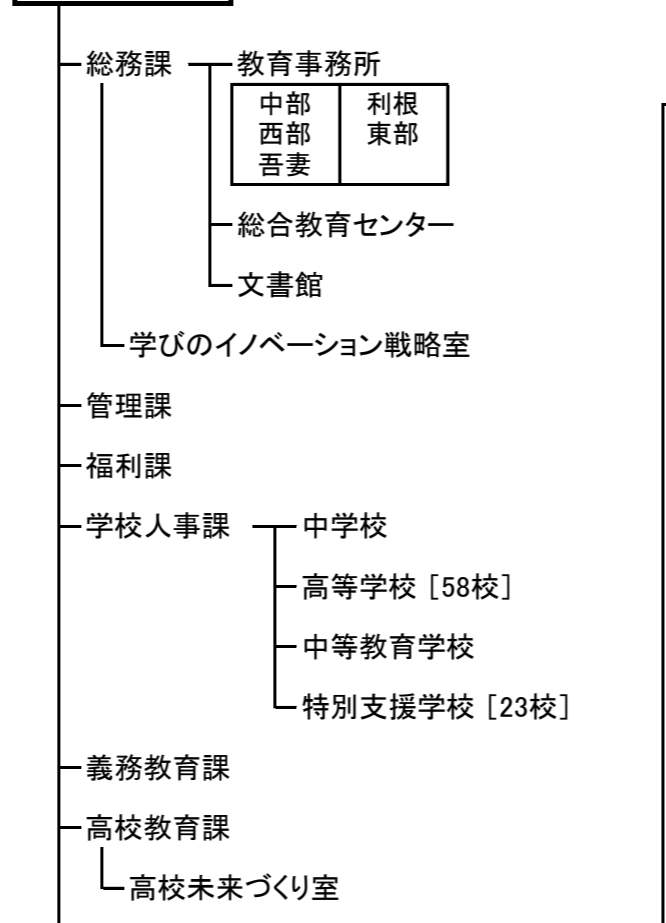

群馬県行政機構図

(令和8年4月1日現在)

議会

人事委員会

選挙管理委員会

[総務部市町村課内]

監査委員

教育委員会

公安委員会

警察本部

労働委員会

収用委員会

[県土整備部監理課内]

内水面漁場管理委員会

[農政部畜系特産課内]