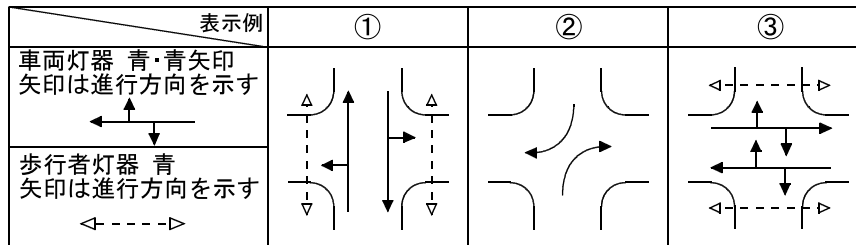

【歩車分離式信号機】

1 歩車分離式信号機とは

歩車分離式信号機は、信号交差点内で歩行者や自転車等（以下「歩行者等」という。）と車両が交錯しないように、又は交錯が少なくなるように、それぞれの通行できる時間（青信号）を分離する信号です。

信号交差点における歩行者等の安全を確保します。

(1) 長所

歩行者用の青信号と車両用の青信号を別々に表示するため、歩行者等と車両の交錯がなくなり、歩行者等と車両の交通事故抑止に効果があります。

(2) 短所

信号待ち時間が長くなり、歩行者等の信号無視を誘発したり、渋滞の原因となることがあります。

また、信号が青表示をするタイミングが普通の信号と異なるため、車両や歩行者等の誤発進を招くおそれがあります。

【例】 十字路交差する①道路と②道路の信号表示

通常信号・・・① [歩灯・車灯] → ② [歩灯・車灯] (2 現示)

歩車分離・・・① [車灯] → ② [車灯] → ①② [歩灯] (3 現示)

2 歩車分離式信号の運用種類

① 歩行者専用現示式・・・全ての車両を停止させ、全ての歩行者等を同時に横断させる信号制御です。

② スクランブル式・・・全ての車両を停止させ、全ての歩行者等を同時に横断させる信号制御で、歩行者等が斜め横断もできるものです。

- ③ 右折車両分離式・・・横断中の歩行者等と右折車両が交錯しないように、歩行者等の横断中は車両が右折できない信号制御です。

- ④ 右左折車両分離式・・・横断中の歩行者等と右左折車両が交錯しないように、歩行者等の横断中は車両が右左折できない信号制御です。