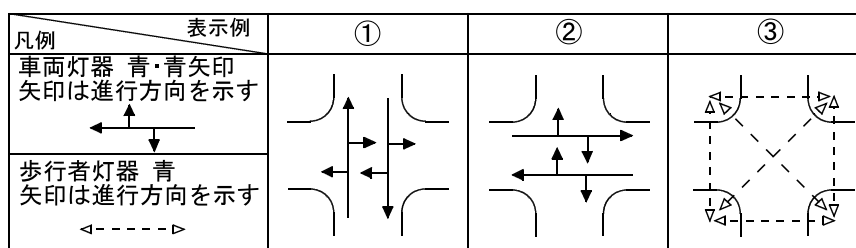

【歩車分離式信号機】

1 歩車分離式信号機とは

歩車分離式信号機は、信号交差点内で歩行者や自転車等（以下「歩行者等」という。）と車両が交錯しないように、又は交錯が少なくなるように、それぞれの通行できる時間（青信号）を分離する信号です。

信号交差点における歩行者等の安全を確保します。

(1) 長所

歩行者用の青信号と車両用の青信号を別々に表示するため、歩行者等と車両の交錯がなくなり、歩行者等と車両の交通事故抑止に効果があります。

(2) 短所

信号待ち時間が長くなり、歩行者等の信号無視を誘発したり、渋滞の原因となることがあります。

また、信号が青表示をするタイミングが普通の信号と異なるため、車両や歩行者等の誤発進を招くおそれがあります。

【例】 十字路交差する①道路と②道路の信号表示

通常信号・・・① [歩灯・車灯] → ② [歩灯・車灯] (2 現示)

歩車分離・・・① [車灯] → ② [車灯] → ①② [歩灯] (3 現示)

2 歩車分離式信号の運用種類

① 歩行者専用現示式・・・全ての車両を停止させ、全ての歩行者等を同時に横断させる信号制御です。

② スクランブル式・・・全ての車両を停止させ、全ての歩行者等を同時に横断させる信号制御で、歩行者等が斜め横断もできるものです。

- ③ 右折車両分離式・・・横断中の歩行者等と右折車両が交錯しないように、歩行者等の横断中は車両が右折できない信号制御です。

- ④ 右左折車両分離式・・・横断中の歩行者等と右左折車両が交錯しないように、歩行者等の横断中は車両が右左折できない信号制御です。