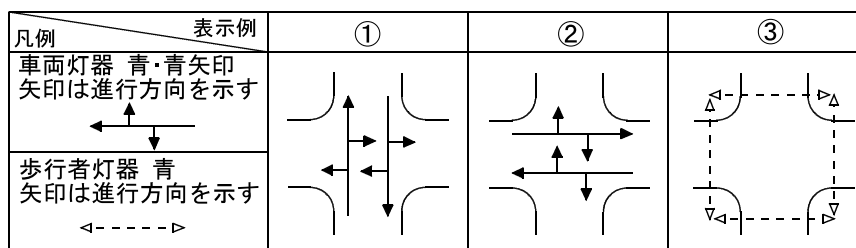

【歩車分離式信号機】

1 歩車分離式信号機とは

歩車分離式信号機は、信号交差点内で歩行者や自転車等（以下「歩行者等」という。）と車両が交錯しないように、又は交錯が少なくなるように、それぞれの通行できる時間（青信号）を分離する信号です。

信号交差点における歩行者等の安全を確保します。

(1) 長所

歩行者用の青信号と車両用の青信号を別々に表示するため、歩行者等と車両の交錯がなくなり、歩行者等と車両の交通事故抑止に効果があります。

(2) 短所

信号待ち時間が長くなり、歩行者等の信号無視を誘発したり、渋滞の原因となることがあります。

また、信号が青表示をするタイミングが普通の信号と異なるため、車両や歩行者等の誤発進を招くおそれがあります。

【例】 十字路交差する①道路と②道路の信号表示

通常信号・・・① [歩灯・車灯] → ② [歩灯・車灯] (2 現示)

歩車分離・・・① [車灯] → ② [車灯] → ①② [歩灯] (3 現示)

2 歩車分離式信号の運用種類

① 歩行者専用現示式・・・全ての車両を停止させ、全ての歩行者等を同時に横断させる信号制御です。

② スクランブル式・・・全ての車両を停止させ、全ての歩行者等を同時に横断させる信号制御で、歩行者等が斜め横断もできるものです。

- ③ 右折車両分離式・・・横断中の歩行者等と右折車両が交錯しないように、歩行者等の横断中は車両が右折できない信号制御です。

- ④ 右左折車両分離式・・・横断中の歩行者等と右左折車両が交錯しないように、歩行者等の横断中は車両が右左折できない信号制御です。