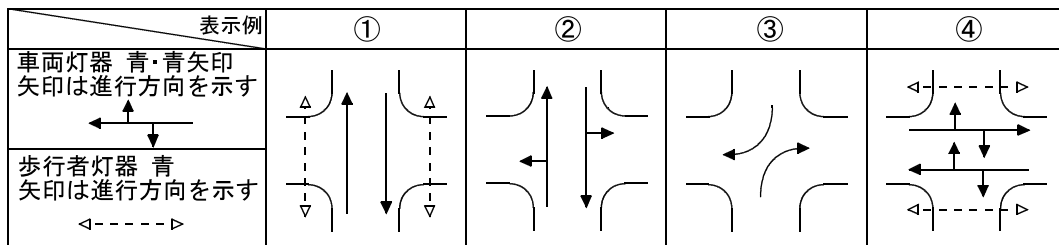

【歩車分離式信号機】

1 歩車分離式信号機とは

歩車分離式信号機は、信号交差点内で歩行者や自転車等（以下「歩行者等」という。）と車両が交錯しないように、又は交錯が少なくなるように、それぞれの通行できる時間（青信号）を分離する信号です。

信号交差点における歩行者等の安全を確保します。

(1) 長所

歩行者用の青信号と車両用の青信号を別々に表示するため、歩行者等と車両の交錯がなくなり、歩行者等と車両の交通事故抑止に効果があります。

2 歩車分離式信号の運用種類

① 歩行者専用現示式・・・全ての車両を停止させ、全ての歩行者等を同時に横断させる信号制御です。

② スクランブル式・・・全ての車両を停止させ、全ての歩行者等を同時に横断させる信号制御で、歩行者等が斜め横断もできるものです。

- ③ 右折車両分離式・・・横断中の歩行者等と右折車両が交錯しないように、歩行者等の横断中は車両が右折できない信号制御です。

- ④ 右左折車両分離式・・・横断中の歩行者等と右左折車両が交錯しないように、歩行者等の横断中は車両が右左折できない信号制御です。