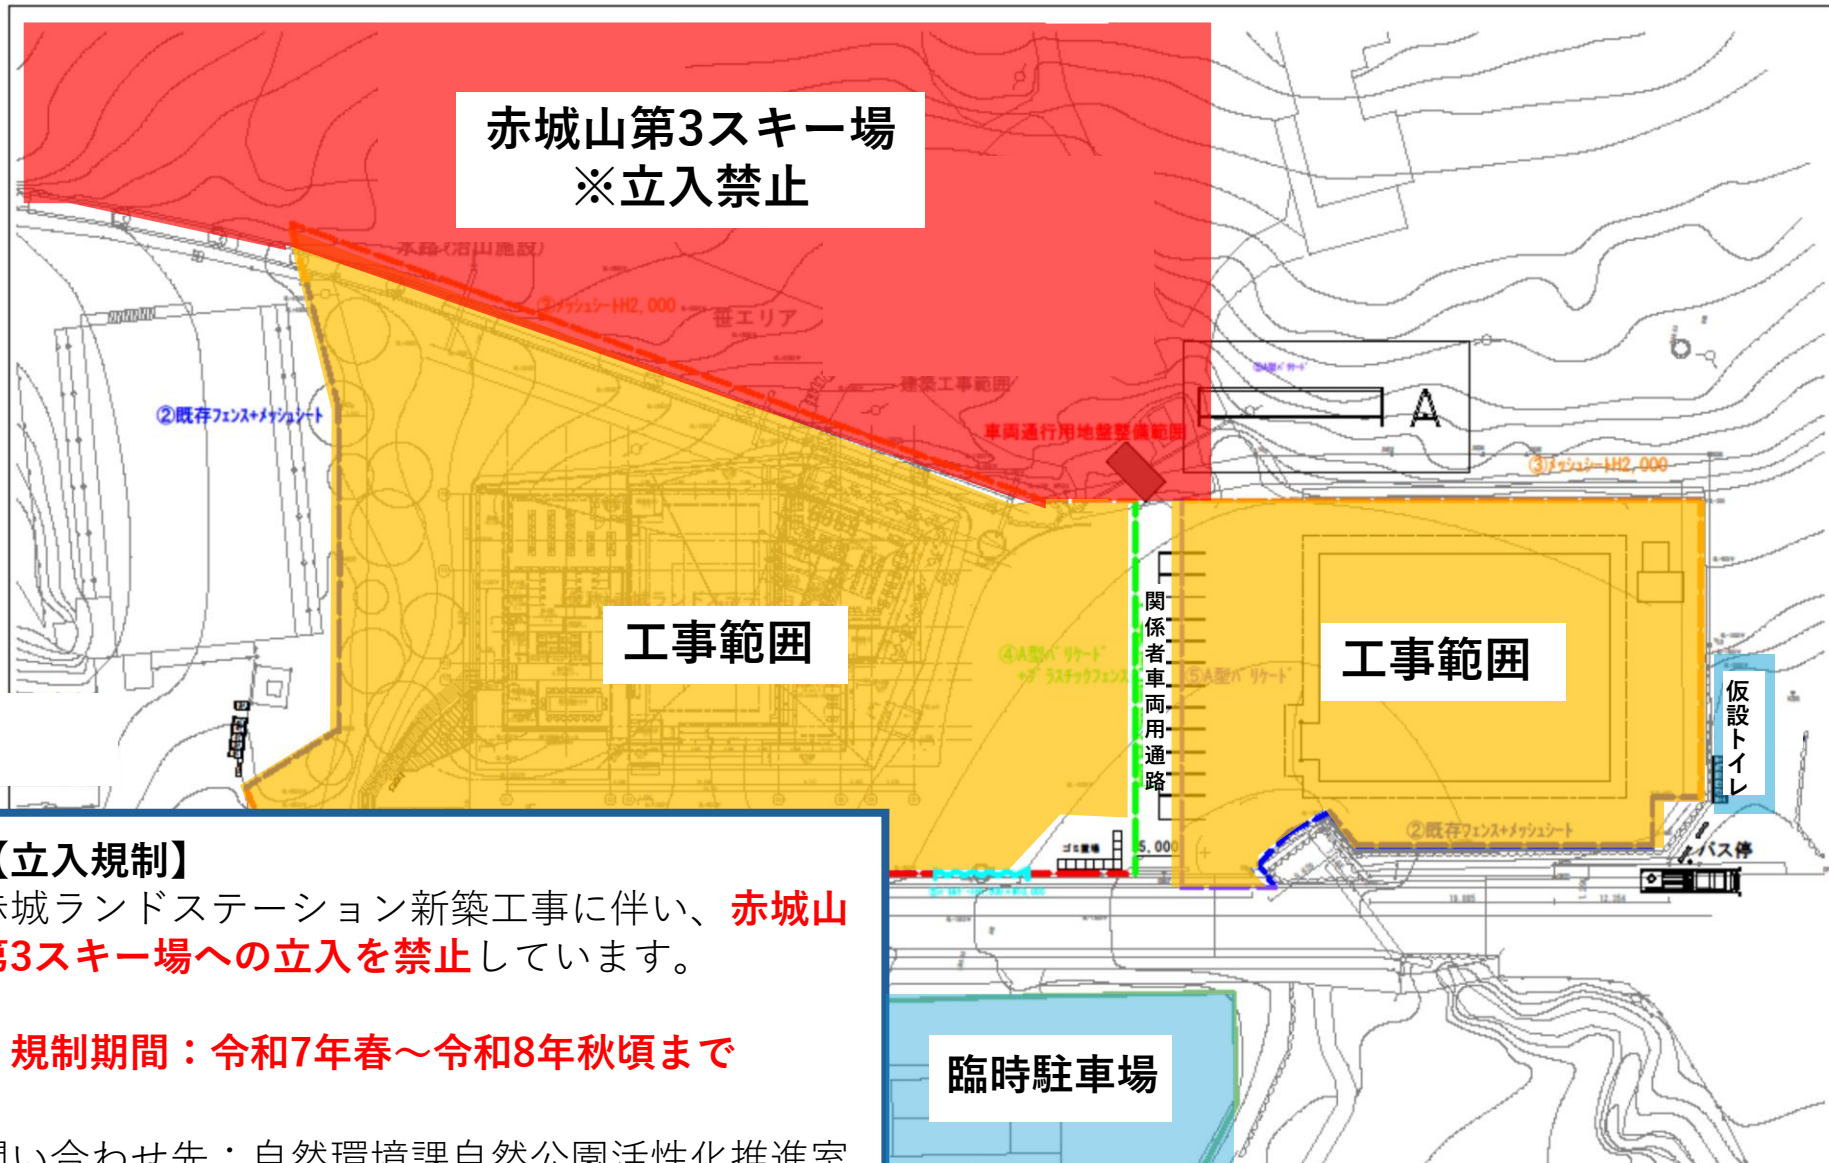

赤城山第3スキー場の利用規制について

【立入規制】

赤城ランドステーション新築工事に伴い、**赤城山第3スキー場への立入を禁止**しています。

・ **規制期間：令和7年春～令和8年秋頃まで**

問い合わせ先：自然環境課自然公園活性化推進室
企画管理係 TEL027-226-2877