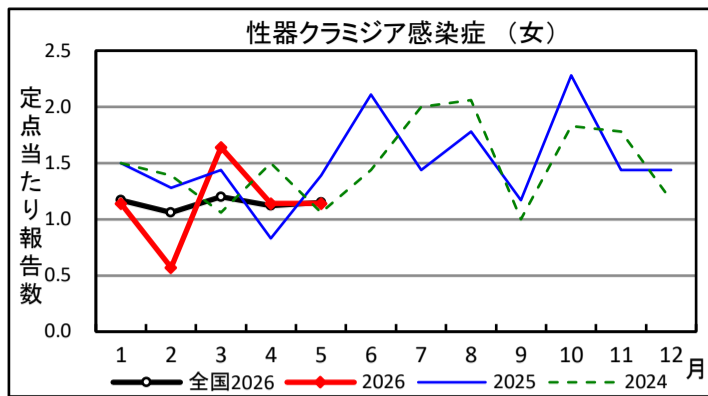

【性感染症(STD)定点把握疾患 男女別】

【基幹定点把握疾患】