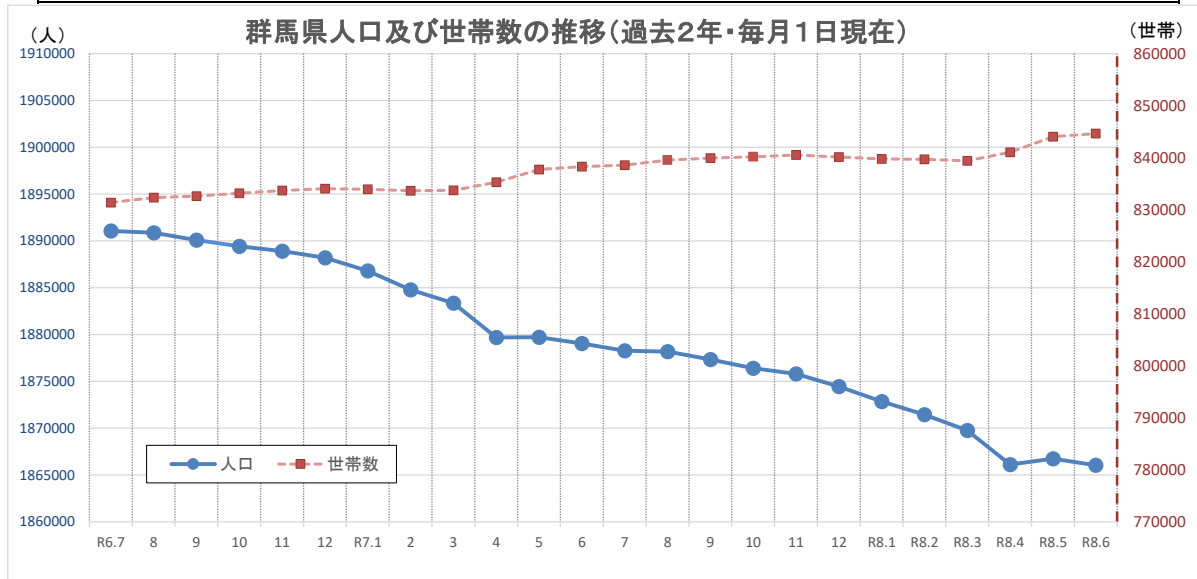

群馬県の人口と世帯の動き(群馬県移動人口調査)  
【令和8年6月1日現在】

1. 公表内容

人口総数	1, 866, 048 人	(前月比 686人減少)
(男)	924, 066 人	(前月比 322人減少)
(女)	941, 982 人	(前月比 364人減少)
世帯数	844, 632 世帯	(前月比 590世帯増加)

(1) 自然増減(自然動態(出生、死亡)に基づく増減)

今月は、1, 257人の自然減で、前回国勢調査以降、68か月連続して減少となっている。  
なお、5月中に自然増となった市町村はゼロである。

(2) 社会増減(社会動態(転入、転出)に基づく増減)

今月は、571人の転入超過となっている。  
外国人については、566人の転入超過となっている。

(3) 過去3か月間の増減(一年前対比)

	総数増減		自然増減		社会増減	
	令和7年	令和8年	令和7年	令和8年	令和7年	令和8年
3月中	△ 3,666	△ 3,634	△ 1,822	△ 1,581	△ 1,844	△ 2,053
4月中	13	604	△ 1,395	△ 1,312	1,408	1,916
5月中	△ 669	△ 686	△ 1,247	△ 1,257	578	571

2. 調査の概要

群馬県移動人口調査による人口及び世帯数は、5年毎に行われる国勢調査の結果を基に、住民基本台帳法に基づく毎月の出生、死亡、転入、転出の数を加減して推計している。  
このため、各市町村が備えている住民基本台帳に記録されている人口及び世帯数とは、一致しない。

3. 次回公表予定

令和8年7月27日(月) 予定