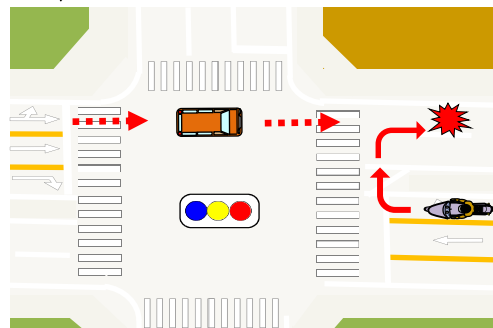

注意 バイク事故

SAFETY RIDER

気をつけて!!

二輪車の関係した交通死亡事故発生

【令和7年の群馬県内二輪車死亡事故事例】

転倒

追突

出会い頭

出会い頭

危険予測

をした運転を心掛けましょう

上州くん

Uターン

目指せ SAFETY RIDER

みやまちゃん

群馬県警察