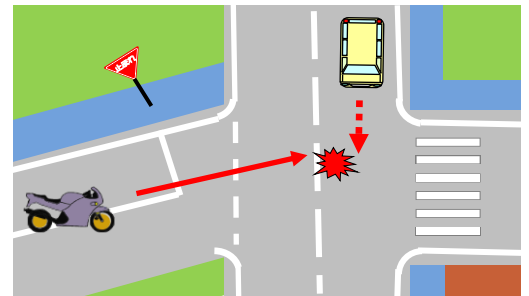

注意 バイク事故

SAFETY RIDER

気をつけて!!

二輪車の関係した交通死亡事故発生

【令和7年の群馬県内二輪車死亡事故事例】

転倒

追突

出会い頭

出会い頭

危険予測

をした運転を心掛けましょう

上州くん

Uターン

目指せ SAFETY RIDER

みやまちゃん

群馬県警察