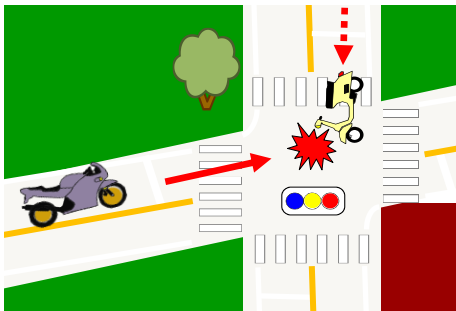

注意 バイク事故

SAFETY RIDER

気をつけて!!

二輪車の関係した交通死亡事故発生

【令和7年の群馬県内二輪車死亡事故事例】

転倒

追突

出会い頭

出会い頭

危険予測

をした運転を心掛けましょう

上州くん

Uターン

目指せ SAFETY RIDER

みやまちゃん

群馬県警察