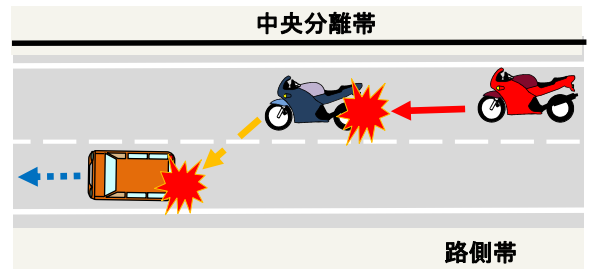

注意 バイク事故

SAFETY RIDER

気をつけて!!

二輪車の関係した交通死亡事故発生

【令和7年の群馬県内二輪車死亡事故事例】

転倒

追突

出会い頭

出会い頭

危険予測

をした運転を心掛けましょう

上州くん

Uターン

目指せ SAFETY RIDER

みやまちゃん

群馬県警察