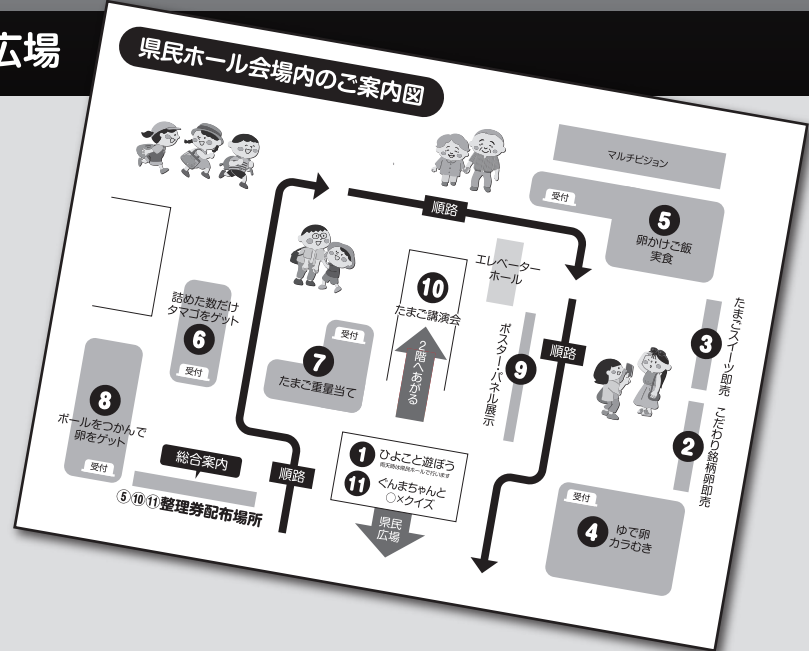

たまごフェスタ 2026 6/28 SUN

たまご50,000個用意しました なくなり次第終了とします

9:30~14:30 会場:群馬県庁1階県民ホール北・南、2階ビジターセンター、県民広場

イベントおよび会場案内図

1 県民広場 ひよこと遊ぼう 9:30~14:30
ひよこをかごに入れてやさしくさわってね
雨天時は県民ホールで行います

2 こだわり銘柄卵即売 200円
くじ引きで卵をゲット

3 たまごスイーツ即売 時価
売り切れご免

4 ゆで卵カラむき
制限時間内の殻剥きにチャレンジ!

5 卵かけご飯実食
整理券配布時間 開始時間

①	9:30~	10:00~
②	10:30~	11:00~
③	11:30~	12:00~
④	12:30~	13:00~

配布場所:総合案内

6 詰めた数だけ卵をゲット! 1回 100円
制限時間内に卵をバックに詰めホチキス留めで完成

7 たまご重量当て 1回 100円
1kgを予想して卵の重量当てにチャレンジ!

8 ボールをつかんで卵をゲット 1回 100円
3個のボールの色で卵をゲット

9 パネル展示
たまごに関するアレコレをパネル展示

2階会場

10 たまご講演会 整理券配布時間 開始時間

①	10:30~	11:30~
②	12:30~	13:30~

※整理券配布枚数128枚ずつ配布(1回につき) 配布場所:総合案内

整理券を受け取り聴講した方にたまご1人1バックをプレゼント!

11 ぐんまちゃんと×クイズ 整理券配布時間 開始時間

①	10:00~	10:30~
②	12:00~	12:30~

卵のクイズに参加で卵プレゼント 最後まで残り景品をゲット!(雨天中止) 配布場所:総合案内

■主催:群馬県養鶏協会 たまごプロジェクト実行委員会 ■後援:群馬県、前橋市

群馬県養鶏協会 メールアドレス jimuj@g-youkei.x0.com

裏面もみてね