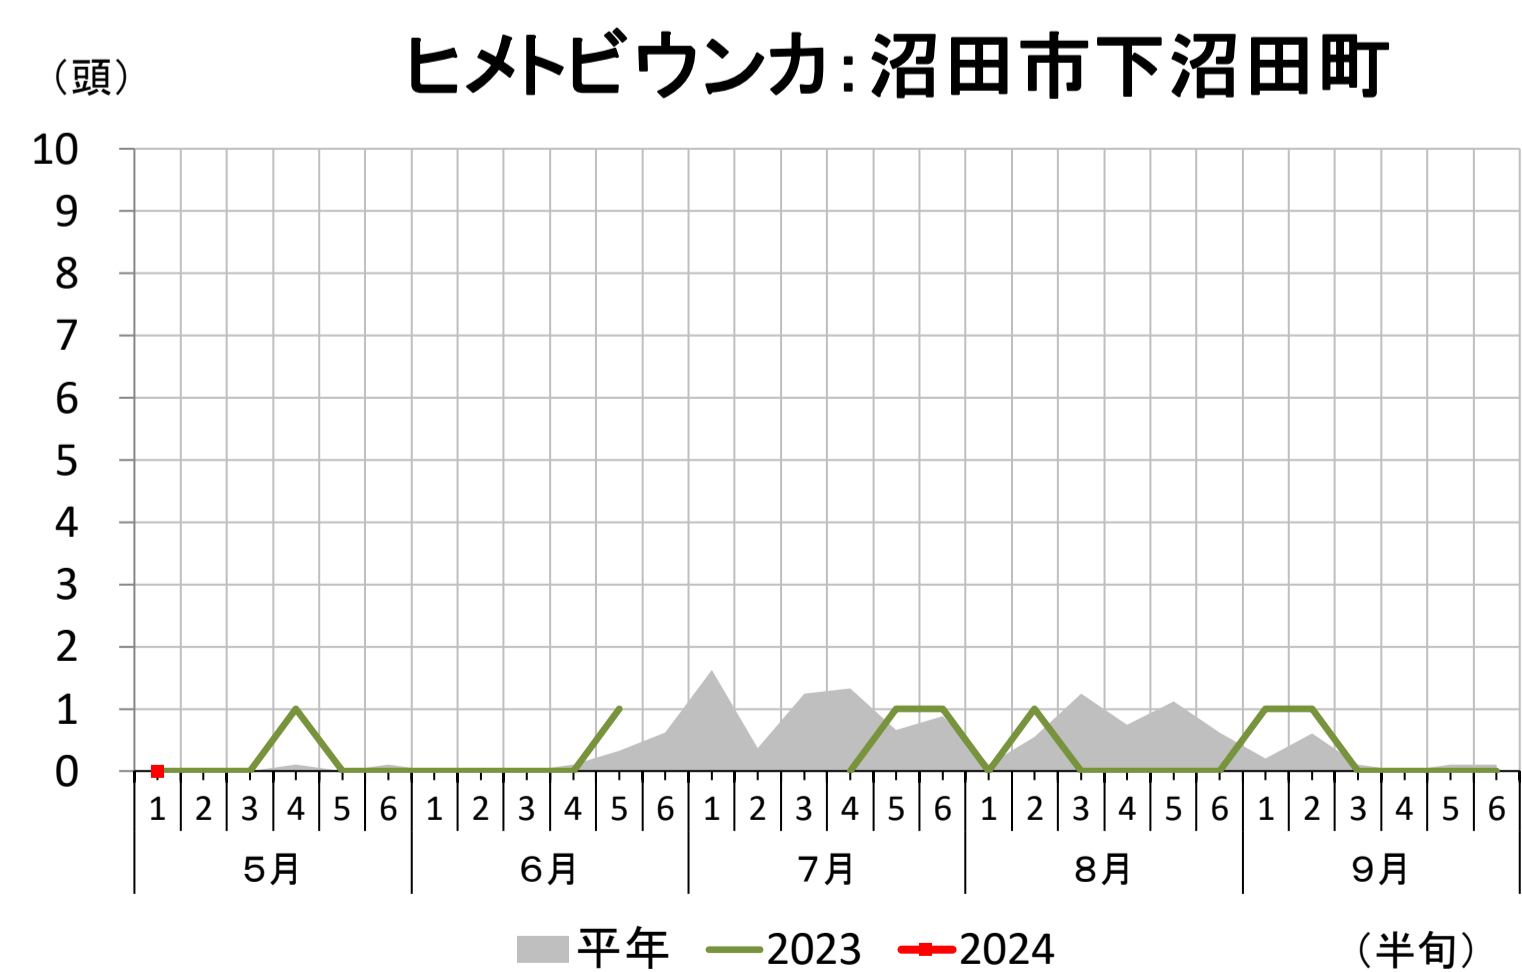

予察灯調査結果

群馬県農業技術センター
環境部 発生予察係
令和6年5月17日更新

※同じ害虫でも、地点によって縦軸のスケールが異なっている場合がありますのでご注意ください。

予察灯調査結果

群馬県農業技術センター
環境部 発生予察係
令和6年5月17日更新

※同じ害虫でも、地点によって縦軸のスケールが異なっている場合がありますのでご注意ください