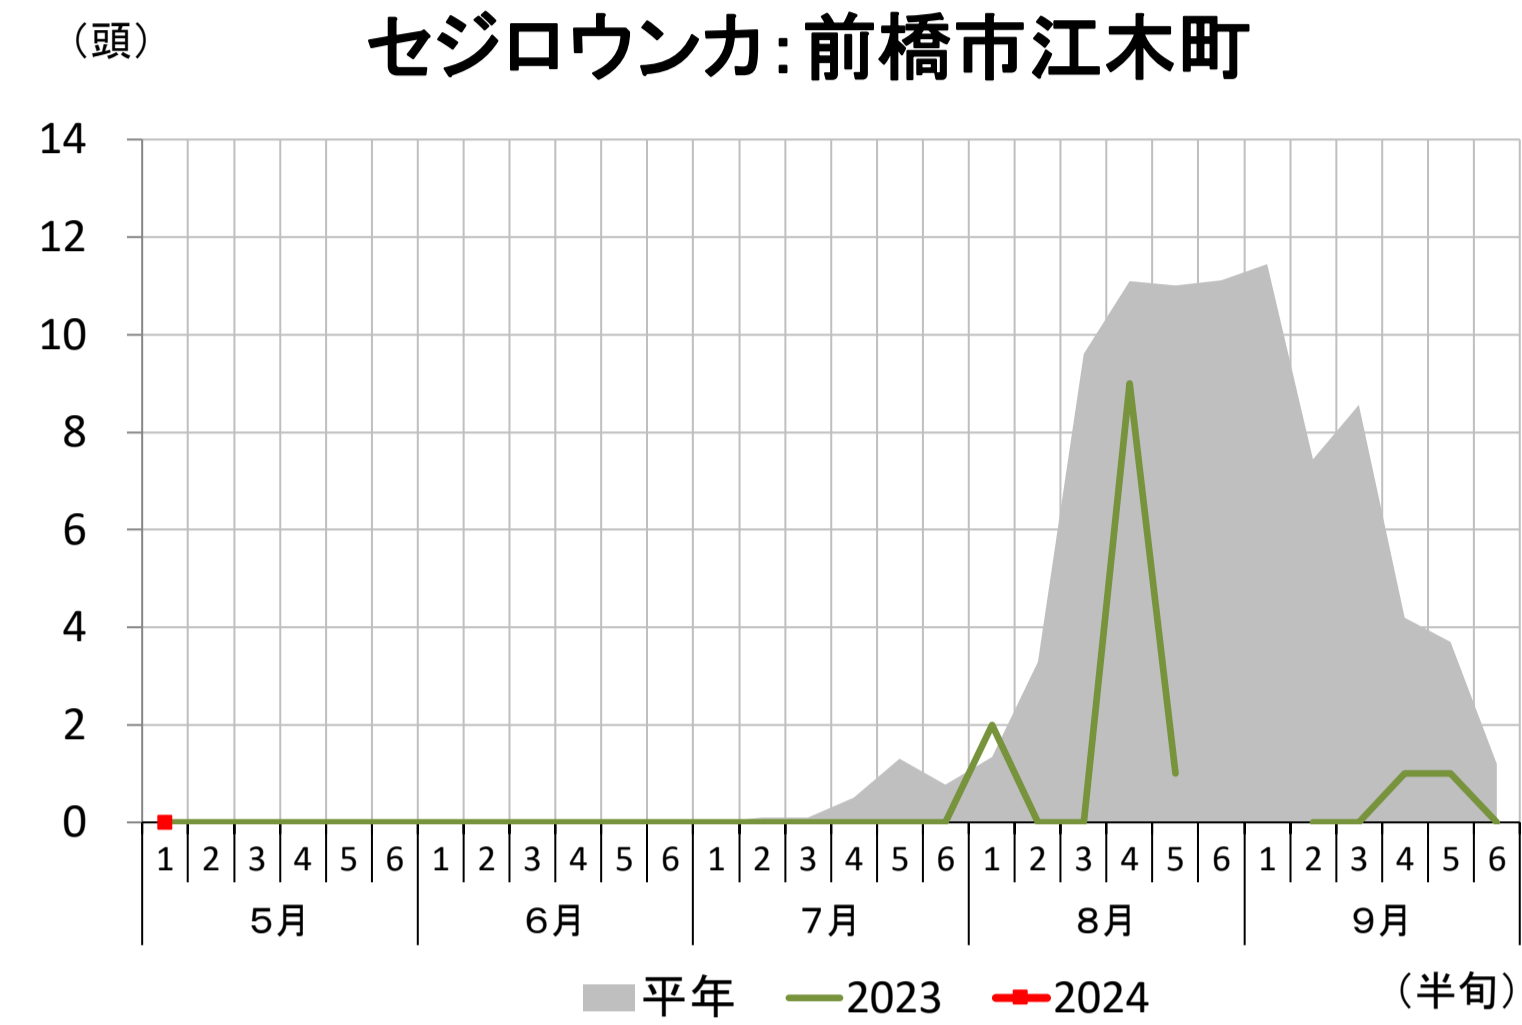

予察灯調査結果

群馬県農業技術センター
環境部 発生予察係
令和6年5月17日更新

※同じ害虫でも、地点によって縦軸のスケールが異なっている場合がありますのでご注意ください。

予察灯調査結果

群馬県農業技術センター
環境部 発生予察係
令和6年5月17日更新

※同じ害虫でも、地点によって縦軸のスケールが異なっている場合がありますのでご注意ください