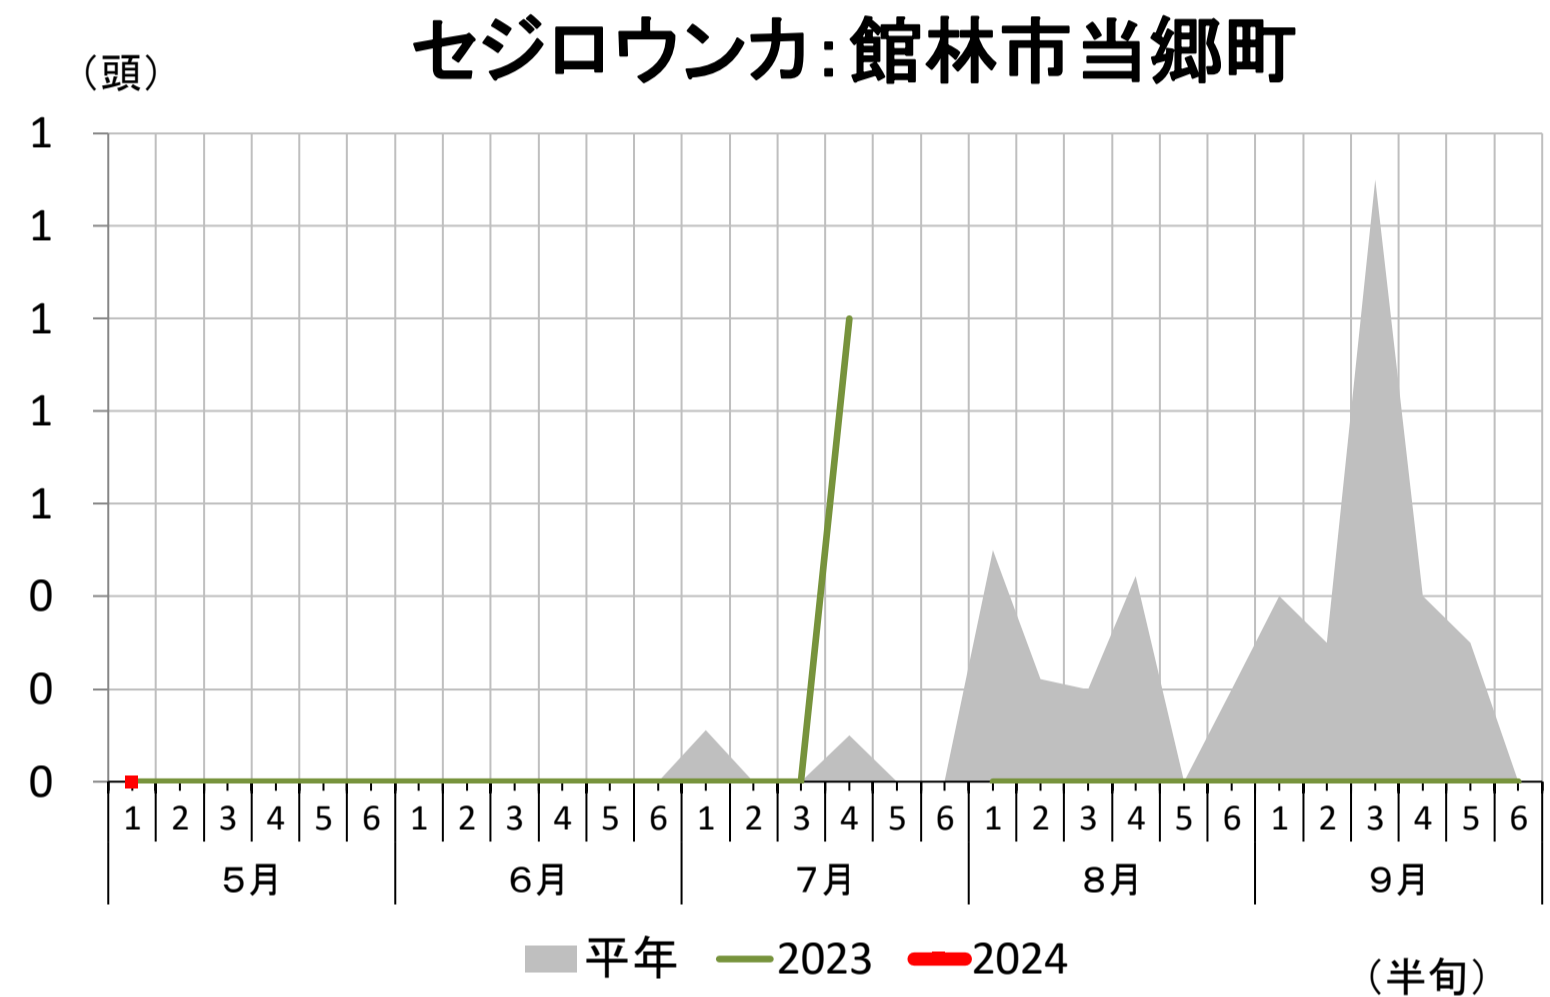

予察灯調査結果

群馬県農業技術センター
環境部 発生予察係
令和6年5月17日更新

※同じ害虫でも、地点によって縦軸のスケールが異なっている場合がありますのでご注意ください。

予察灯調査結果

群馬県農業技術センター
環境部 発生予察係
令和6年5月17日更新

※同じ害虫でも、地点によって縦軸のスケールが異なっている場合がありますのでご注意ください