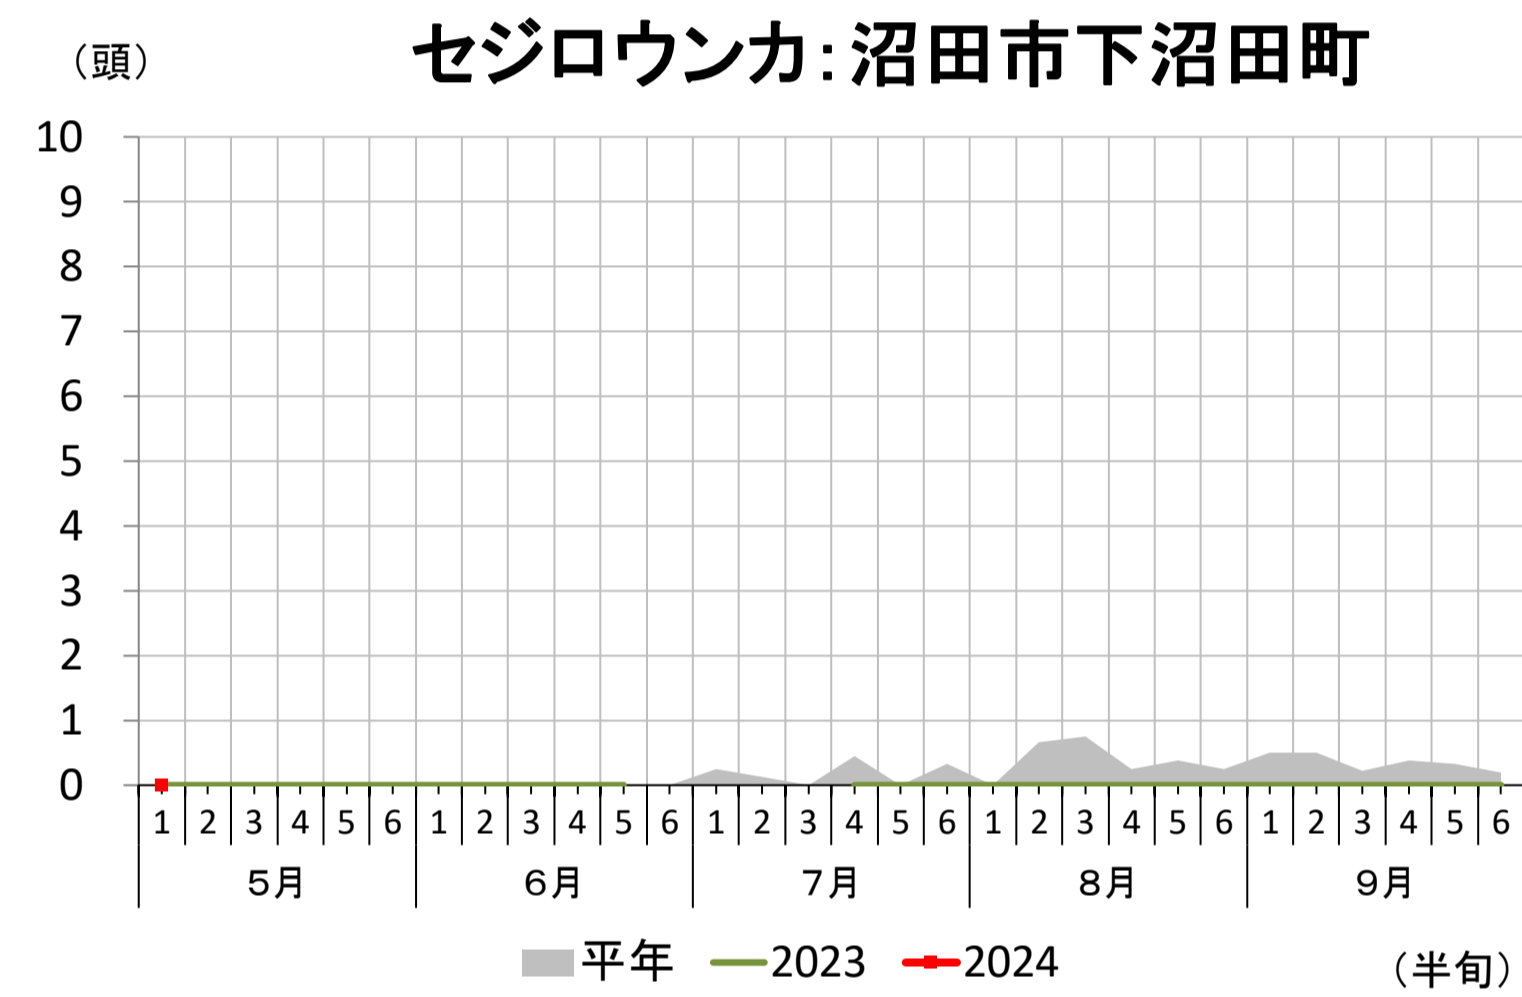

予察灯調査結果

群馬県農業技術センター
環境部 発生予察係
令和6年5月17日更新

※同じ害虫でも、地点によって縦軸のスケールが異なっている場合がありますのでご注意ください。

予察灯調査結果

群馬県農業技術センター
環境部 発生予察係
令和6年5月17日更新

※同じ害虫でも、地点によって縦軸のスケールが異なっている場合がありますのでご注意ください