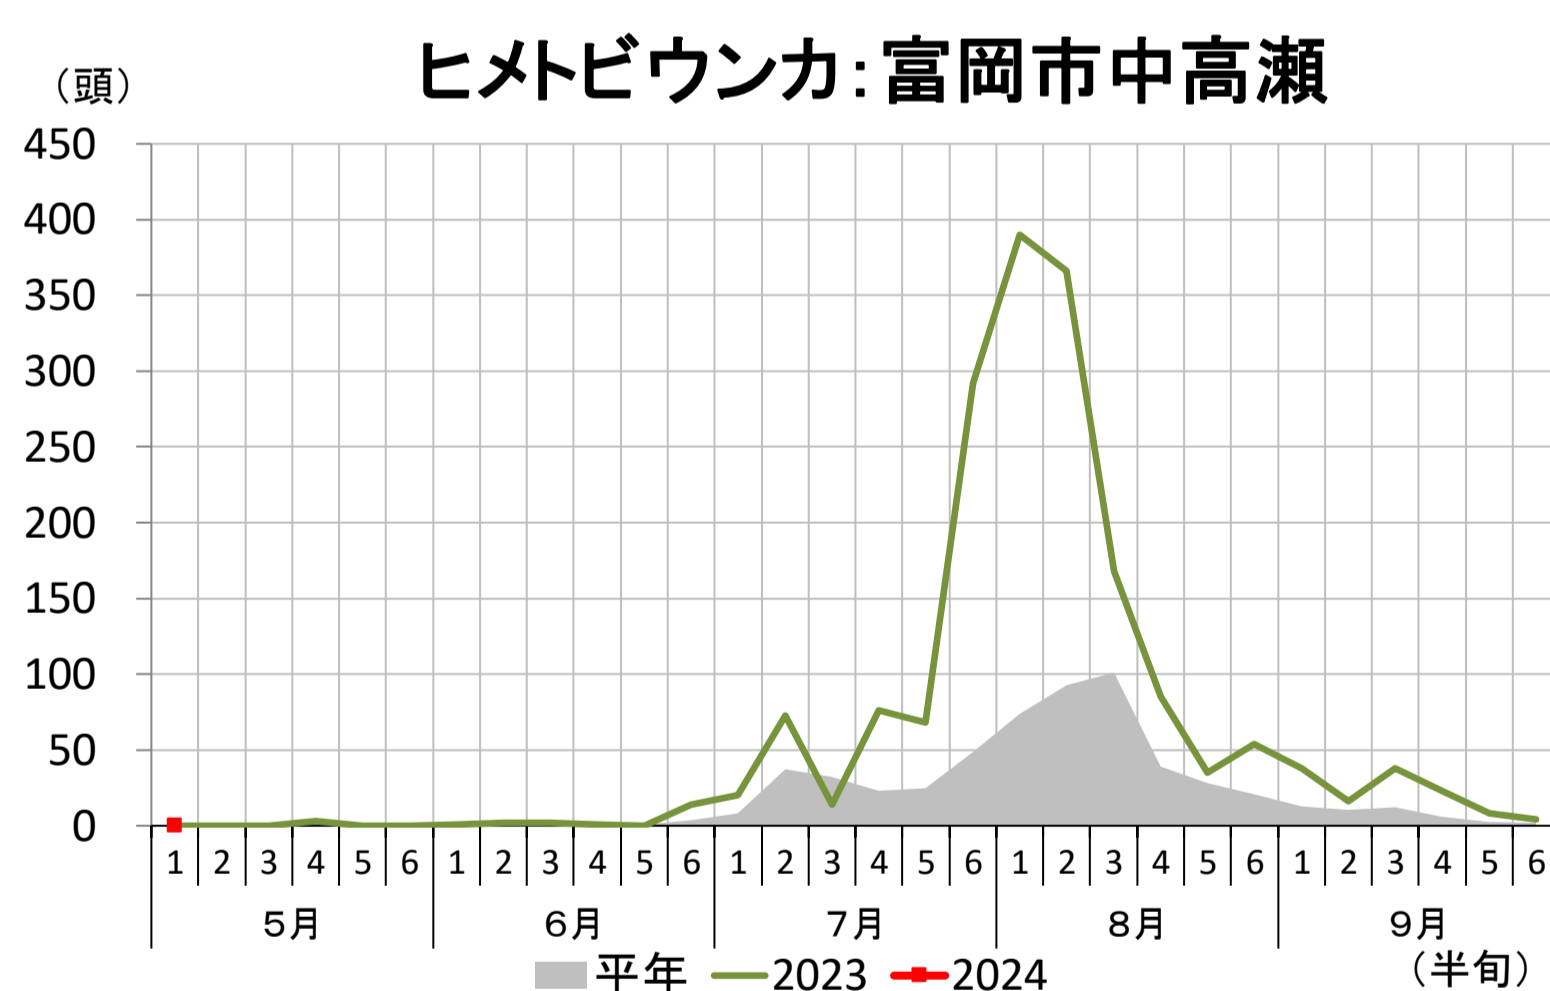

予察灯調査結果

群馬県農業技術センター
環境部 発生予察係
令和6年5月17日更新

※同じ害虫でも、地点によって縦軸のスケールが異なっている場合がありますのでご注意ください。

予察灯調査結果

群馬県農業技術センター
環境部 発生予察係
令和6年5月17日更新

※同じ害虫でも、地点によって縦軸のスケールが異なっている場合がありますのでご注意ください