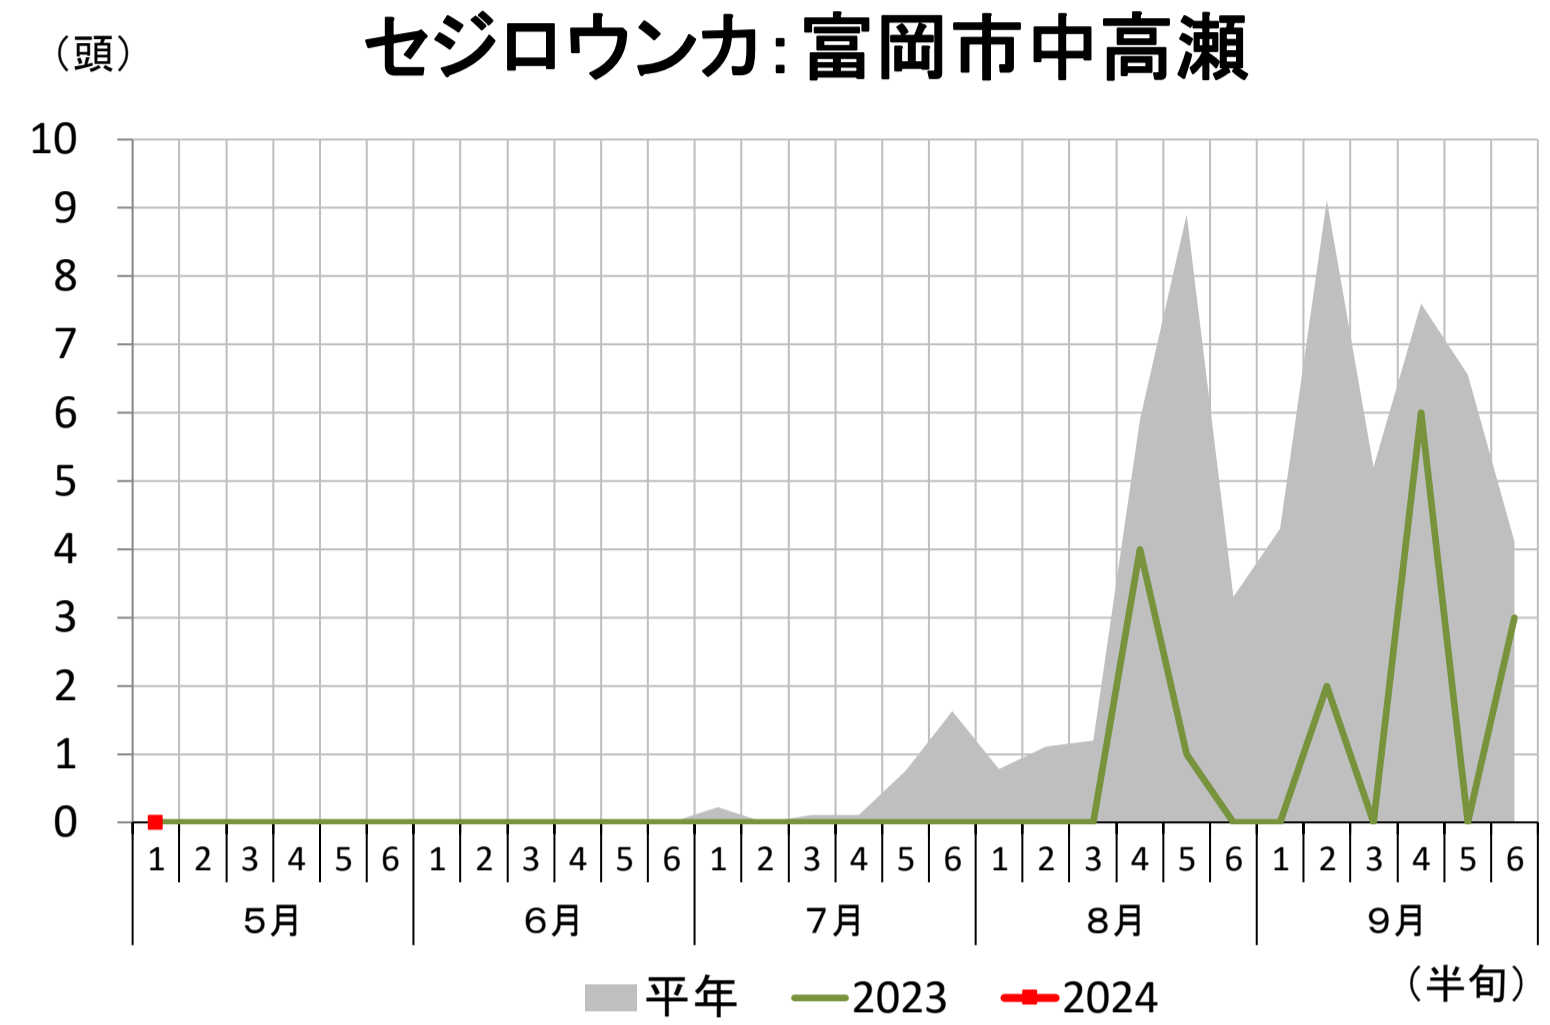

予察灯調査結果

群馬県農業技術センター
環境部 発生予察係
令和6年5月17日更新

※同じ害虫でも、地点によって縦軸のスケールが異なっている場合がありますのでご注意ください。

予察灯調査結果

群馬県農業技術センター
環境部 発生予察係
令和6年5月17日更新

※同じ害虫でも、地点によって縦軸のスケールが異なっている場合がありますのでご注意ください