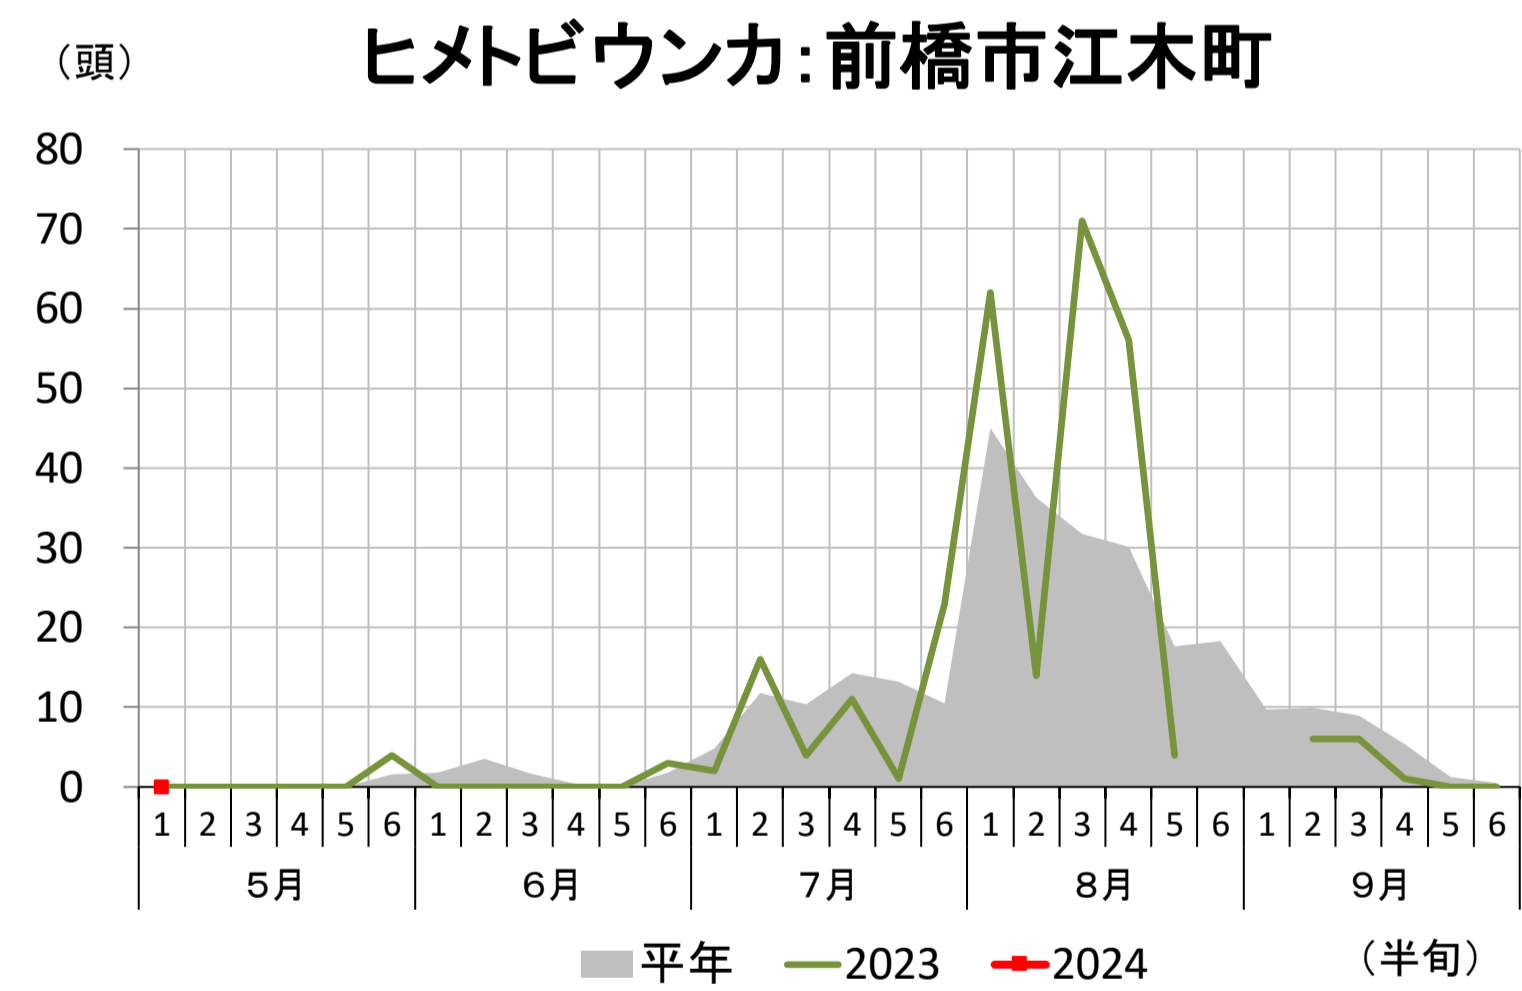

予察灯調査結果

群馬県農業技術センター
環境部 発生予察係
令和6年5月17日更新

※同じ害虫でも、地点によって縦軸のスケールが異なっている場合がありますのでご注意ください。

予察灯調査結果

群馬県農業技術センター
環境部 発生予察係
令和6年5月17日更新

※同じ害虫でも、地点によって縦軸のスケールが異なっている場合がありますのでご注意ください