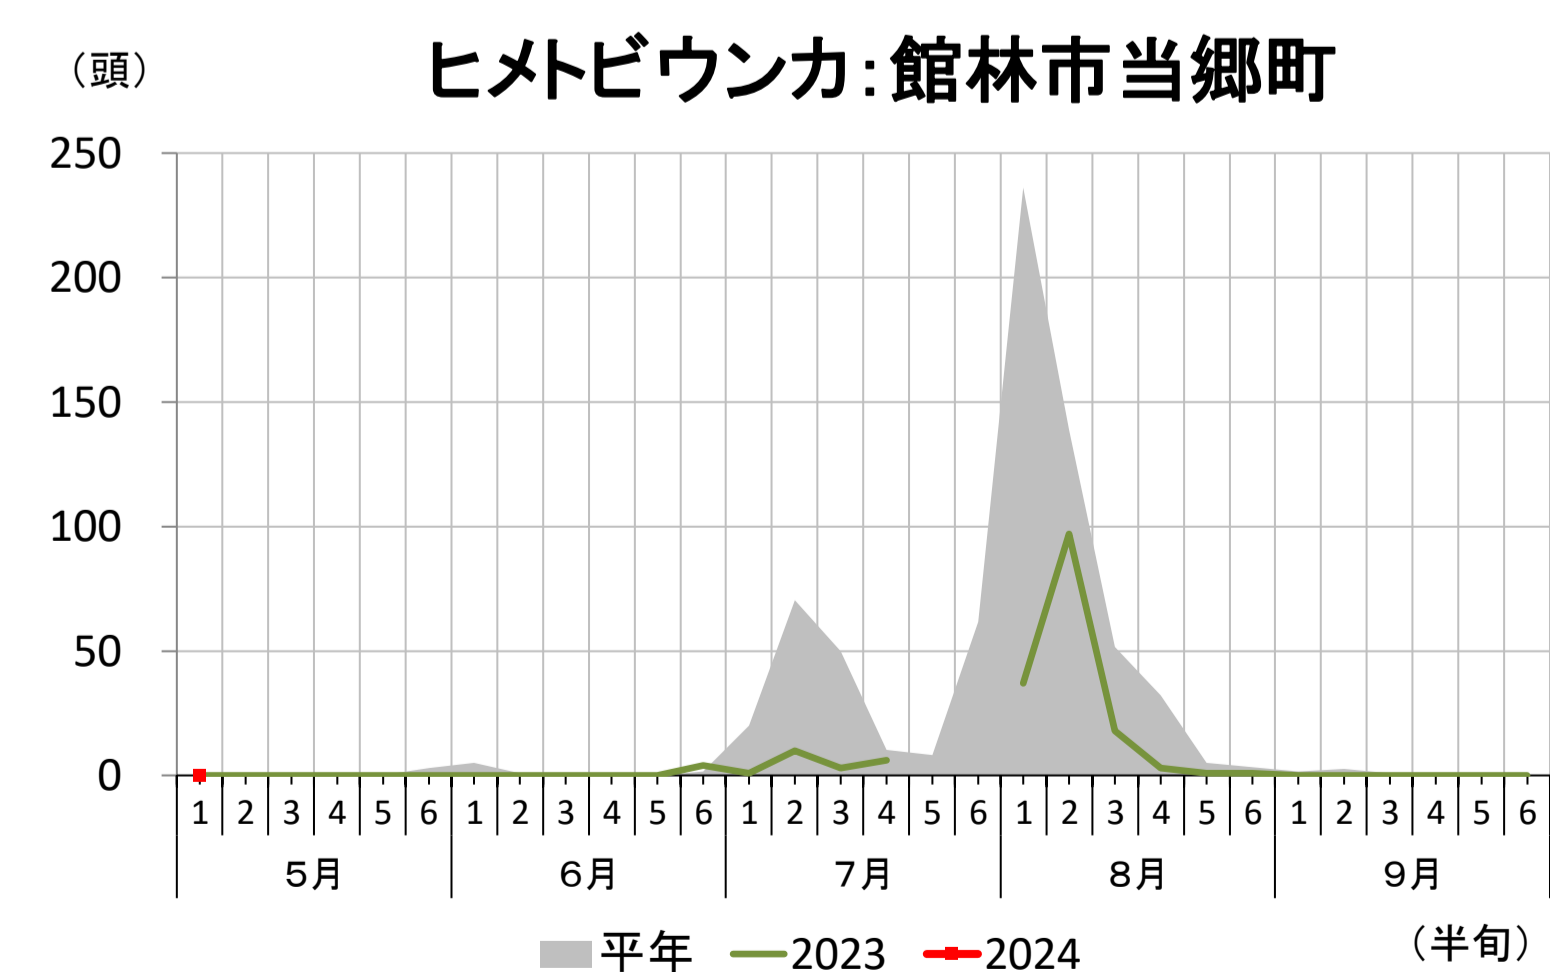

予察灯調査結果

群馬県農業技術センター
環境部 発生予察係
令和6年5月17日更新

※同じ害虫でも、地点によって縦軸のスケールが異なっている場合がありますのでご注意ください。

予察灯調査結果

群馬県農業技術センター
環境部 発生予察係
令和6年5月17日更新

※同じ害虫でも、地点によって縦軸のスケールが異なっている場合がありますのでご注意ください